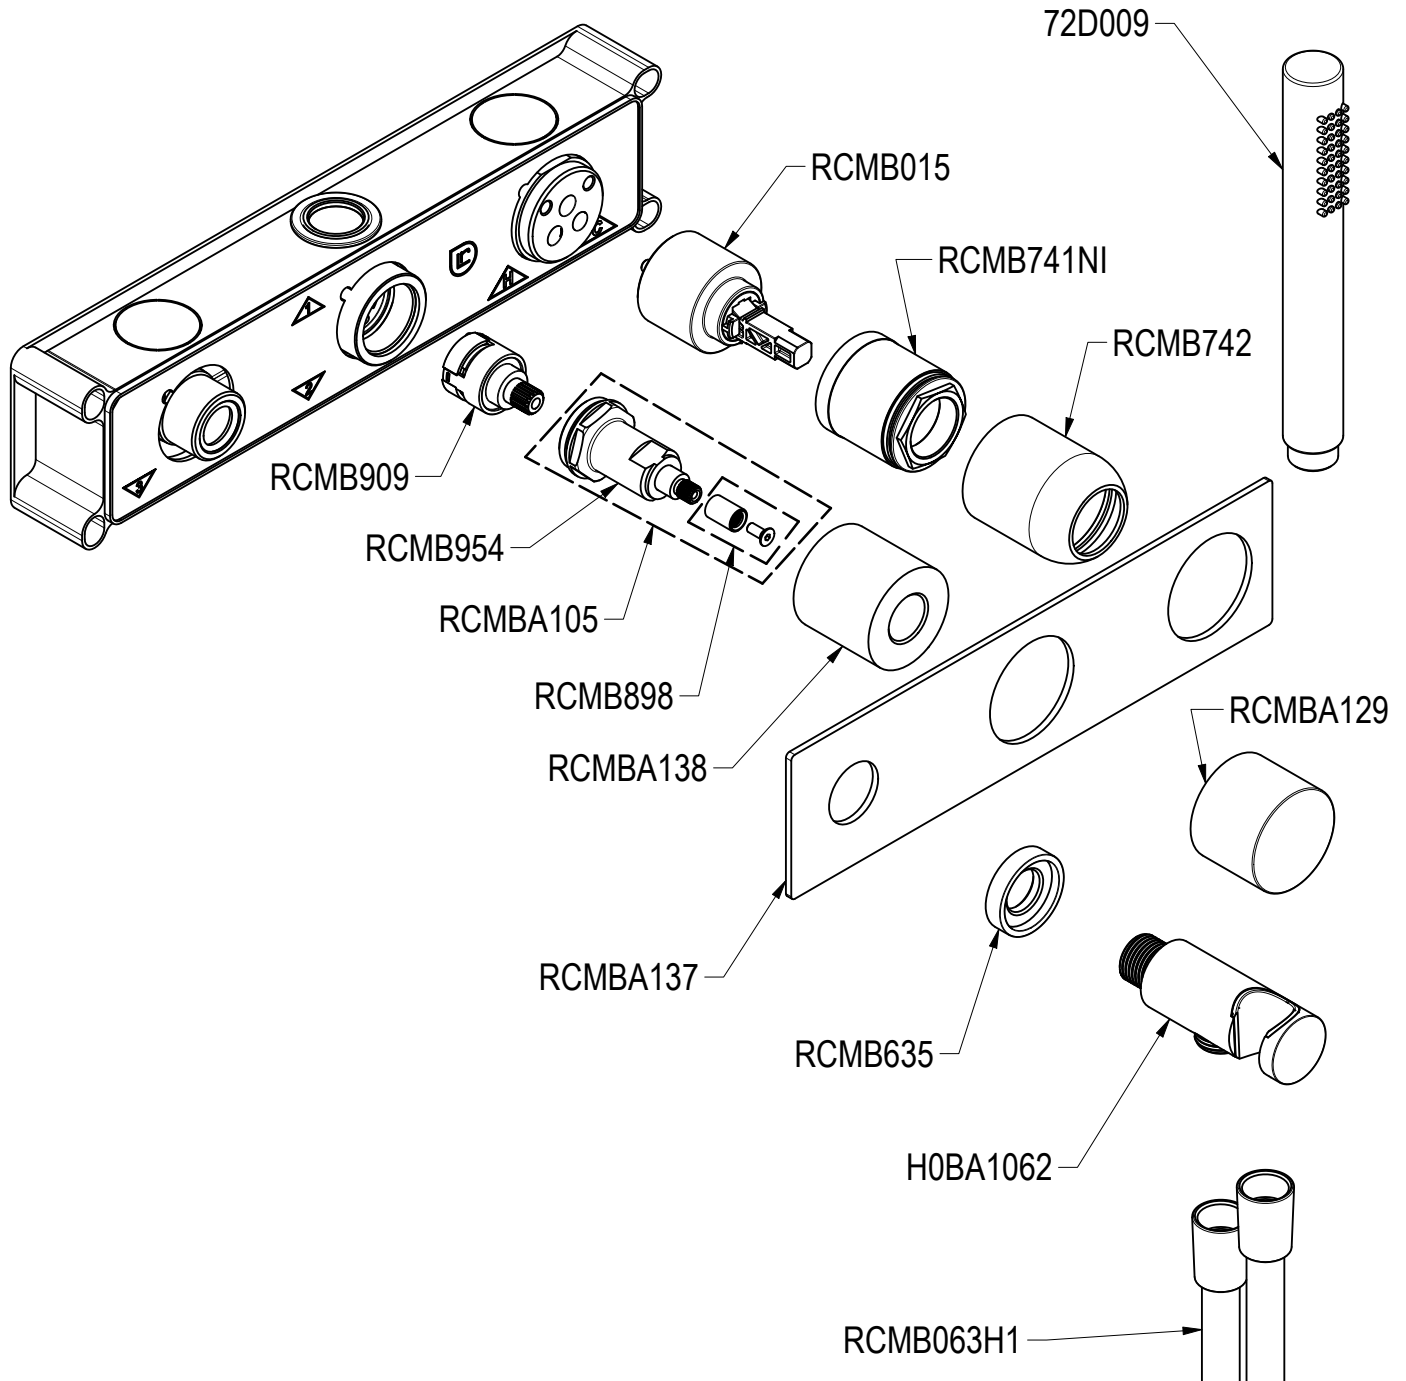

# SCHEMA TECNICA / TECHNICAL DATA

RUBINETTERIE RITMONIO S.R.L. si riserva tutti i diritti connessi con il presente documento e con l'oggetto o la materia ivi rappresentati con divieto di riprodurlo, utilizzarlo o renderlo accessibile a terzi in assenza di previa autorizzazione. Disegno CAD non modificabile a mano

<p><b>Ritmonio</b> Living a quality experience. 13019 VARALLO - (VC) - ITALY</p>	SERIE DIAMETRO35 IMPRONTE	CODICE PR51GQ101	DATA EMISSIONE 28/07/2021
	DENOMINAZIONE Miscelatore ad incasso per vasca/doccia Built-in single lever bath/shower mixer		REVISIONE 2