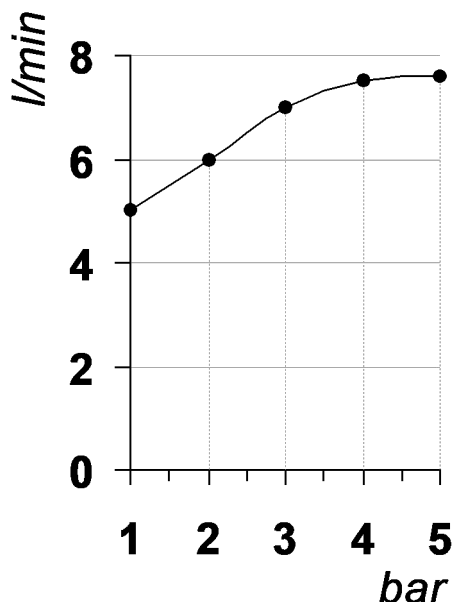

bar	1	2	3	4	5
l/min	5	6	7	7.5	7.6