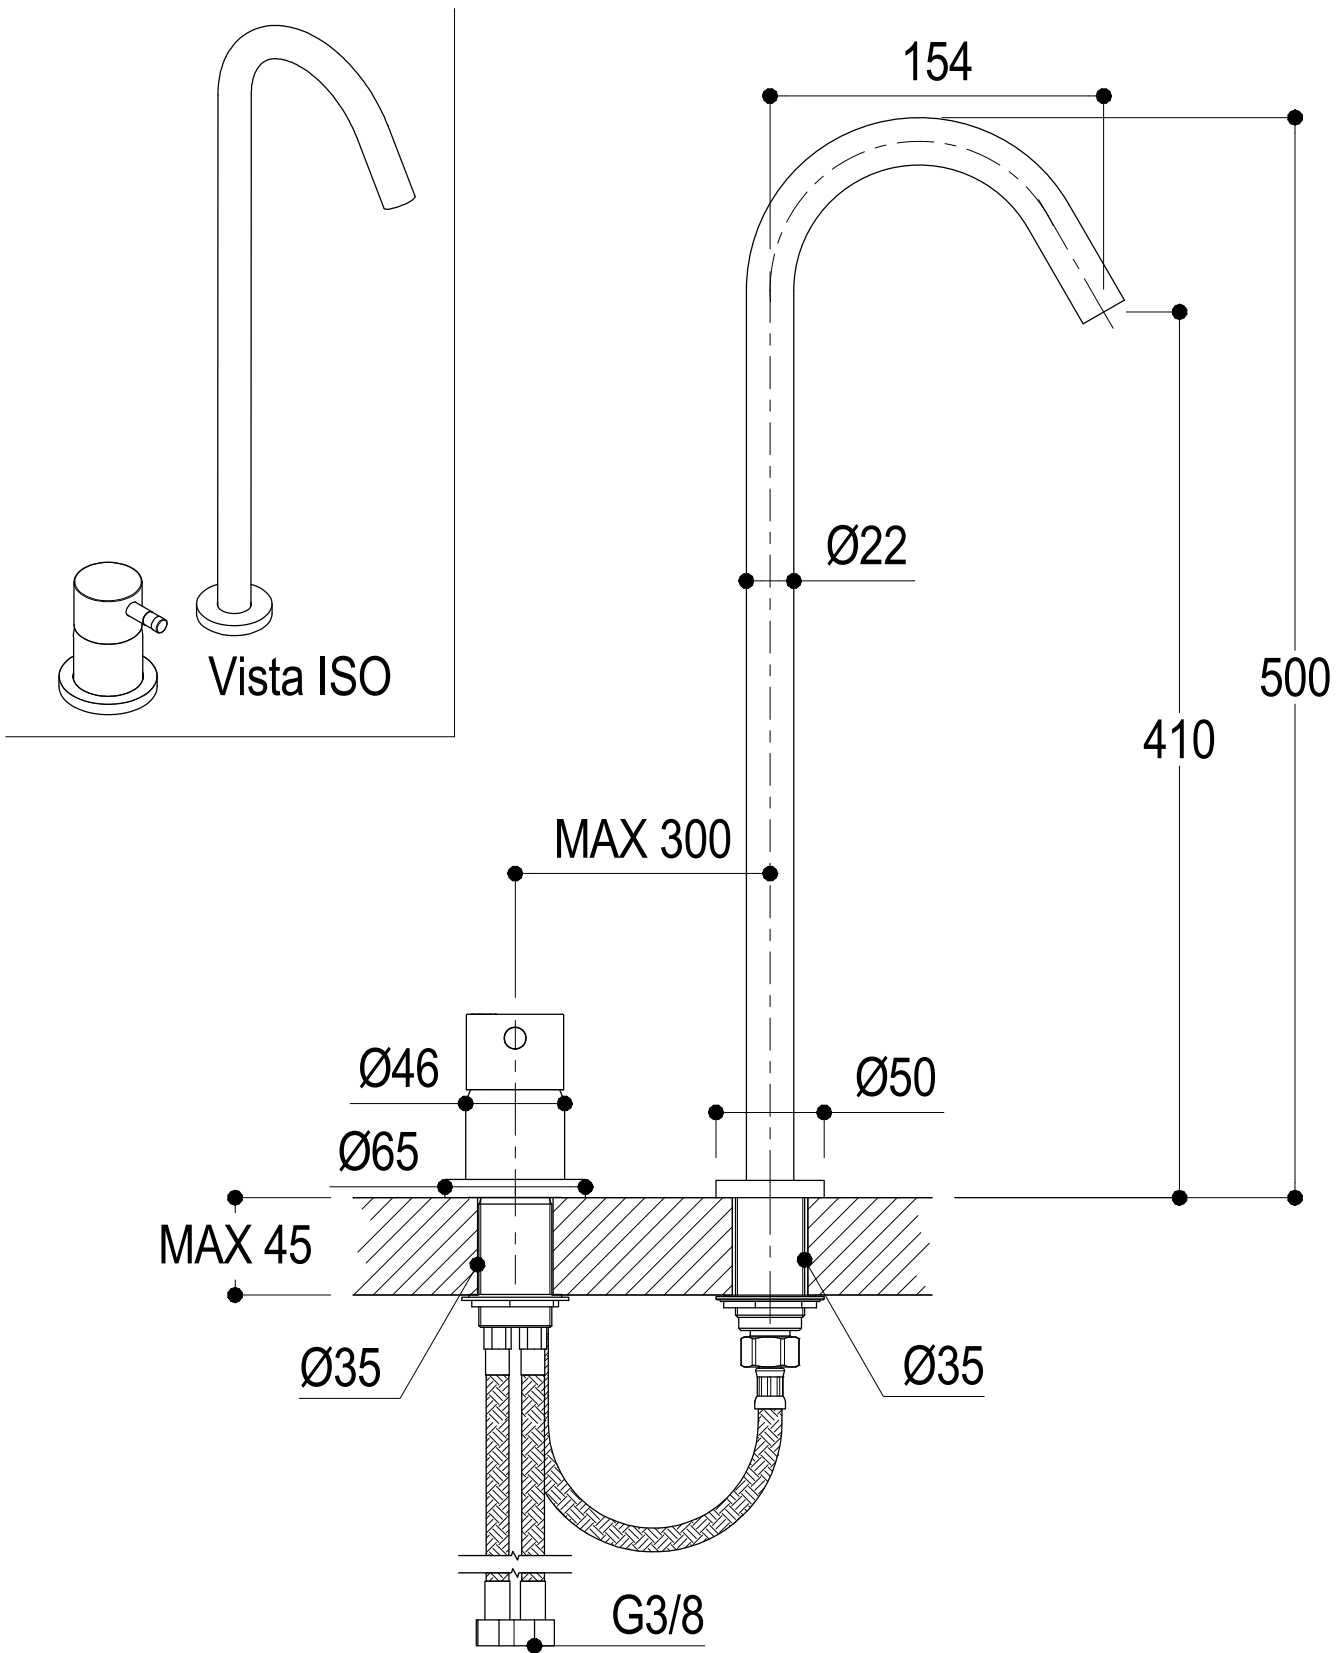

**Ritmonio**  
Living a quality experience.  
13019 VARALLO - (VC) - ITALY

SERIE  
DIAMETROTRENTACINQUE

CODICE  
E0BA0125H2

DATA EMISSIONE  
11/05/15

DENOMINAZIONE  
Miscelatore monocomando sopraiano per lavabo  
Exposed single lever basin mixer

Living a quality experience.

13019 VARALLO - (VC) - ITALY

*I diagrammi riportati di seguito riassumono i valori riscontrati durante le prove di portata dei seguenti articoli. Le prove sono state effettuate con pressioni che variavano da 1 a 5 bar e in posizione di acqua miscelata*

*The following diagrams sum up the values, taken from flow tests of the following items. Tests were conducted with pressure variations from 1 to 5 bar and with mixed water.*

**Ø35**

**Art. E0BA0125H1-H2-H3**