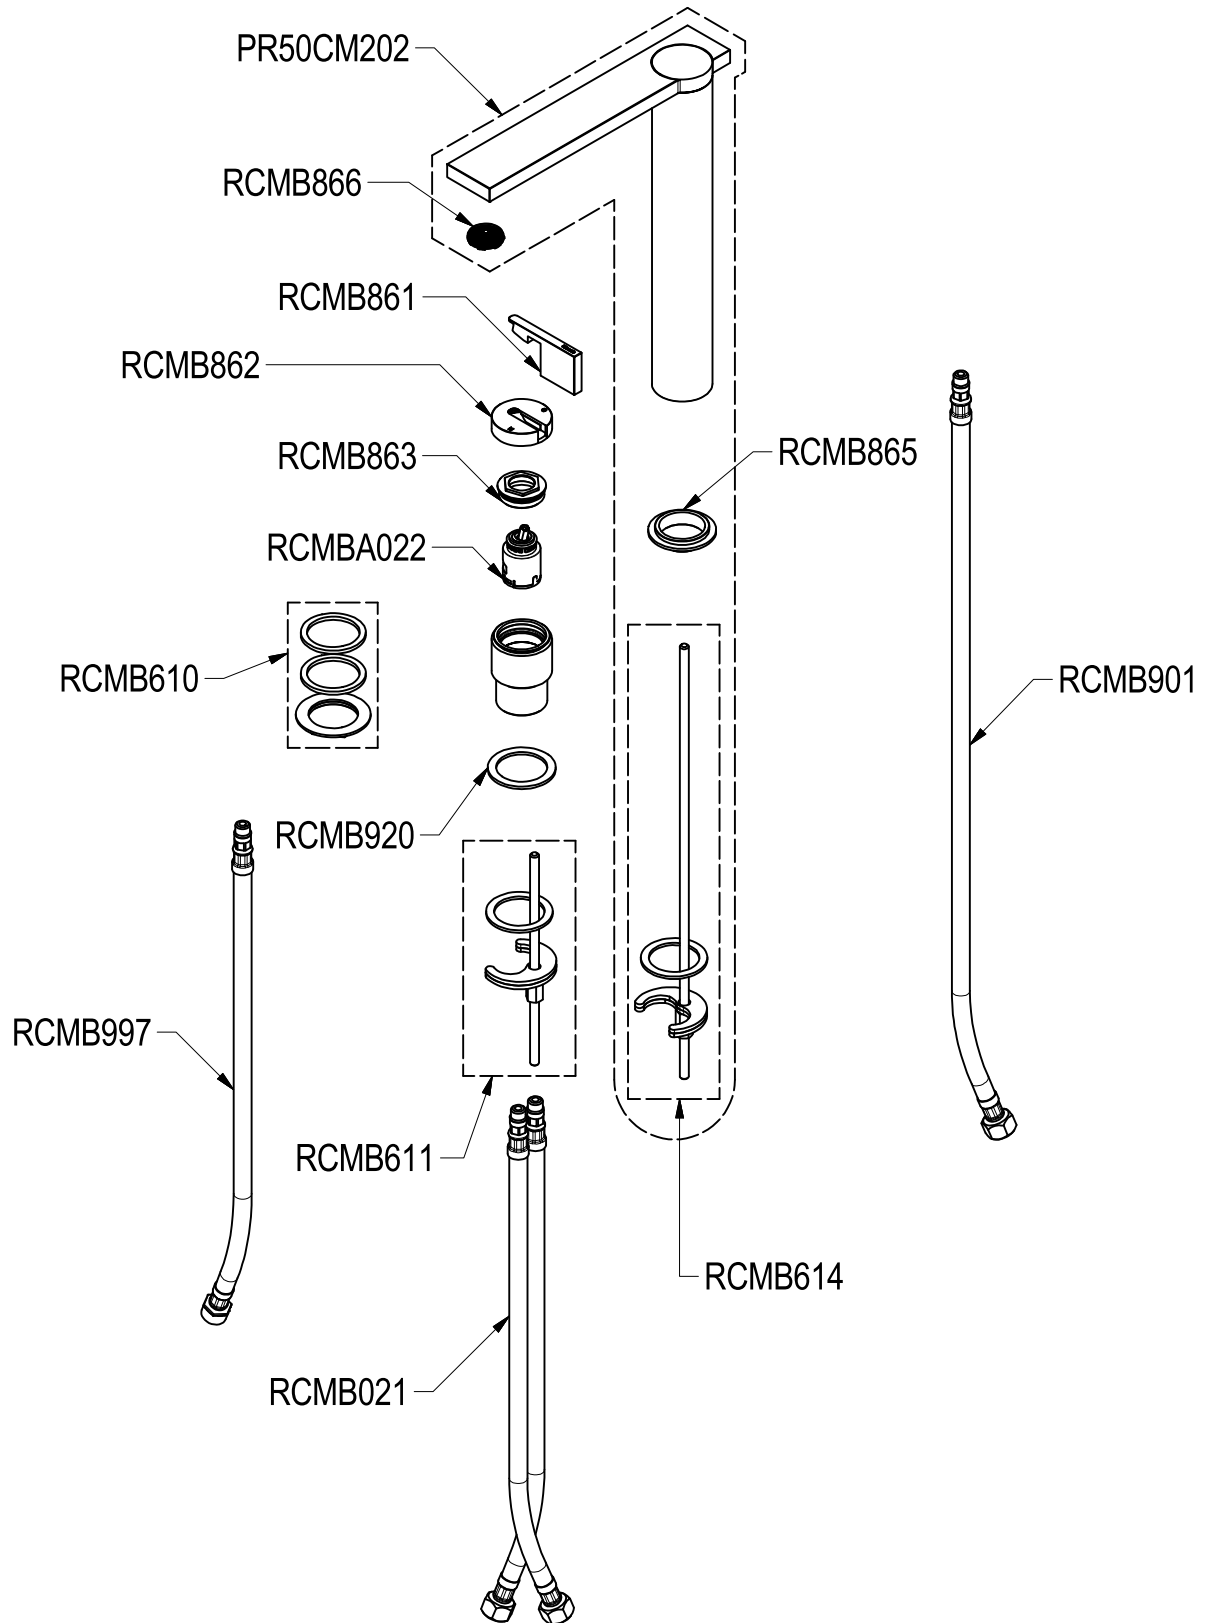

SCHEDA TECNICA / TECHNICAL DATA

RUBINETTERIE RITMONIO S.R.L. si riserva tutti i diritti connessi con il presente documento e con l'oggetto o la materia ivi rappresentati con divieto di riprodurlo, utilizzarlo o renderlo accessibile a terzi in assenza di previa autorizzazione. Disegno CAD non modificabile a mano

Ritmonio
Living a quality experience.
13019 VARALLO - (VC) - ITALY

SERIE DOT316

CODICE PR50AD201

DATA EMISSIONE 06/07/2018

DENOMINAZIONE Miscelatore monocomando sopraiano per lavabo
Exposed single lever basin mixer