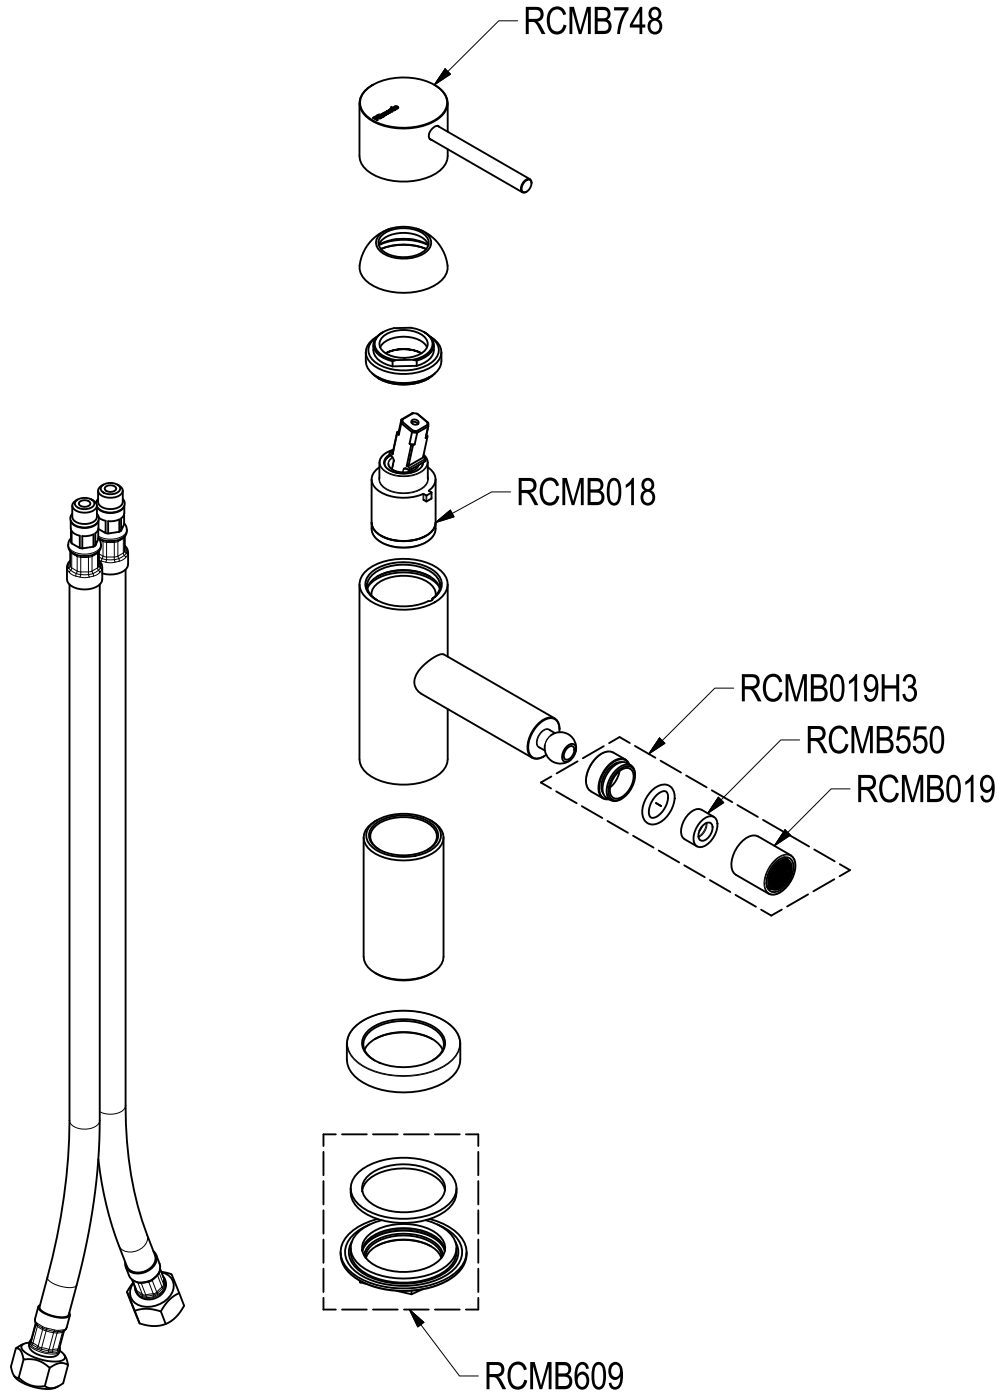

SCHEDA TECNICA / TECHNICAL DATA

RUBINETTERIE RITMONIO S.R.L. si riserva tutti i diritti connessi con il presente documento e con l'oggetto o la materia ivi rappresentati con divieto di riprodurlo, utilizzarlo o renderlo accessibile a terzi in assenza di previa autorizzazione. Disegno CAD non modificabile a mano

Ritmonio
Living a quality experience.
13019 VARALLO - (VC) - ITALY

SERIE
DIAMETROTRENTACINQUE

CODICE
E0BA0122S

DATA EMISSIONE
05/07/18

DENOMINAZIONE
Miscelatore monocomando per bidet
Single lever basin mixer