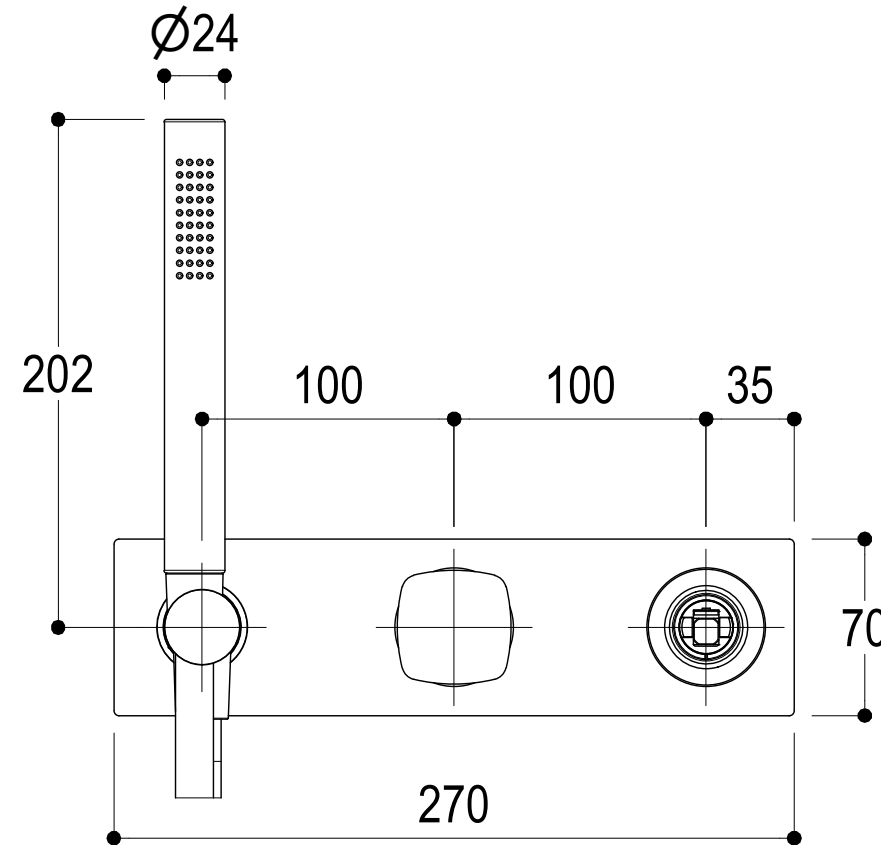

<p><b>Ritmonio</b> Living a quality experience. 13019 VARALLO - (VC) - ITALY</p>	SERIE HAPTIC	CODICE PR43GR102+PM0020L	DATA EMISSIONE 28/08/2024
	DENOMINAZIONE Miscelatore monocomando ad incasso per vasca/doccia Built-in single lever bath/shower mixer		REVISIONE \