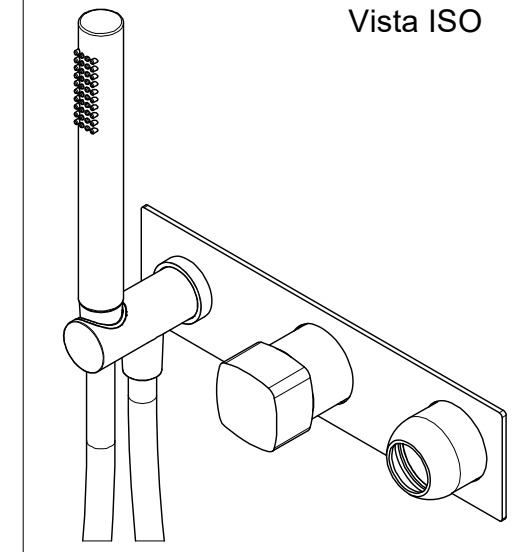

<p><b>Ritmonio</b> Living a quality experience. 13019 VARALLO - (VC) - ITALY</p>	SERIE HAPTIC	CODICE PR43GR102+PM0020L	DATA EMISSIONE 28/08/2024
	DENOMINAZIONE Miscelatore monocomando ad incasso per vasca/doccia Built-in single lever bath/shower mixer		REVISIONE \