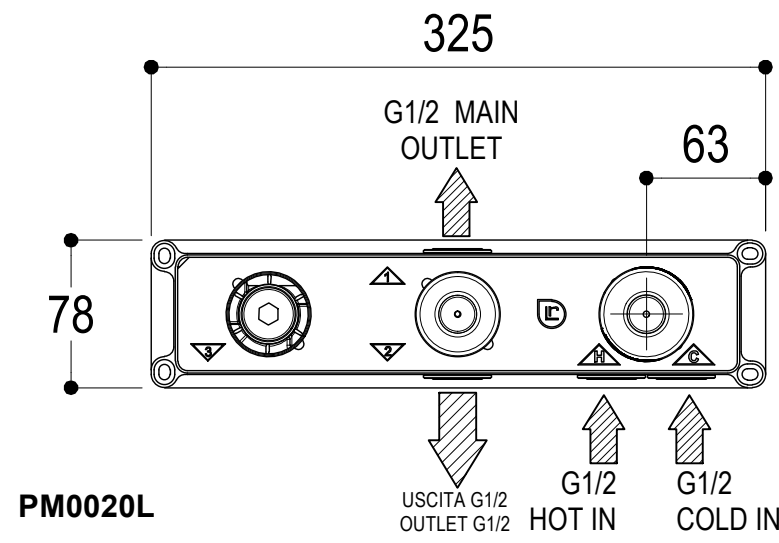

<p><b>Ritmonio</b> Living a quality experience. 13019 VARALLO - (VC) - ITALY</p>	SERIE HAPTIC	CODICE PR43GR102+PM0020L	DATA EMISSIONE 28/08/2024
	DENOMINAZIONE Miscelatore monocomando ad incasso per vasca/doccia Built-in single lever bath/shower mixer		REVISIONE \