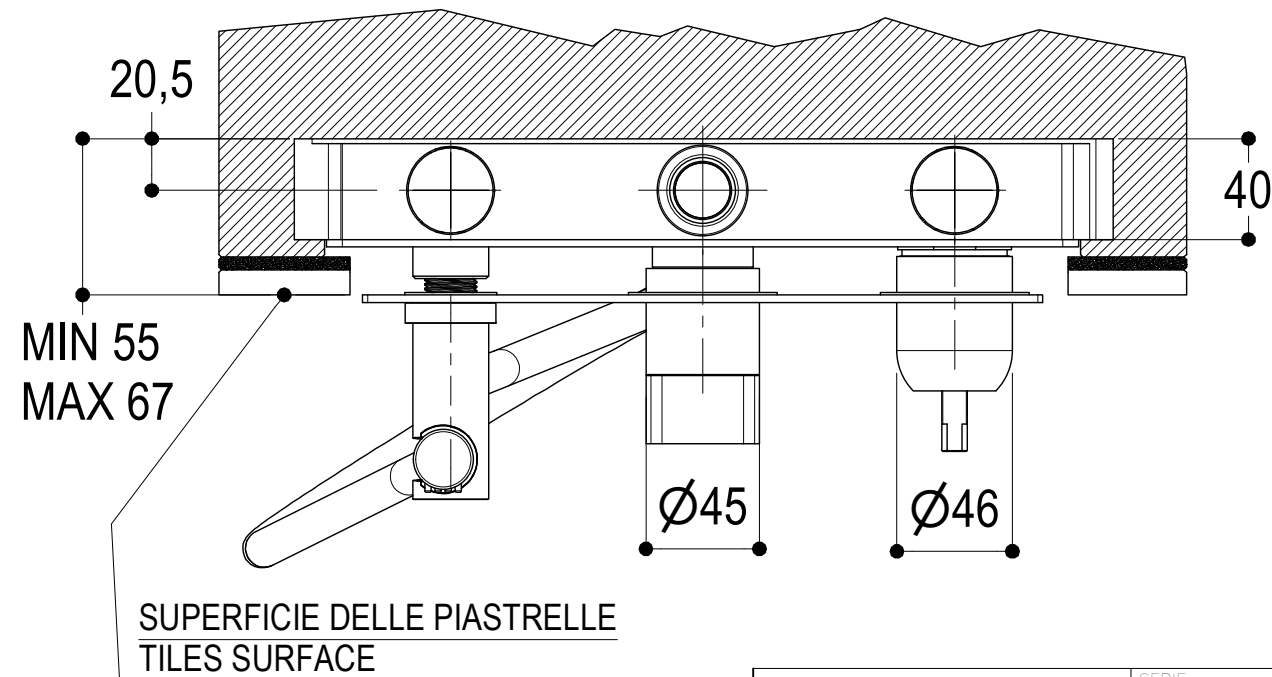

<p><b>Ritmonio</b> Living a quality experience. 13019 VARALLO - (VC) - ITALY</p>	SERIE HAPTIC	CODICE PR43GR102+PM0020L	DATA EMISSIONE 28/08/2024
	DENOMINAZIONE Miscelatore monocomando ad incasso per vasca/doccia Built-in single lever bath/shower mixer		REVISIONE \