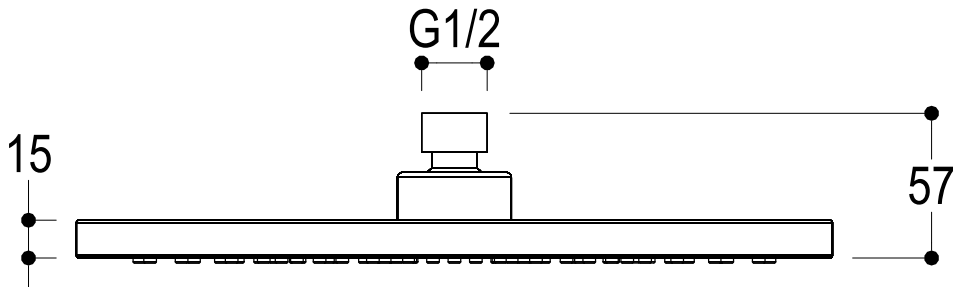

# SCHEDA TECNICA / TECHNICAL DATA

RUBINETTERIE RITMONIO S.R.L. si riserva tutti i diritti connessi con il presente documento e con l'oggetto o la materia ivi rappresentati con divieto di riprodurlo, utilizzarlo o renderlo accessibile a terzi in assenza di previa autorizzazione. Disegno CAD non modificabile a mano

Vista ISO

SERIE	SOFFIONI	CODICE	75A040	DATA EMISSIONE	09/07/2024
DENOMINAZIONE	Soffione doccia in ABS Ø300 ABS shower head Ø300			REVISIONE	/
					/