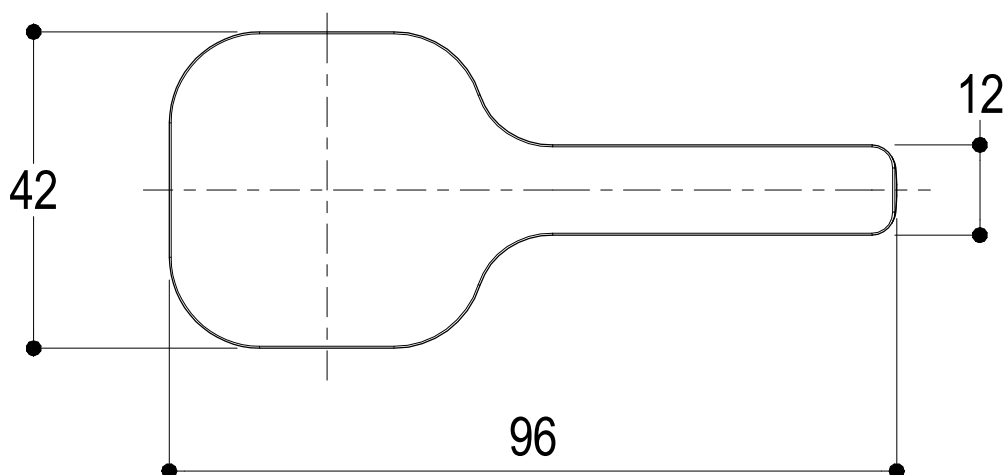

Ritmonio
Living a quality experience.
13019 VARALLO - (VC) - ITALY

SERIE TAORMINA

CODICE PR35MA101

DATA EMISSIONE 06/02/2018

DENOMINAZIONE Comando con leva
Handle with lever

REVISIONE /
/