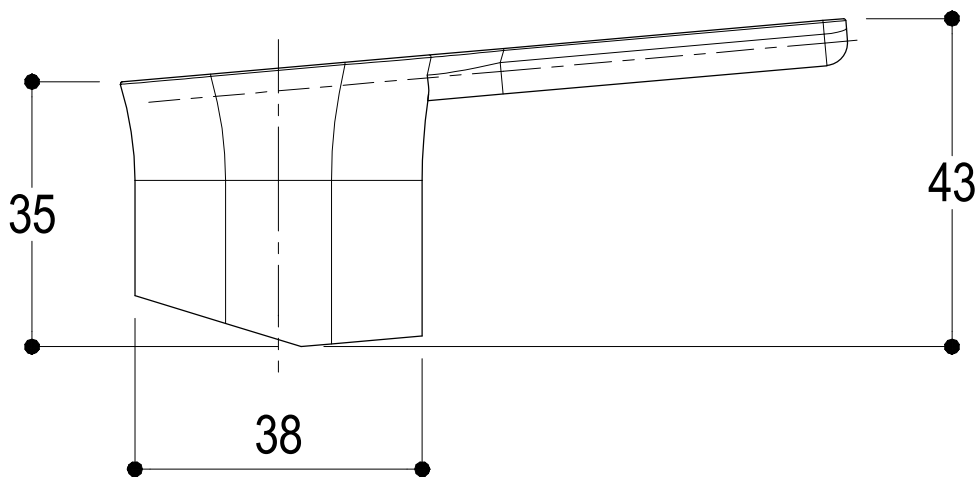

Ritmonio
Living a quality experience.
13019 VARALLO - (VC) - ITALY

SERIE TAORMINA

CODICE PR35MA101

DATA EMISSIONE 06/02/2018

DENOMINAZIONE Comando con leva
Handle with lever

REVISIONE /
/