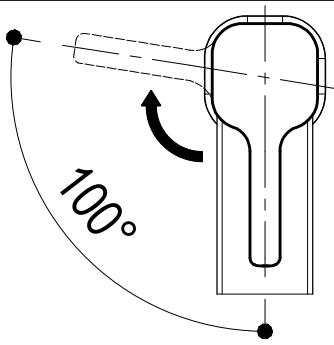

SCHEDA TECNICA / TECHNICAL DATA

RUBINETTERIE RITMONIO S.R.L. si riserva tutti i diritti connessi con il presente documento e con l'oggetto o la materia ivi rappresentati con divieto di riprodurlo, utilizzarlo o renderlo accessibile a terzi in assenza di previa autorizzazione. Disegno CAD non modificabile a mano

RUBINETTERIE RITMONIO S.R.L. will claim all rights related to the present document and with the object or subject represented therein with the prohibition of reproduction, use or disclosure to third parties without previous permission. The Cad plan is not alterable by hand

ECO+