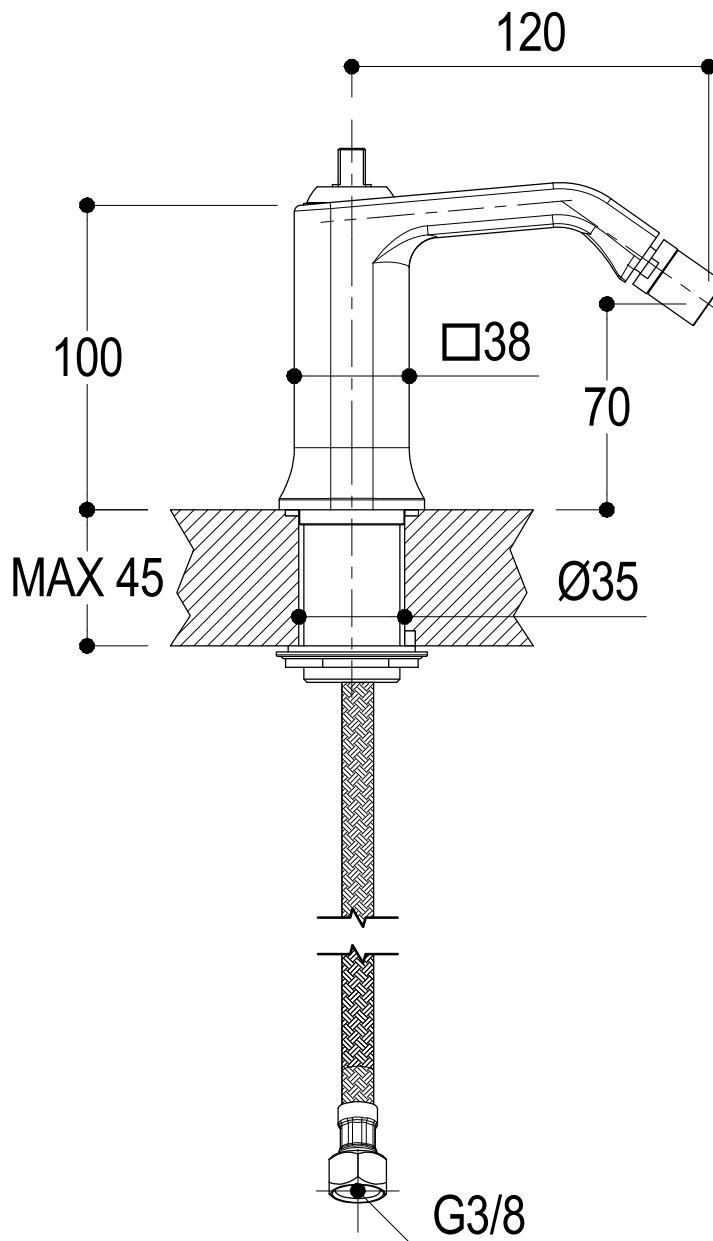

Ritmonio
Living a quality experience.
13019 VARALLO - (VC) - ITALY

SERIE TAORMINA

CODICE PR35BU201

DATA EMISSIONE 05/02/2018

DENOMINAZIONE Miscelatore monocomando per bidet
Single lever bidet mixer

REVISIONE /
/