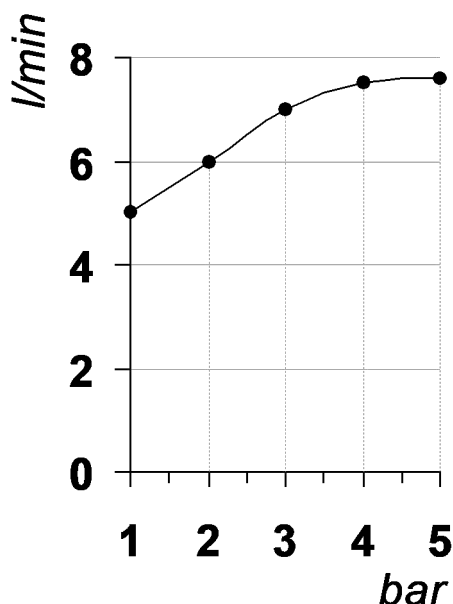

Living a quality experience.

13019 VARALLO - (VC) - ITALY

I diagrammi riportati di seguito riassumono i valori riscontrati durante le prove di portata dei seguenti articoli. Le prove sono state effettuate con pressioni che variavano da 1 a 5 bar e in posizione di acqua miscelata

The following diagrams sum up the values, taken from flow tests of the following items. Tests were conducted with pressure variations from 1 to 5 bar and with mixed water.

TAORMINA

Art. PR35BU201

Miscelatore monocomando per bidet

Single lever bidet mixer

Portata con aeratore
Flow rate with aerator

bar	1	2	3	4	5
l/min	5	6	7	7.5	7.6

REVISIONE

/

DATA EMISSIONE

01/04/2022