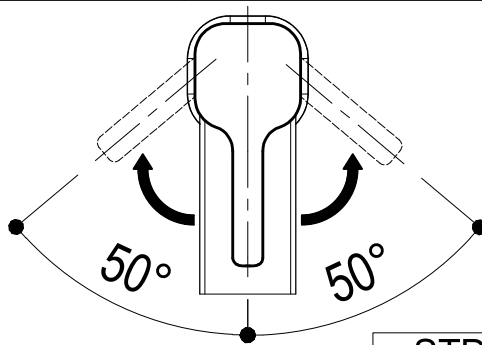

SCHEDA TECNICA / TECHNICAL DATA

RUBINETTERIE RITMONIO S.R.L. si riserva tutti i diritti connessi con il presente documento e con l'oggetto o la materia ivi rappresentati con divieto di riprodurlo, utilizzarlo o renderlo accessibile a terzi in assenza di previa autorizzazione. Disegno CAD non modificabile a mano

RUBINETTERIE RITMONIO S.R.L. will claim all rights related to the present document and with the object or subject represented therein with the prohibition of reproduction, use or disclosure to third parties without previous permission. The Cad plan is not alterable by hand

ECO+

STD

Vista ISO

Ritmonio
Living a quality experience.
13019 VARALLO - (VC) - ITALY

SERIE TAORMINA

CODICE PR35BU201

DATA EMISSIONE 05/02/2018

DENOMINAZIONE Miscelatore monocomando per bidet
Single lever bidet mixer

REVISIONE /
/