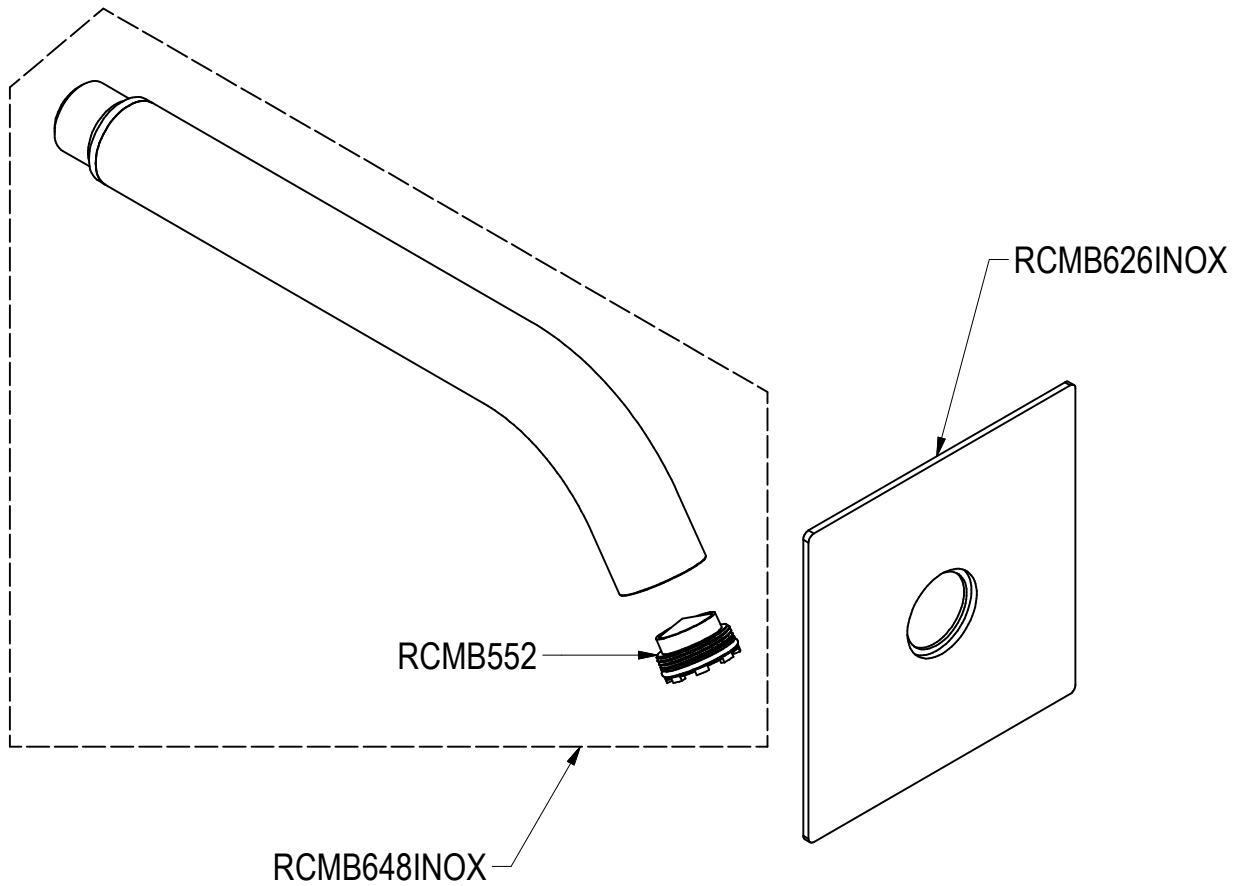

# SCHEDA TECNICA / TECHNICAL DATA

RUBINETTERIE RITMONIO S.R.L. si riserva tutti i diritti connessi con il presente documento e con l'oggetto o la materia ivi rappresentati con divieto di riprodurlo, utilizzarlo o renderlo accessibile a terzi in assenza di previa autorizzazione. Disegno CAD non modificabile a mano

**Ritmonio**  
Living a quality experience.  
13019 VARALLO - (VC) - ITALY

SERIE	Ø35 INOX	CODICE	E0BA0155H2C	DATA EMISSIONE	05/06/15
DENOMINAZIONE	Bocca di erogazione da muro per vasca Wall spout for bathtub				
REVISIONE	/	EMESSO	SIGNORINI	APPROVATO	GIUSTO