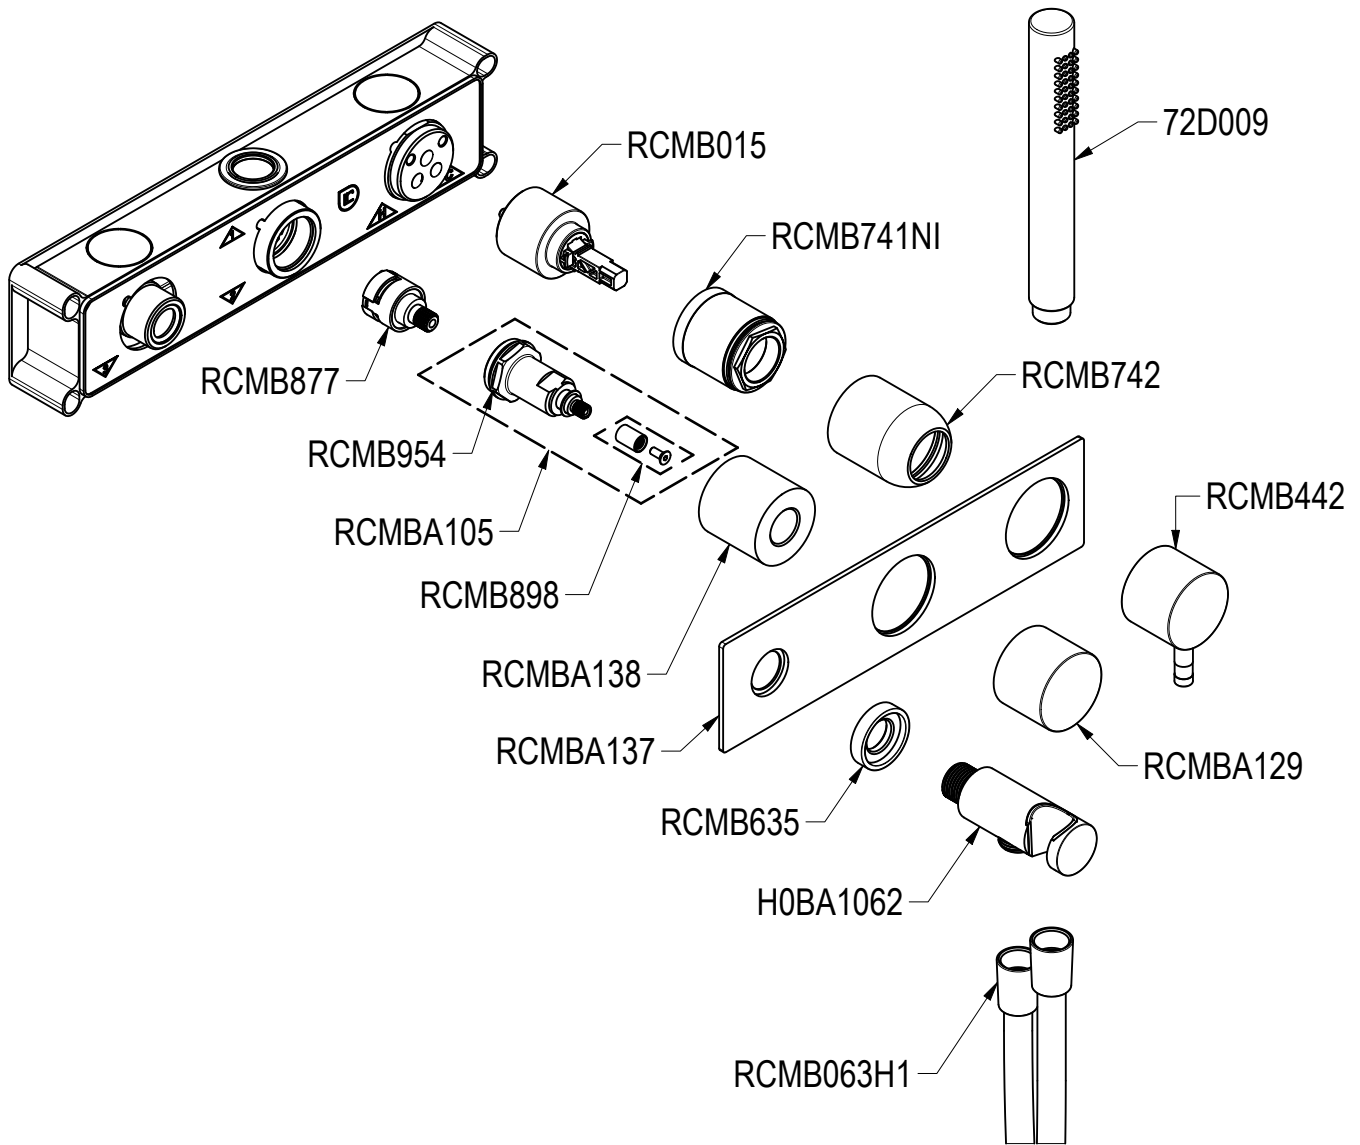

SCHEDA TECNICA / TECHNICAL DATA

RUBINETTERIE RITMONIO S.R.L. si riserva tutti i diritti connessi con il presente documento e con l'oggetto o la materia ivi rappresentati con divieto di riprodurlo, utilizzarlo o renderlo accessibile a terzi in assenza di previa autorizzazione. Disegno CAD non modificabile a mano

 Ritmonio Living a quality experience. 13019 VARALLO - (VC) - ITALY	SERIE DIAMETRO35	CODICE E0BA0466E+PM0020L	DATA EMISSIONE 16/12/2021
	DENOMINAZIONE Miscelatore monocomando vasca/doccia incasso Built-in single lever bath/shower mixer		REVISIONE 3