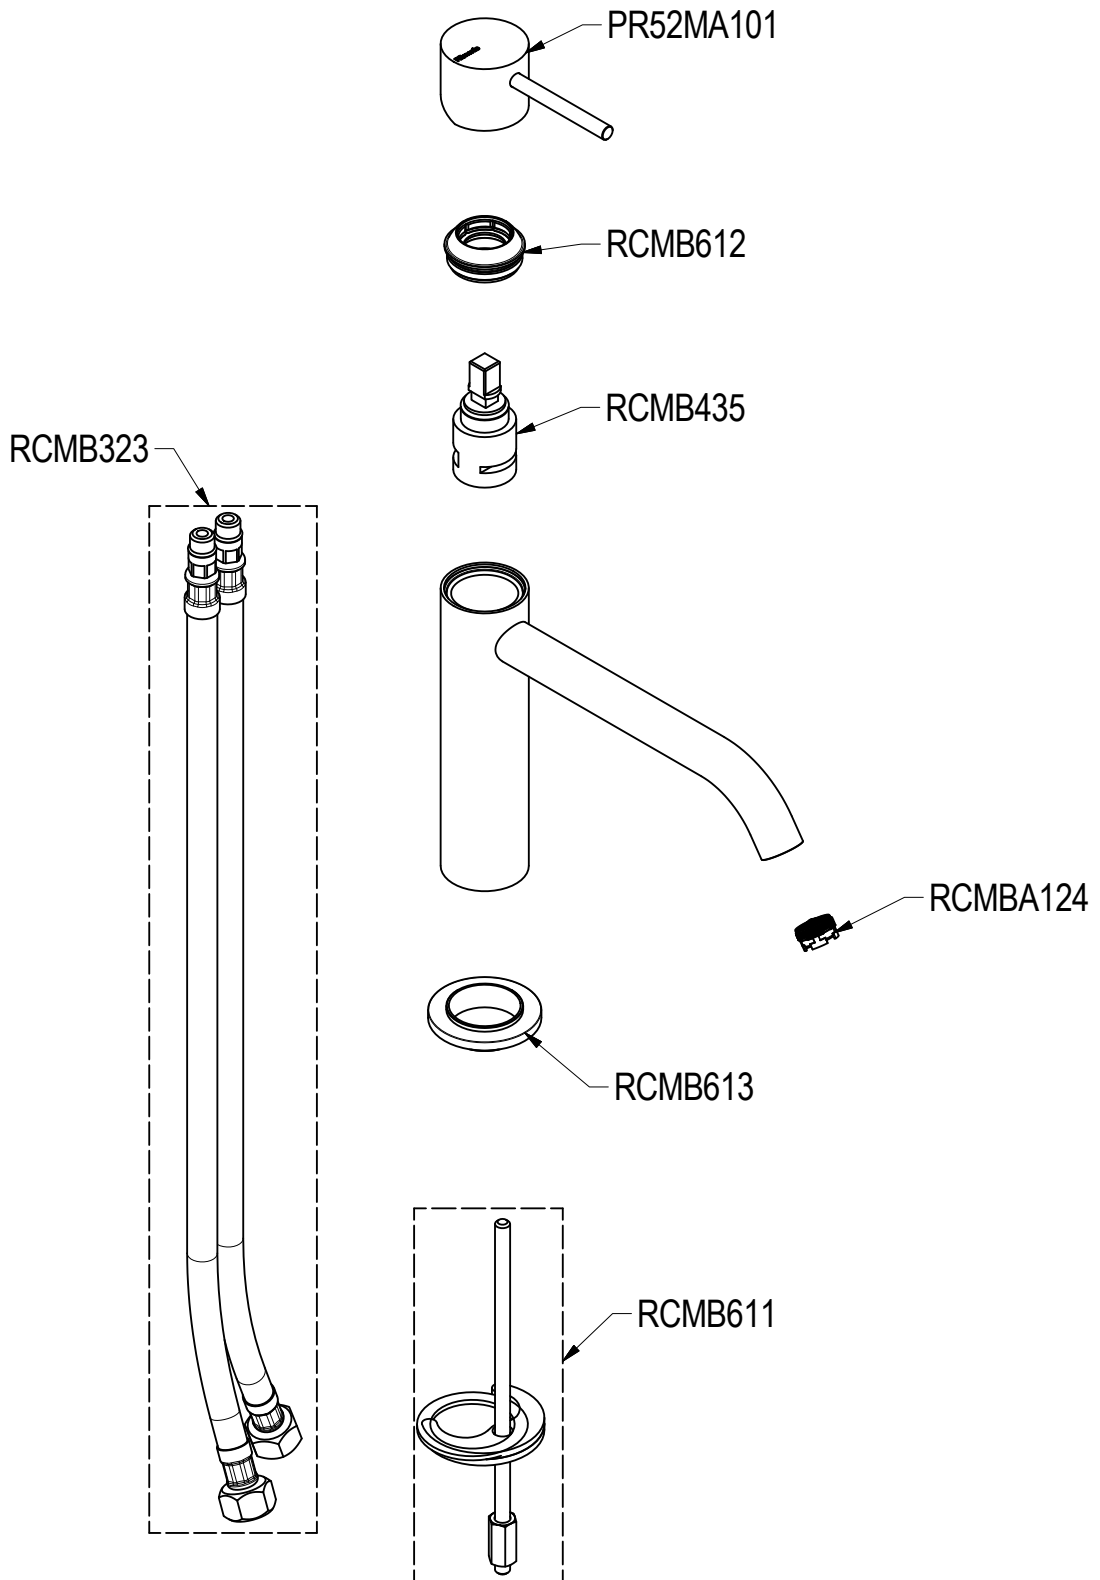

# SCHEDA TECNICA / TECHNICAL DATA

RUBINETTERIE RITMONIO S.R.L. si riserva tutti i diritti connessi con il presente documento e con l'oggetto o la materia ivi rappresentati con divieto di riprodurlo, utilizzarlo o renderlo accessibile a terzi in assenza di previa autorizzazione. Disegno CAD non modificabile a mano

**Ritmonio**  
Living a quality experience.  
13019 VARALLO - (VC) - ITALY

SERIE DIAMETRO35 S

CODICE PR52AA202

DATA EMISSIONE 27/01/2021

DENOMINAZIONE Miscelatore monocomando per lavabo  
Single lever basin mixer