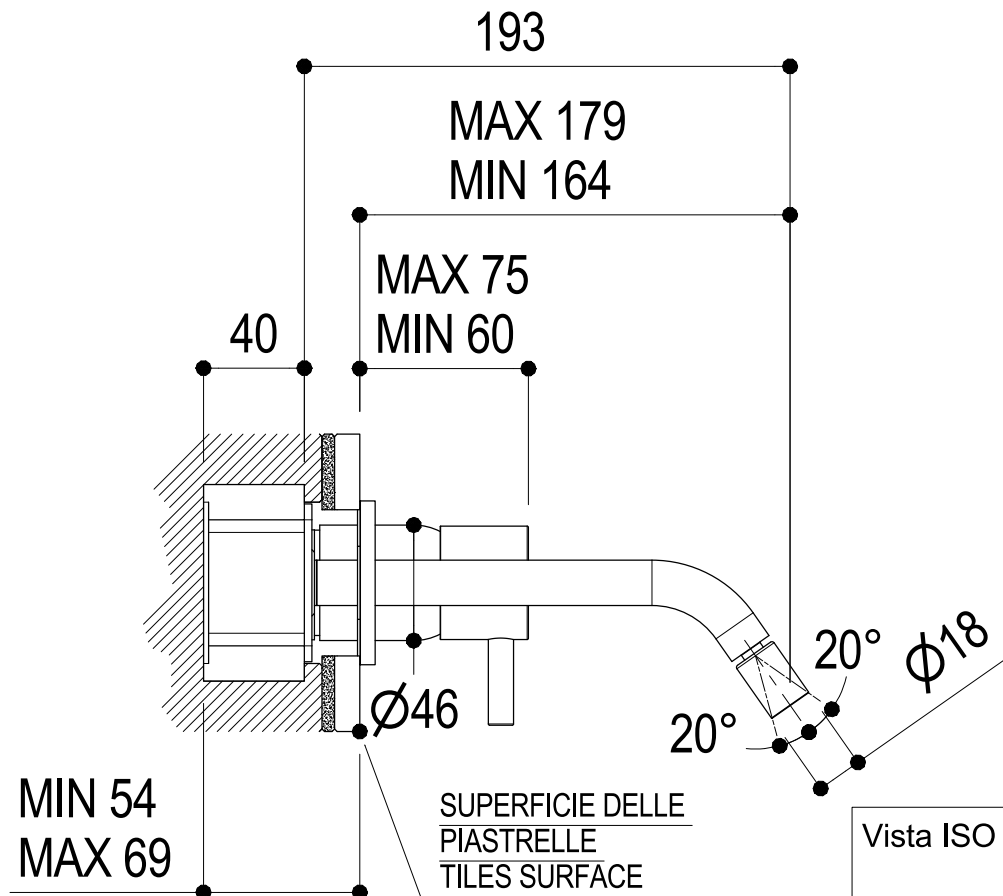

Ritmonio
Living a quality experience.
13019 VARALLO - (VC) - ITALY

SERIE
DIAMETRO35 S

CODICE
PR52BH201

DATA EMISSIONE
28/01/2021

DENOMINAZIONE
Miscelatore monocomando ad incasso per bidet
Built-in single lever bidet mixer

Living a quality experience.

13019 VARALLO - (VC) - ITALY

I diagrammi riportati di seguito riassumono i valori riscontrati durante le prove di portata dei seguenti articoli. Le prove sono state effettuate con pressioni che variavano da 1 a 5 bar e in posizione di acqua miscelata

The following diagrams sum up the values, taken from flow tests of the following items. Tests were conducted with pressure variations from 1 to 5 bar and with mixed water.

DIAMETRO35 S

Art. PR52BH201

Miscelatore monocomando ad incasso per bidet