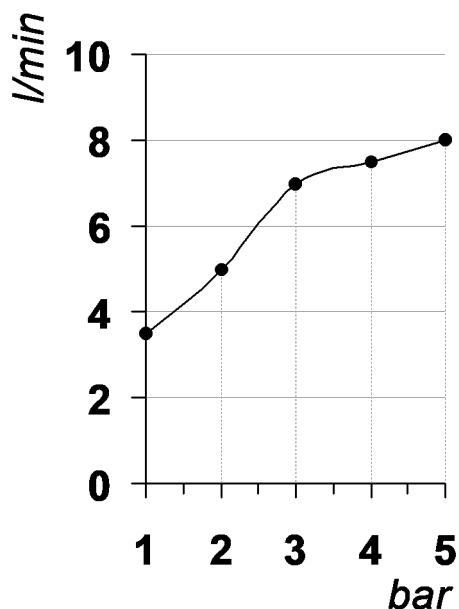

bar	1	2	3	4	5
l/min	3.5	5	7	7.5	8