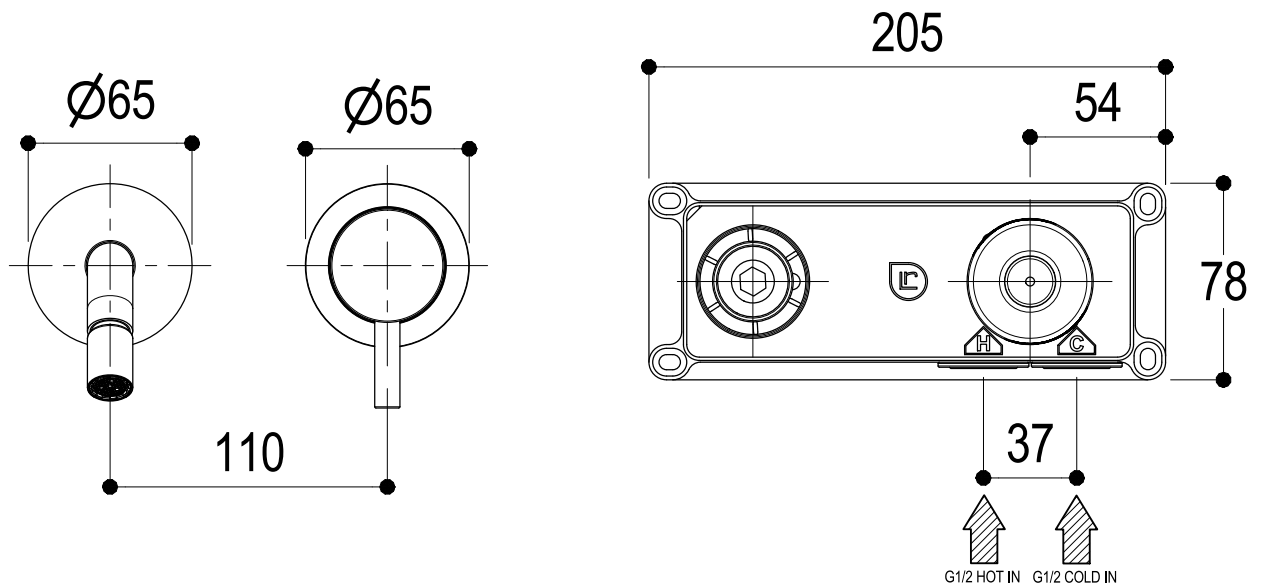

Ritmonio
Living a quality experience.
13019 VARALLO - (VC) - ITALY

SERIE
DIAMETRO35 S

CODICE
PR52BH201

DATA EMISSIONE
28/01/2021

DENOMINAZIONE
Miscelatore monocomando ad incasso per bidet
Built-in single lever bidet mixer

Living a quality experience.

13019 VARALLO - (VC) - ITALY

I diagrammi riportati di seguito riassumono i valori riscontrati durante le prove di portata dei seguenti articoli. Le prove sono state effettuate con pressioni che variavano da 1 a 5 bar e in posizione di acqua miscelata

The following diagrams sum up the values, taken from flow tests of the following items. Tests were conducted with pressure variations from 1 to 5 bar and with mixed water.

DIAMETRO35 S

Art. PR52BH201

Miscelatore monocomando ad incasso per bidet