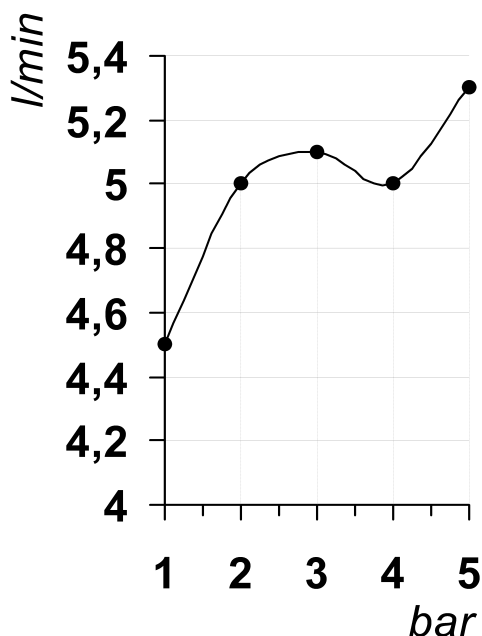

bar	1	2	3	4	5
l/min	4.5	5	5.1	5	5.3