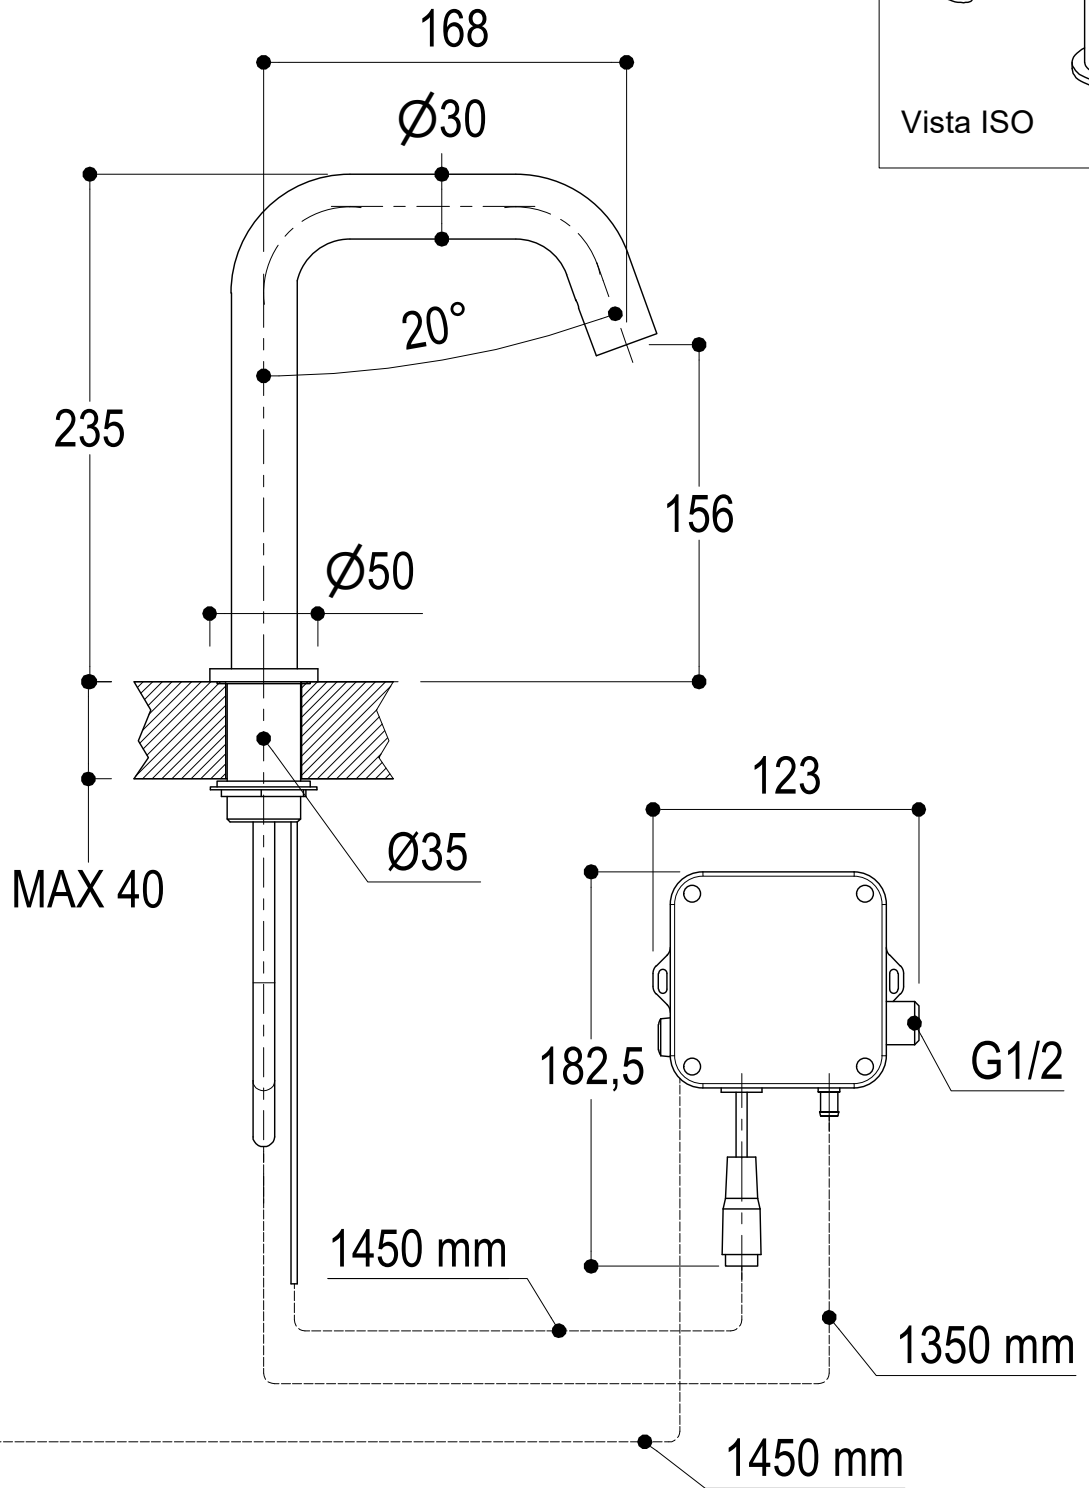

Vista ISO

**Ritmonio**  
Living a quality experience.  
13019 VARALLO - (VC) - ITALY

SERIE  
DIAMETRO35 E-FLOW

CODICE  
PR56AC2E1

DATA EMISSIONE  
19/07/2022

DENOMINAZIONE  
Rubinetto da piano comandato elettronicamente  
Standing washbasin tap, on-off sensor for "hands free" operation

Living a quality experience.

13019 VARALLO - (VC) - ITALY

*I diagrammi riportati di seguito riassumono i valori riscontrati durante le prove di portata dei seguenti articoli. Le prove sono state effettuate con pressioni che variavano da 1 a 5 bar e in posizione di acqua miscelata*

*The following diagrams sum up the values, taken from flow tests of the following items. Tests were conducted with pressure variations from 1 to 5 bar and with mixed water.*

### DIAMETRO35 E-FLOW