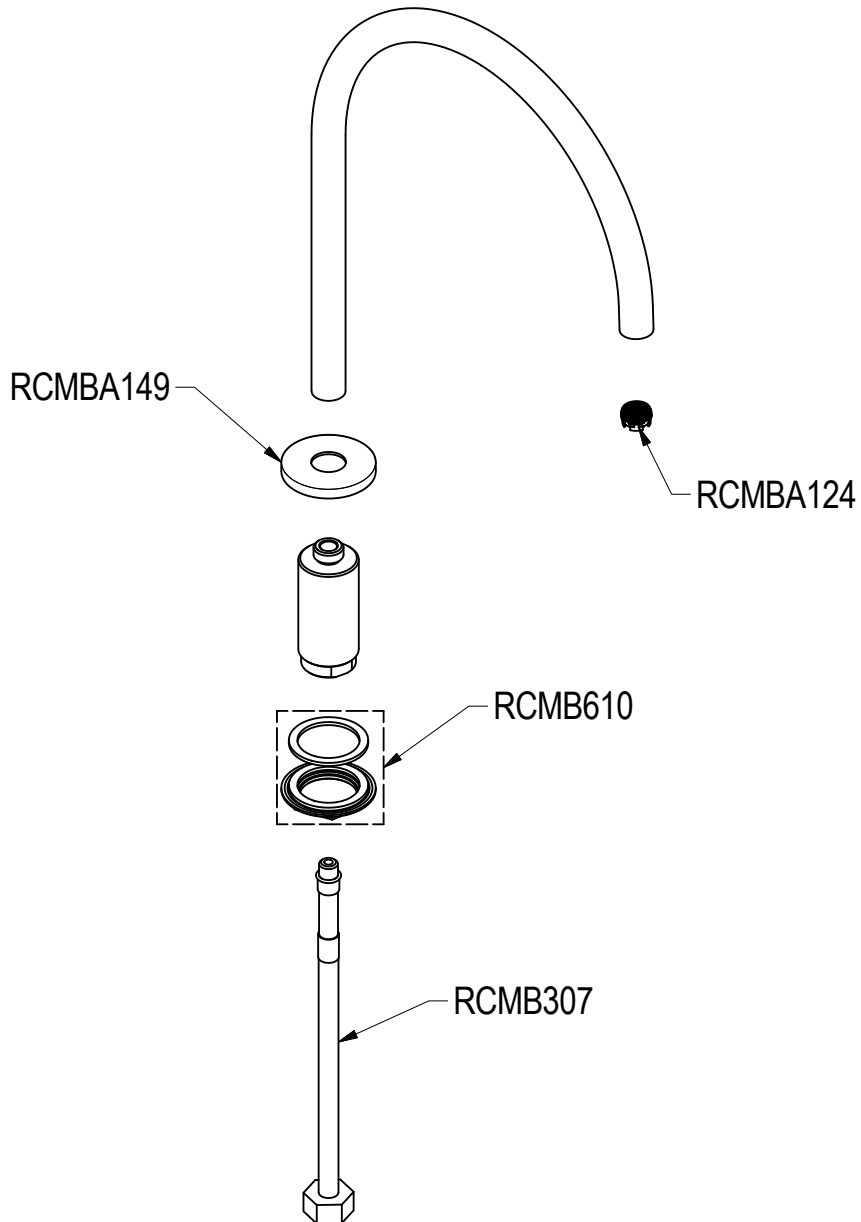

SCHEDA TECNICA / TECHNICAL DATA

RUBINETTERIE RITMONIO S.R.L. si riserva tutti i diritti connessi con il presente documento e con l'oggetto o la materia ivi rappresentati con divieto di riprodurlo, utilizzarlo o renderlo accessibile a terzi in assenza di previa autorizzazione. Disegno CAD non modificabile a mano

 Ritmonio Living a quality experience. 13019 VARALLO - (VC) - ITALY	SERIE DIAMETRO35 S	CODICE PR52CM211-CM212	DATA EMISSIONE 23/02/2021
	DENOMINAZIONE Bocca d'erogazione da piano Standing spout		REVISIONE /