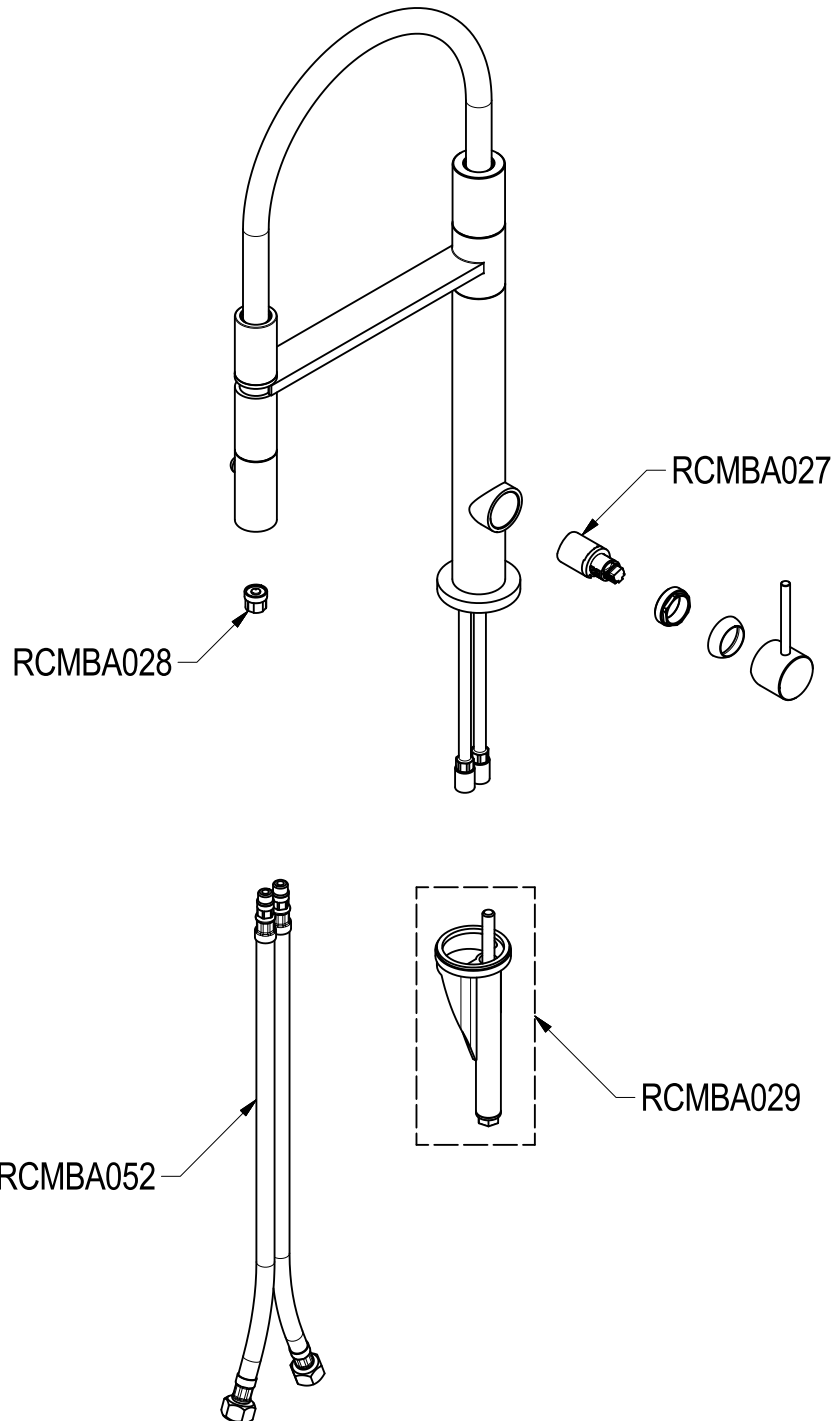

SCHEDA TECNICA / TECHNICAL DATA

RUBINETTERIE RITMONIO S.R.L. si riserva tutti i diritti connessi con il presente documento e con l'oggetto o la materia ivi rappresentati con divieto di riprodurlo, utilizzarlo o renderlo accessibile a terzi in assenza di previa autorizzazione. Disegno CAD non modificabile a mano

Ritmonio
Living a quality experience.
13019 VARALLO - (VC) - ITALY

SERIE ø35 INOX CUCINA

CODICE EOCU200

DATA EMISSIONE 14/06/19

DENOMINAZIONE Miscelatore monocomando per lavello
Single lever sink mixer

REVISIONE /
/