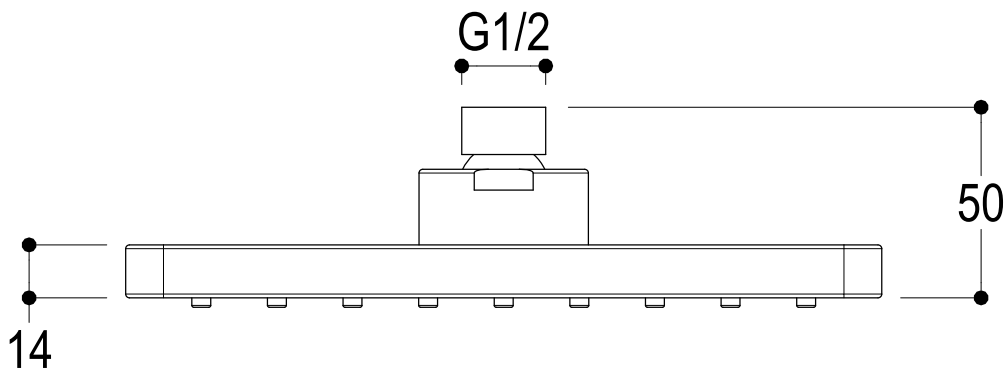

Vista ISO

SERIE SOFFIONI

CODICE 75A041

DATA EMISSIONE 21/03/2025

DENOMINAZIONE Soffione doccia in abs 200x200  
Abs shower head 200x200

REVISIONE /  
/