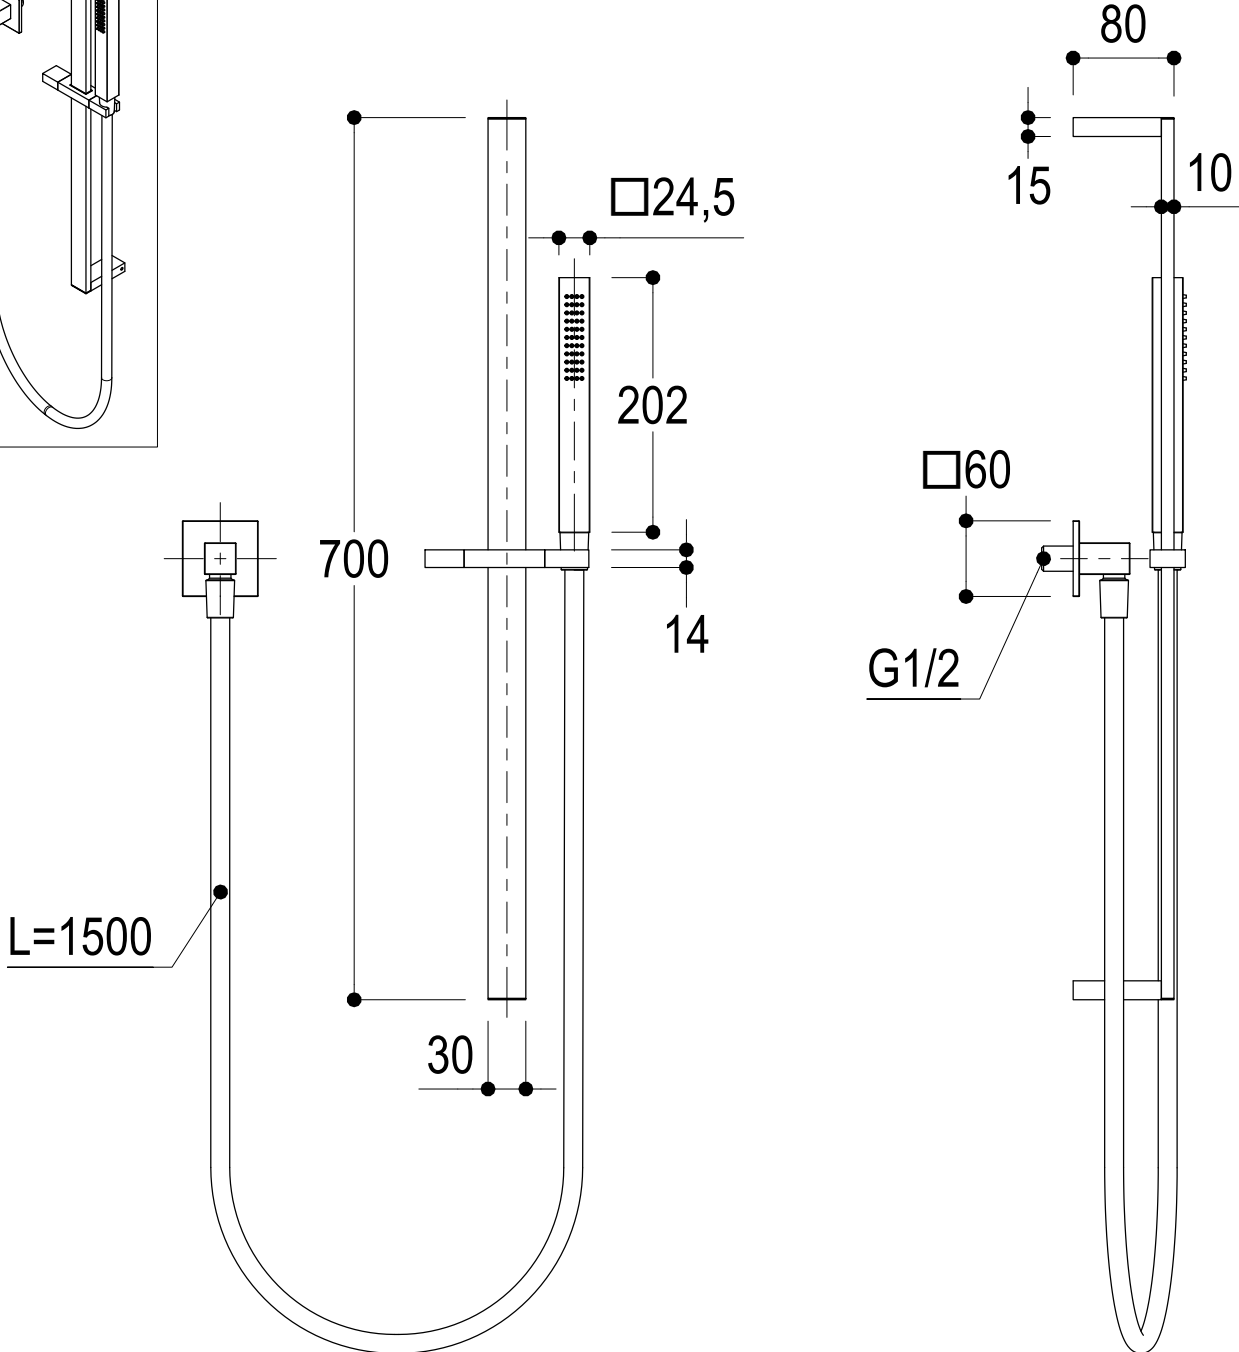

# SCHEDA TECNICA / TECHNICAL DATA

RUBINETTERIE RITMONIO S.R.L. si riserva tutti i diritti connessi con il presente documento e con l'oggetto o la materia ivi rappresentati con divieto di riprodurlo, utilizzarlo o renderlo accessibile a terzi in assenza di previa autorizzazione. Disegno CAD non modificabile a mano

## Vista ISO

SERIE ACCESSORI

CODICE 74W023

DATA EMISSIONE 12/03/2025

DENOMINAZIONE  
Asta saliscendi con doccetta e presa acqua  
Sliding rail with handshower and water intake

REVISIONE /  
/