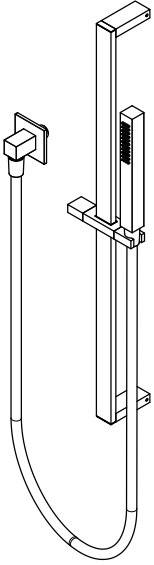

# SCHEDA TECNICA / TECHNICAL DATA

RUBINETTERIE RITMONIO S.R.L. si riserva tutti i diritti connessi con il presente documento e con l'oggetto o la materia ivi rappresentati con divieto di riprodurlo, utilizzarlo o renderlo accessibile a terzi in assenza di previa autorizzazione. Disegno CAD non modificabile a mano

## Vista ISO

SERIE ACCESSORI

CODICE 74W023

DATA EMISSIONE 12/03/2025

DENOMINAZIONE  
Asta saliscendi con doccetta e presa acqua  
Sliding rail with handshower and water intake

REVISIONE /  
/