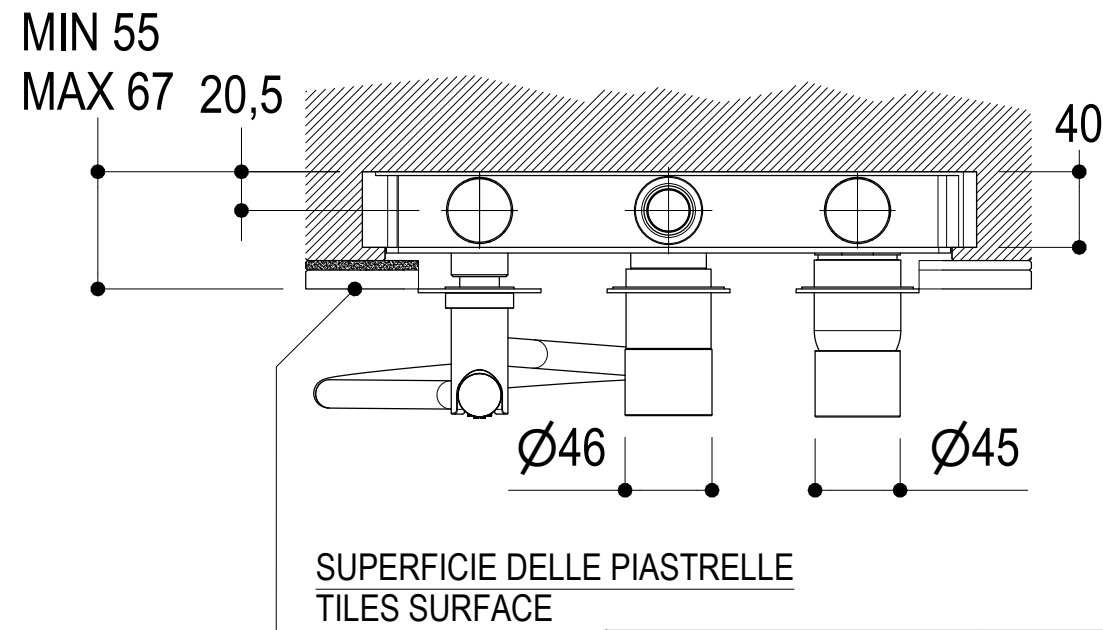

<p>Ritmonio Living a quality experience. 13019 VARALLO - (VC) - ITALY</p>	SERIE	DIAMETRO35 INOX	CODICE	E0BA0468ESC INOX+PM0020L	DATA EMISSIONE	21/02/2023
	DENOMINAZIONE	Miscelatore ad incasso per vasca Built-in single lever bath mixer		REVISIONE	/	