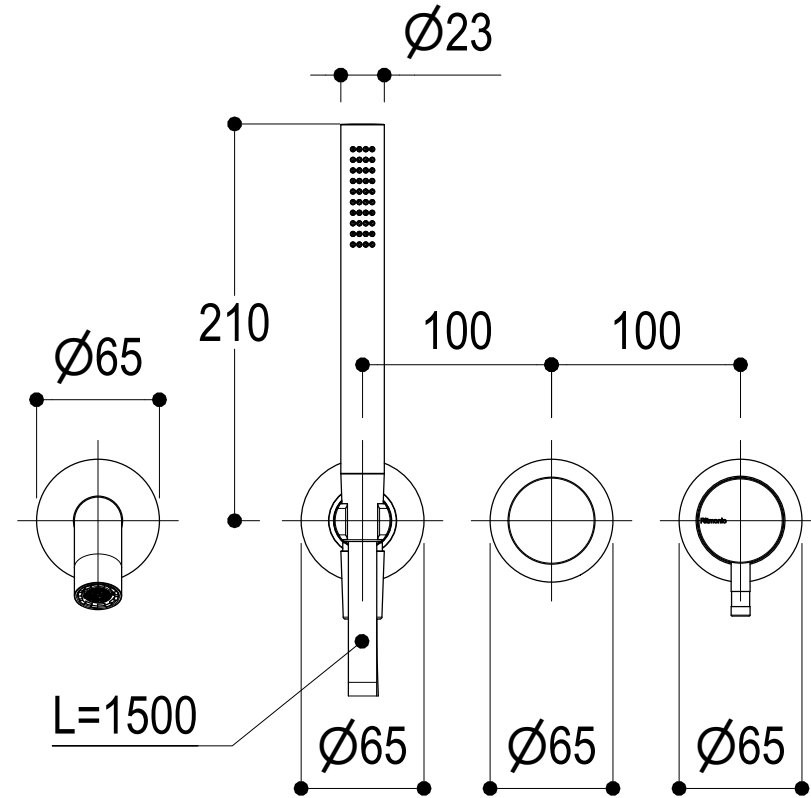

SCHEDA TECNICA / TECHNICAL DATA

RUBINETTERIE RITMONIO S.R.L. si riserva tutti i diritti connessi con il presente documento e con l'oggetto o la materia ivi rappresentati con divieto di riprodurlo, utilizzarlo o renderlo accessibile a terzi in assenza di previa autorizzazione. Disegno CAD non modificabile a mano

<p>Ritmonio Living a quality experience. 13019 VARALLO - (VC) - ITALY</p>	SERIE	DIAMETRO35 INOX	CODICE	E0BA0468ESC INOX+PM0020L	DATA EMISSIONE	21/02/2023
	DENOMINAZIONE	Miscelatore ad incasso per vasca Built-in single lever bath mixer		REVISIONE	/	