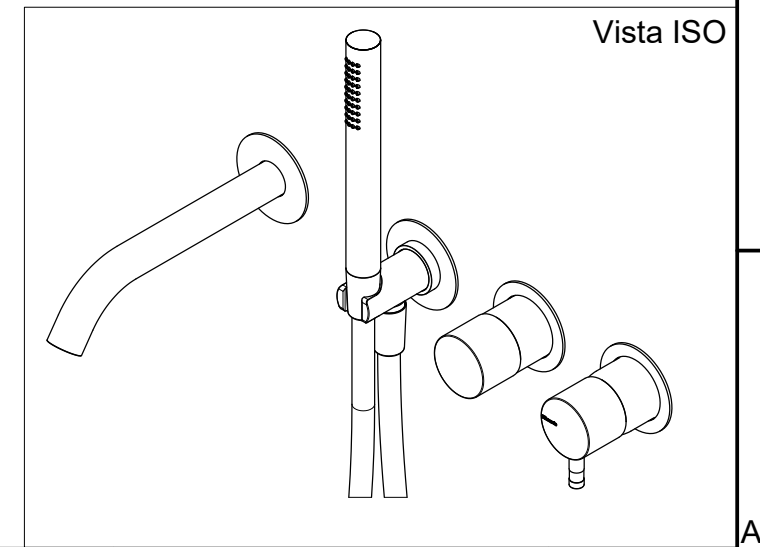

SCHEDA TECNICA / TECHNICAL DATA

RUBINETTERIE RITMONIO S.R.L. si riserva tutti i diritti connessi con il presente documento e con l'oggetto o la materia ivi rappresentati con divieto di riprodurlo, utilizzarlo o renderlo accessibile a terzi in assenza di previa autorizzazione. Disegno CAD non modificabile a mano

<p>Ritmonio Living a quality experience. 13019 VARALLO - (VC) - ITALY</p>	SERIE	DIAMETRO35 INOX	CODICE	E0BA0468ESC INOX+PM0020L	DATA EMISSIONE	21/02/2023
	DENOMINAZIONE	Miscelatore ad incasso per vasca Built-in single lever bath mixer		REVISIONE	/	