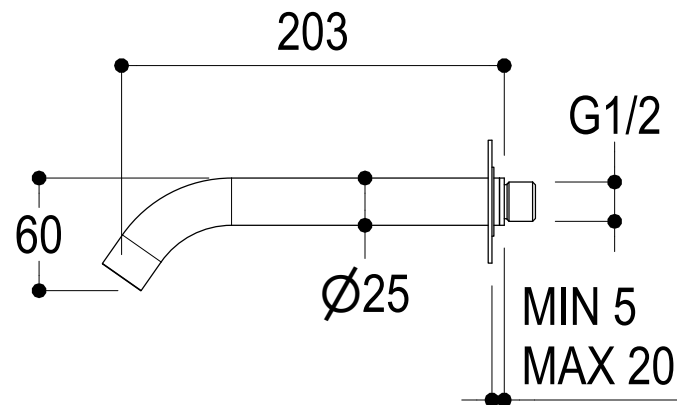

SCHEDA TECNICA / TECHNICAL DATA

RUBINETTERIE RITMONIO S.R.L. si riserva tutti i diritti connessi con il presente documento e con l'oggetto o la materia ivi rappresentati con divieto di riprodurlo, utilizzarlo o renderlo accessibile a terzi in assenza di previa autorizzazione. Disegno CAD non modificabile a mano

<p>Ritmonio Living a quality experience. 13019 VARALLO - (VC) - ITALY</p>	SERIE	DIAMETRO35 INOX	CODICE	E0BA0468ESC INOX+PM0020L	DATA EMISSIONE	21/02/2023
	DENOMINAZIONE	Miscelatore ad incasso per vasca Built-in single lever bath mixer		REVISIONE	/	