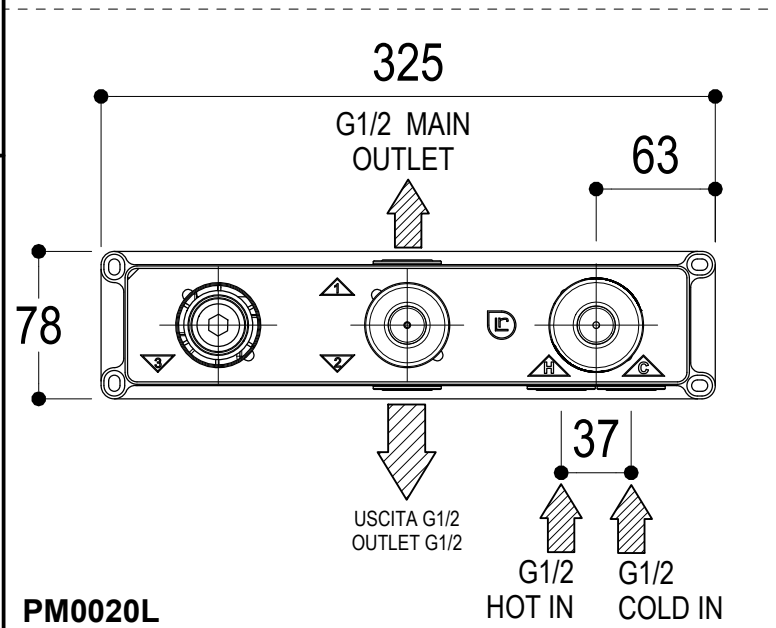

<p>Ritmonio Living a quality experience. 13019 VARALLO - (VC) - ITALY</p>	SERIE	DIAMETRO35 INOX	CODICE	E0BA0468ESC INOX+PM0020L	DATA EMISSIONE	21/02/2023
	DENOMINAZIONE	Miscelatore ad incasso per vasca Built-in single lever bath mixer		REVISIONE	/	