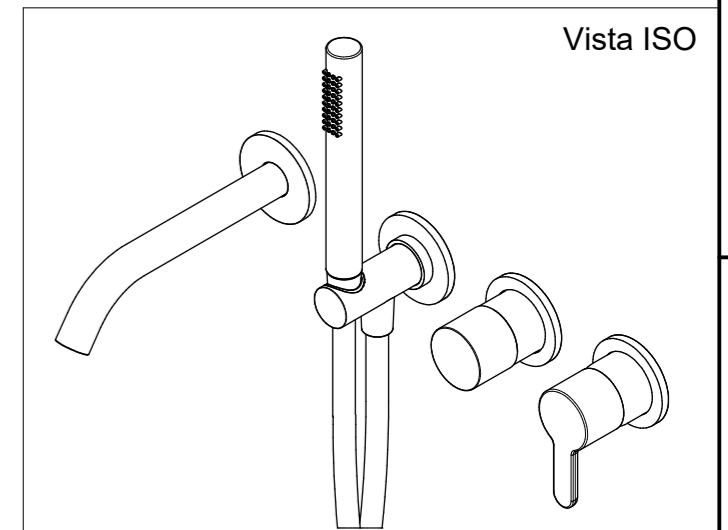

**Ritmonio**  
Living a quality experience.  
13019 VARALLO - (VC) - ITALY

SERIE  
DIAMETRO35 ELEGANCE

CODICE  
PR54EB201

DATA EMISSIONE  
16/07/2021

DENOMINAZIONE  
Miscelatore ad incasso per vasca  
Built-in single lever bath mixer

## DIAMETRO35 ELEGANCE