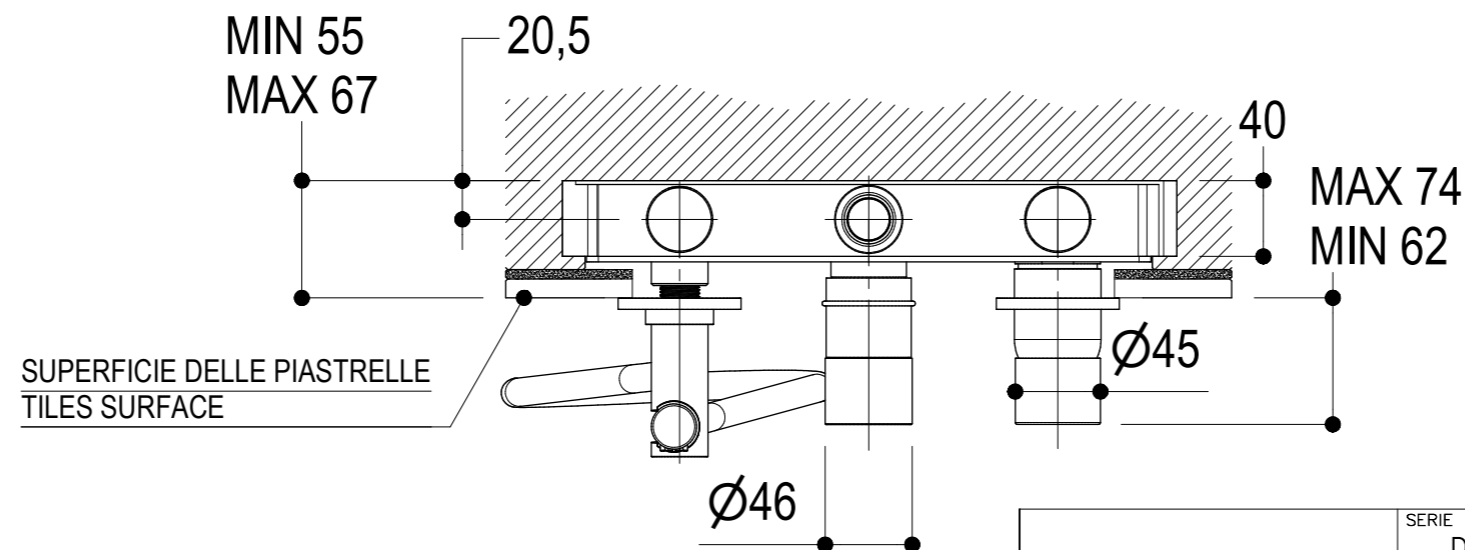

**Ritmonio**  
Living a quality experience.  
13019 VARALLO - (VC) - ITALY

SERIE  
DIAMETRO35 ELEGANCE

CODICE  
PR54EB201

DATA EMISSIONE  
16/07/2021

DENOMINAZIONE  
Miscelatore ad incasso per vasca  
Built-in single lever bath mixer

## DIAMETRO35 ELEGANCE