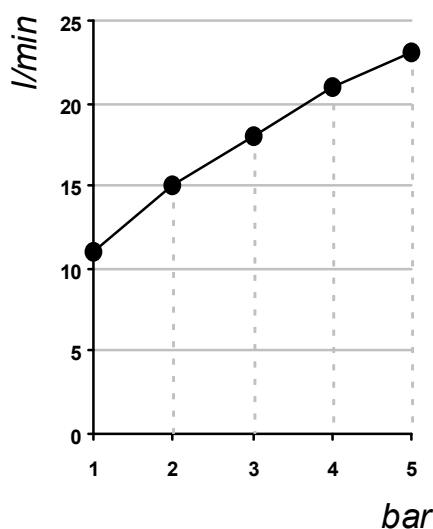

Bocca erogazione / Spout

bar	1	2	3	4	5
l/min	11	15	18	21	23