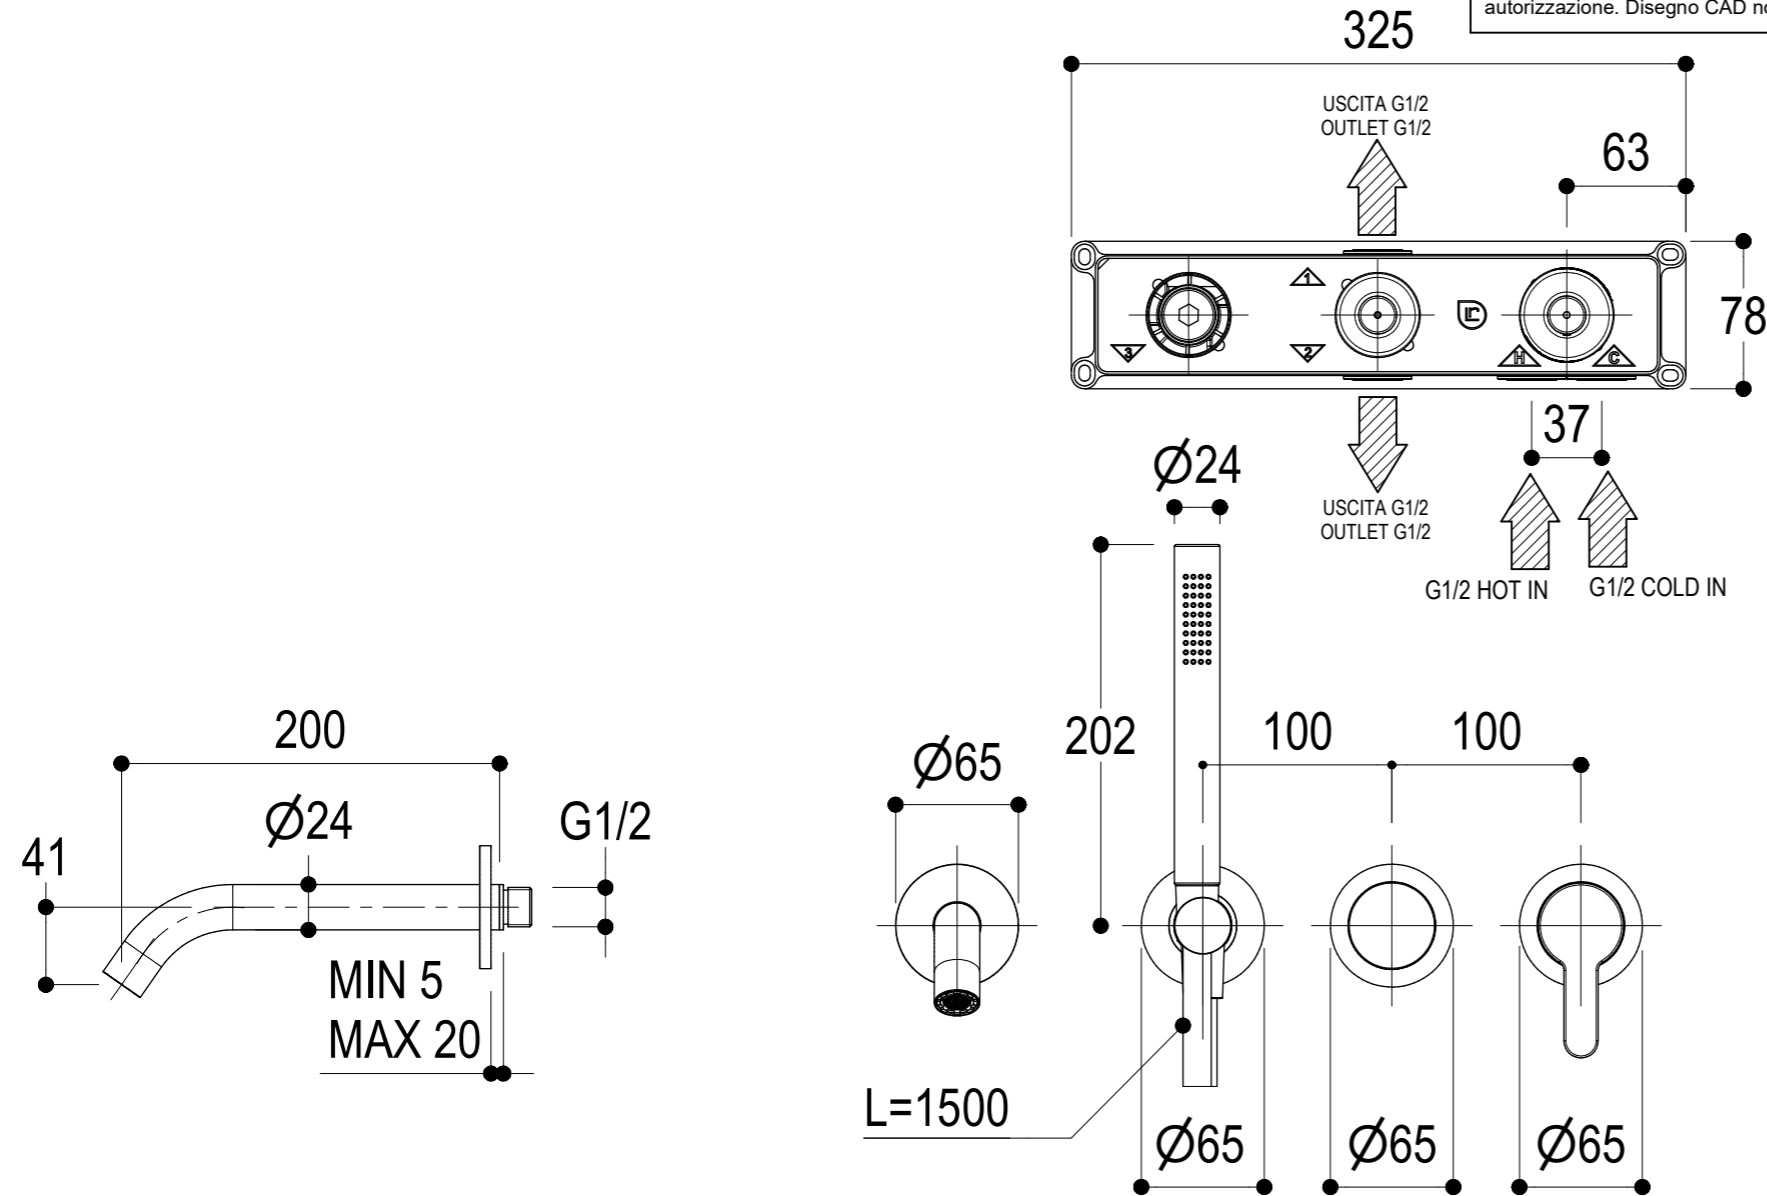

**Ritmonio**  
Living a quality experience.  
13019 VARALLO - (VC) - ITALY

SERIE  
DIAMETRO35 ELEGANCE

CODICE  
PR54EB201

DATA EMISSIONE  
16/07/2021

DENOMINAZIONE  
Miscelatore ad incasso per vasca  
Built-in single lever bath mixer

## DIAMETRO35 ELEGANCE

### Bocca erogazione / Spout

bar	1	2	3	4	5
l/min	11	15	18	21	23