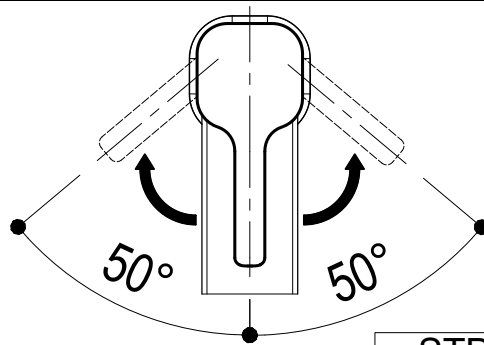

SCHEDA TECNICA / TECHNICAL DATA

RUBINETTERIE RITMONIO S.R.L. si riserva tutti i diritti connessi con il presente documento e con l'oggetto o la materia ivi rappresentati con divieto di riprodurlo, utilizzarlo o renderlo accessibile a terzi in assenza di previa autorizzazione. Disegno CAD non modificabile a mano

RUBINETTERIE RITMONIO S.R.L. will claim all rights related to the present document and with the object or subject represented therein with the prohibition of reproduction, use or disclosure to third parties without previous permission. The Cad plan is not alterable by hand

ECO+

STD

Vista ISO

Ritmonio
Living a quality experience.
13019 VARALLO - (VC) - ITALY

SERIE TAORMINA

CODICE PR35AU101

DATA EMISSIONE 16/02/2018

DENOMINAZIONE Miscelatore monocomando per lavabo
Single lever basin mixer

REVISIONE 1
29/12/2021