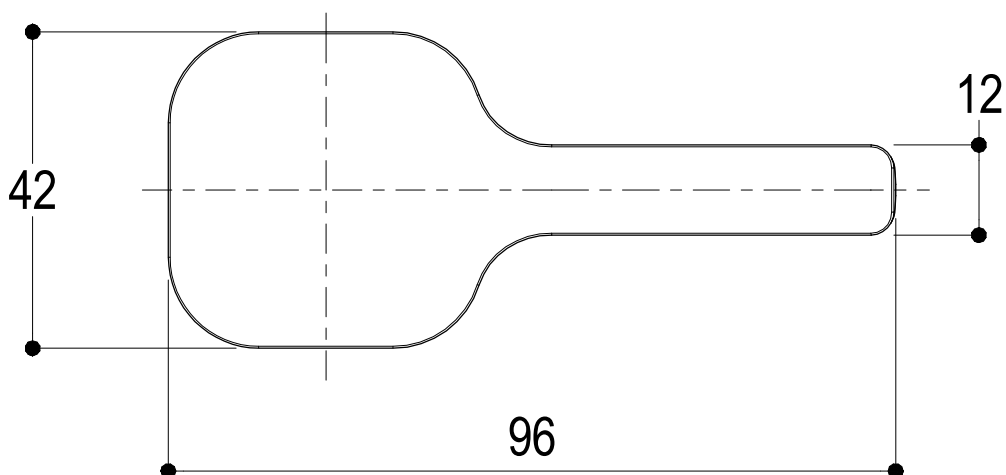

Vista ISO

**Ritmonio**  
Living a quality experience.  
13019 VARALLO - (VC) - ITALY

SERIE TAORMINA

CODICE PR35MA101

DATA EMISSIONE 06/02/2018

DENOMINAZIONE Comando con leva  
Handle with lever

REVISIONE /  
/