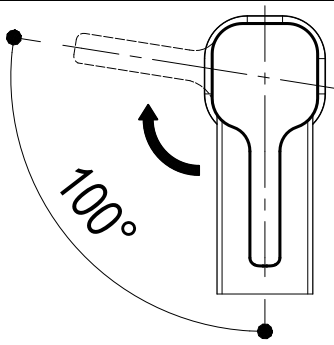

SCHEDA TECNICA / TECHNICAL DATA

RUBINETTERIE RITMONIO S.R.L. si riserva tutti i diritti connessi con il presente documento e con l'oggetto o la materia ivi rappresentati con divieto di riprodurlo, utilizzarlo o renderlo accessibile a terzi in assenza di previa autorizzazione. Disegno CAD non modificabile a mano

RUBINETTERIE RITMONIO S.R.L. will claim all rights related to the present document and with the object or subject represented therein with the prohibition of reproduction, use or disclosure to third parties without previous permission. The Cad plan is not alterable by hand

ECO+