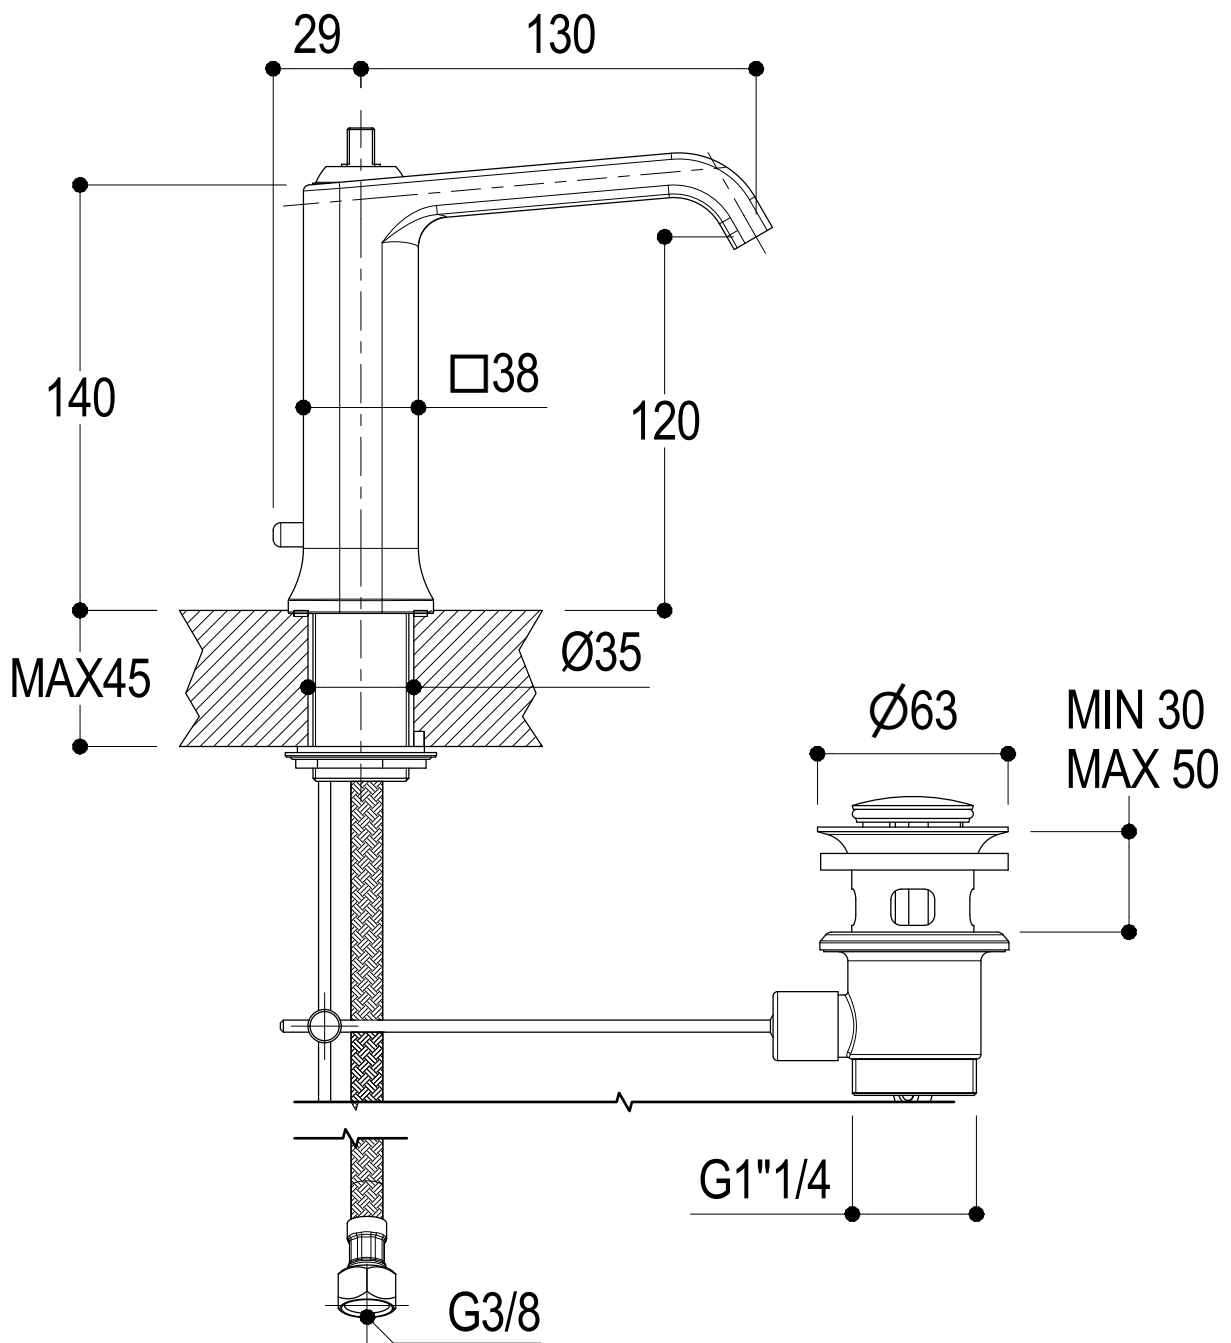

ECO+

STD

Vista ISO

**Ritmonio**  
Living a quality experience.  
13019 VARALLO - (VC) - ITALY

SERIE TAORMINA

CODICE PR35AU101

DATA EMISSIONE 16/02/2018

DENOMINAZIONE Miscelatore monocomando per lavabo  
Single lever basin mixer