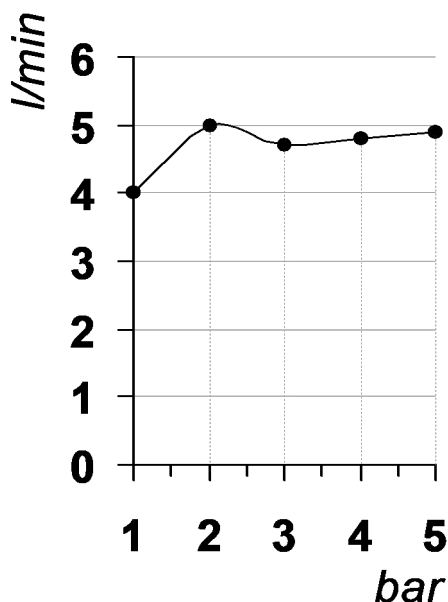

bar	1	2	3	4	5
l/min	4	5	4.7	4.8	4.9