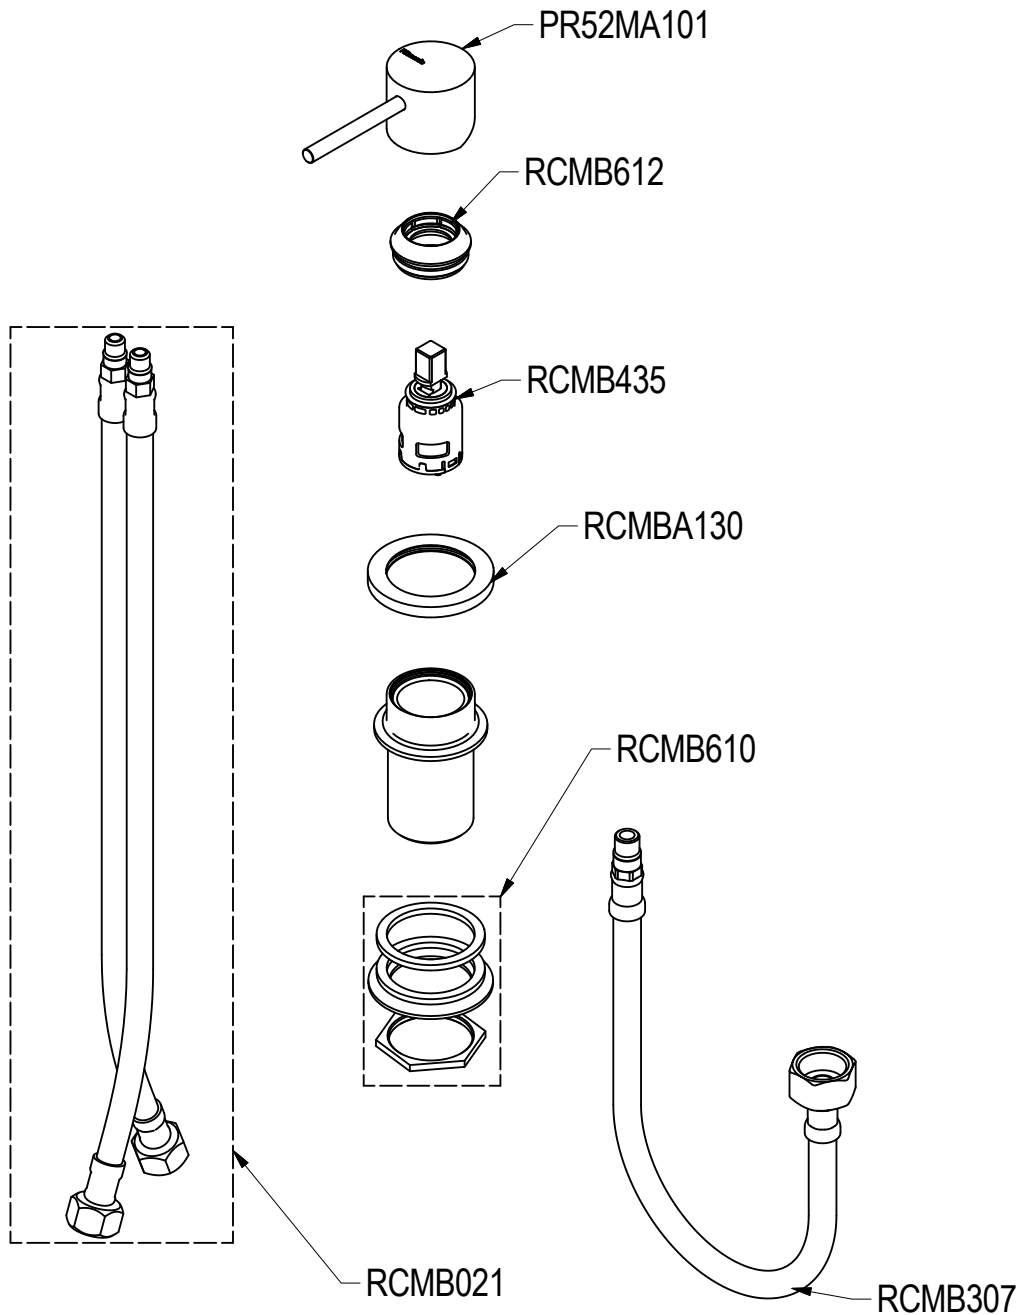

## SCHEDA TECNICA / TECHNICAL DATA

RUBINETTERIE RITMONIO S.R.L. si riserva tutti i diritti connessi con il presente documento e con l'oggetto o la materia ivi rappresentati con divieto di riprodurlo, utilizzarlo o renderlo accessibile a terzi in assenza di previa autorizzazione. Disegno CAD non modificabile a mano

**Ritmonio**  
Living a quality experience.  
13019 VARALLO - (VC) - ITALY

SERIE  
DIAMETRO35 S

CODICE  
PR52AW211

DATA EMISSIONE  
28/01/2021

DENOMINAZIONE  
Miscelatore monocomando per lavabo  
Single lever basin mixer