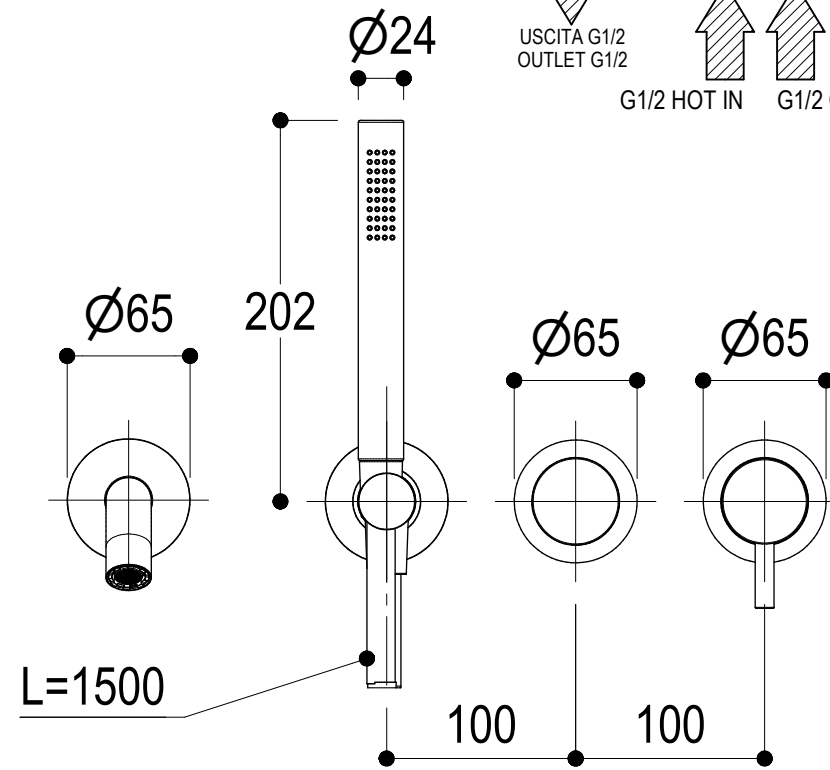

SUPERFICIE DELLE PIASTRELLE
TILES SURFACE

Ritmonio
Living a quality experience.
13019 VARALLO - (VC) - ITALY

SERIE	DIAMETRO35 S	CODICE	PR52EB201	DATA EMISSIONE	02/02/2021
DENOMINAZIONE	Miscelatore ad incasso per vasca Built-in lever bath mixer			REVISIONE	2
					04/04/2024

Living a quality experience.

13019 VARALLO - (VC) - ITALY

I diagrammi riportati di seguito riassumono i valori riscontrati durante le prove di portata dei seguenti articoli. Le prove sono state effettuate con pressioni che variavano da 1 a 5 bar e in posizione di acqua miscelata

The following diagrams sum up the values, taken from flow tests of the following items. Tests were conducted with pressure variations from 1 to 5 bar and with mixed water.

Ø35 S

Art. PR52EB201

Miscelatore monocomando ad incasso per vasca
Built-in single lever bath mixer

Bocca erogazione / Spout

Doccetta / Hand shower

bar	1	2	3	4	5
l/min	11	15	18	21	23

bar	1	2	3	4	5
l/min	5	7	9	10.5	11.5

REVISIONE

rev_3

DATA EMISSIONE

02/05/2024