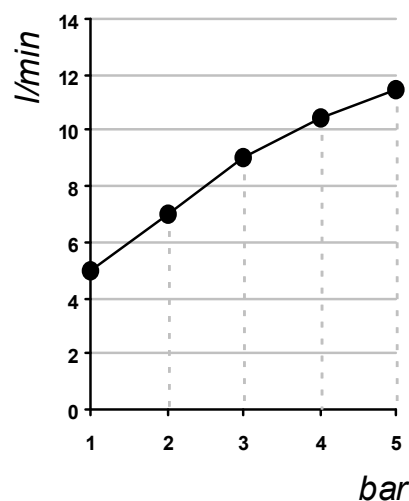

Bocca erogazione / Spout

Doccetta / Hand shower

bar	1	2	3	4	5
l/min	11	15	18	21	23

bar	1	2	3	4	5
l/min	5	7	9	10.5	11.5

REVISIONE

rev_3

DATA EMISSIONE

02/05/2024