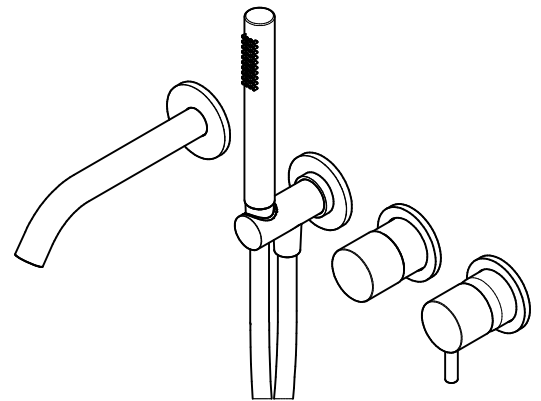

Living a quality experience.

13019 VARALLO - (VC) - ITALY

I diagrammi riportati di seguito riassumono i valori riscontrati durante le prove di portata dei seguenti articoli. Le prove sono state effettuate con pressioni che variavano da 1 a 5 bar e in posizione di acqua miscelata

The following diagrams sum up the values, taken from flow tests of the following items. Tests were conducted with pressure variations from 1 to 5 bar and with mixed water.

Ø35 S

Art. PR52EB201

Miscelatore monocomando ad incasso per vasca
Built-in single lever bath mixer

Bocca erogazione / Spout

Doccetta / Hand shower

bar	1	2	3	4	5
l/min	11	15	18	21	23

bar	1	2	3	4	5
l/min	5	7	9	10.5	11.5

REVISIONE

rev_3

DATA EMISSIONE

02/05/2024