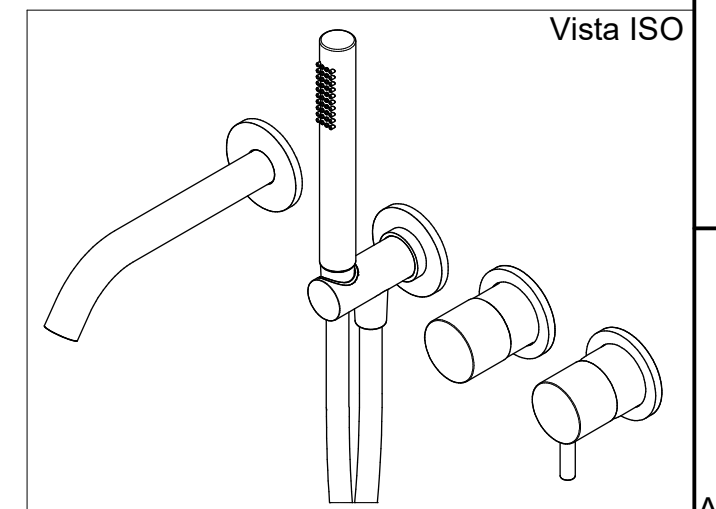

SUPERFICIE DELLE PIASTRELLE
TILES SURFACE

Ritmonio
Living a quality experience.
13019 VARALLO - (VC) - ITALY

SERIE	DIAMETRO35 S	CODICE	PR52EB201	DATA EMISSIONE	02/02/2021
DENOMINAZIONE	Miscelatore ad incasso per vasca Built-in lever bath mixer			REVISIONE	2
					04/04/2024

Living a quality experience.

13019 VARALLO - (VC) - ITALY

I diagrammi riportati di seguito riassumono i valori riscontrati durante le prove di portata dei seguenti articoli. Le prove sono state effettuate con pressioni che variavano da 1 a 5 bar e in posizione di acqua miscelata

Bocca erogazione / Spout

Doccetta / Hand shower

bar	1	2	3	4	5
l/min	11	15	18	21	23

bar	1	2	3	4	5
l/min	5	7	9	10.5	11.5

REVISIONE

rev_3

DATA EMISSIONE

02/05/2024