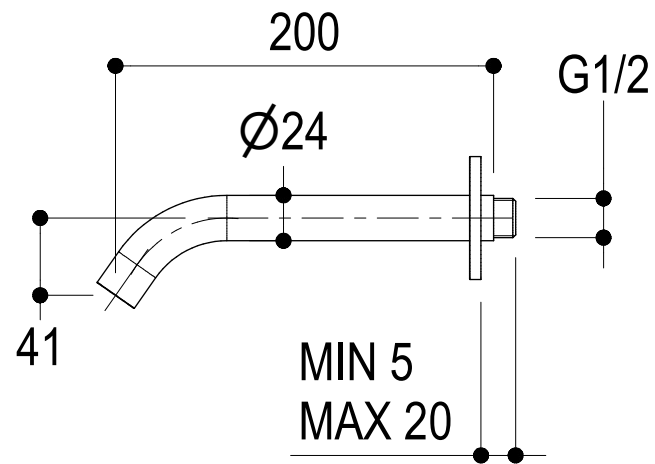

SUPERFICIE DELLE PIASTRELLE
TILES SURFACE

Ritmonio
Living a quality experience.
13019 VARALLO - (VC) - ITALY

SERIE	DIAMETRO35 S	CODICE	PR52EB201	DATA EMISSIONE	02/02/2021
DENOMINAZIONE	Miscelatore ad incasso per vasca Built-in lever bath mixer			REVISIONE	2
					04/04/2024

Living a quality experience.

13019 VARALLO - (VC) - ITALY

I diagrammi riportati di seguito riassumono i valori riscontrati durante le prove di portata dei seguenti articoli. Le prove sono state effettuate con pressioni che variavano da 1 a 5 bar e in posizione di acqua miscelata

The following diagrams sum up the values, taken from flow tests of the following items. Tests were conducted with pressure variations from 1 to 5 bar and with mixed water.

Ø35 S

Art. PR52EB201

Miscelatore monocomando ad incasso per vasca
Built-in single lever bath mixer

Bocca erogazione / Spout

Doccetta / Hand shower

bar	1	2	3	4	5
l/min	11	15	18	21	23

bar	1	2	3	4	5
l/min	5	7	9	10.5	11.5

REVISIONE

rev_3

DATA EMISSIONE

02/05/2024