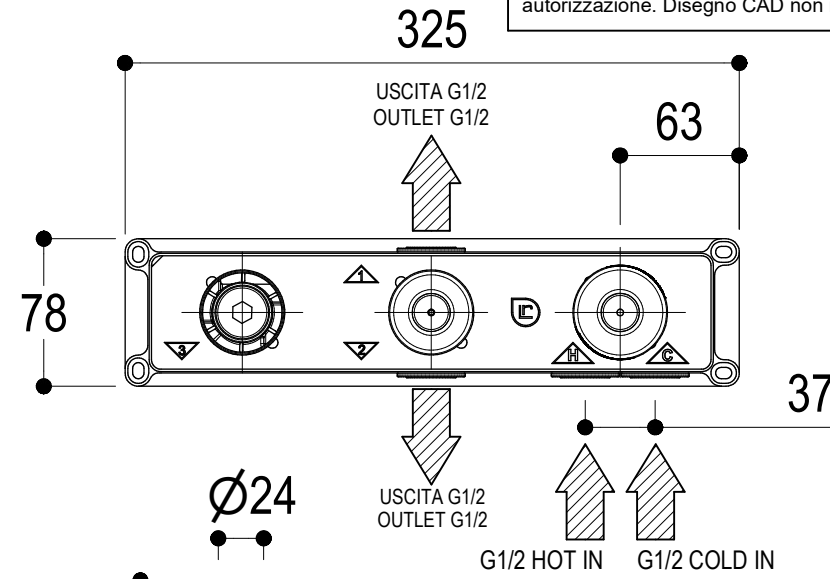

SUPERFICIE DELLE PIASTRELLE
TILES SURFACE

Ritmonio
Living a quality experience.
13019 VARALLO - (VC) - ITALY

SERIE	DIAMETRO35 S	CODICE	PR52EB201	DATA EMISSIONE	02/02/2021
DENOMINAZIONE	Miscelatore ad incasso per vasca Built-in lever bath mixer			REVISIONE	2
					04/04/2024

Living a quality experience.

13019 VARALLO - (VC) - ITALY

I diagrammi riportati di seguito riassumono i valori riscontrati durante le prove di portata dei seguenti articoli. Le prove sono state effettuate con pressioni che variavano da 1 a 5 bar e in posizione di acqua miscelata

Bocca erogazione / Spout

Doccetta / Hand shower

bar	1	2	3	4	5
l/min	11	15	18	21	23

bar	1	2	3	4	5
l/min	5	7	9	10.5	11.5

REVISIONE

rev_3

DATA EMISSIONE

02/05/2024