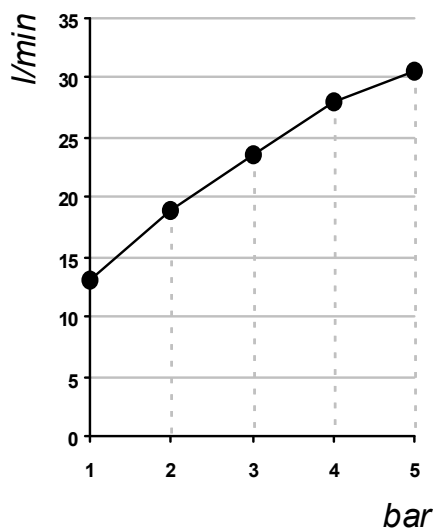

Bocca erogazione / Spout

Doccetta / Hand shower

bar	1	2	3	4	5
l/min	11	15	18	21	23

bar	1	2	3	4	5
l/min	5	7	9	10.5	11.5

REVISIONE

rev_3

DATA EMISSIONE

02/05/2024