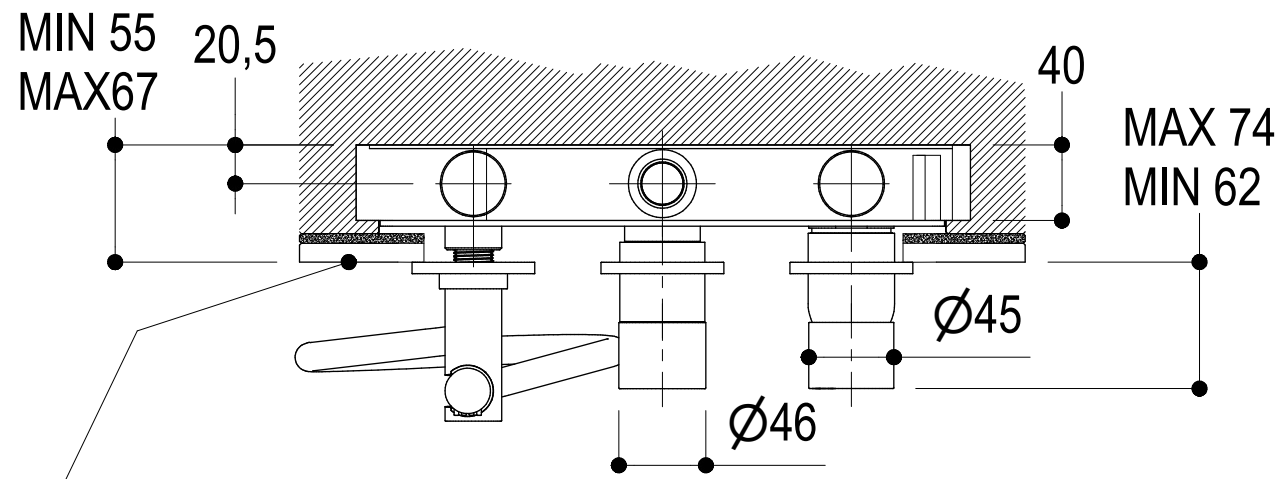

SUPERFICIE DELLE PIASTRELLE
TILES SURFACE

Ritmonio
Living a quality experience.
13019 VARALLO - (VC) - ITALY

SERIE	DIAMETRO35 S	CODICE	PR52EB201	DATA EMISSIONE	02/02/2021
DENOMINAZIONE	Miscelatore ad incasso per vasca Built-in lever bath mixer			REVISIONE	2
					04/04/2024

Living a quality experience.

13019 VARALLO - (VC) - ITALY

I diagrammi riportati di seguito riassumono i valori riscontrati durante le prove di portata dei seguenti articoli. Le prove sono state effettuate con pressioni che variavano da 1 a 5 bar e in posizione di acqua miscelata

The following diagrams sum up the values, taken from flow tests of the following items. Tests were conducted with pressure variations from 1 to 5 bar and with mixed water.

Ø35 S

Art. PR52EB201

Miscelatore monocomando ad incasso per vasca
Built-in single lever bath mixer

Bocca erogazione / Spout

Doccetta / Hand shower

bar	1	2	3	4	5
l/min	11	15	18	21	23

bar	1	2	3	4	5
l/min	5	7	9	10.5	11.5

REVISIONE

rev_3

DATA EMISSIONE

02/05/2024