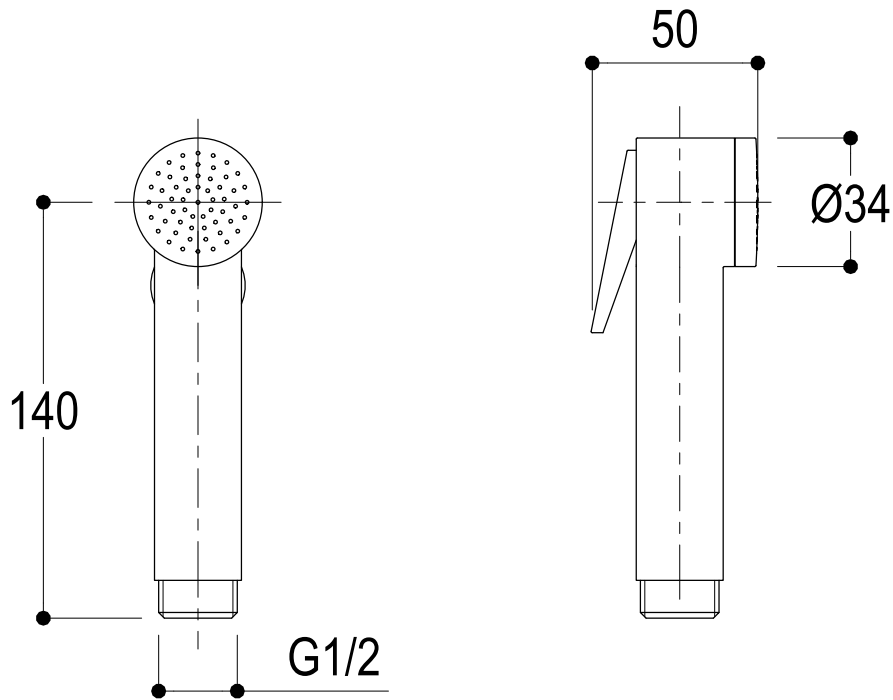

Vista ISO

Ritmonio
Living a quality experience.
13019 VARALLO - (VC) - ITALY

SERIE SHOWER SYSTEM

CODICE 72D016

DATA EMISSIONE 25/02/25

DENOMINAZIONE Doccetta Shut-off
Shut-off hand shower

REVISIONE /
/