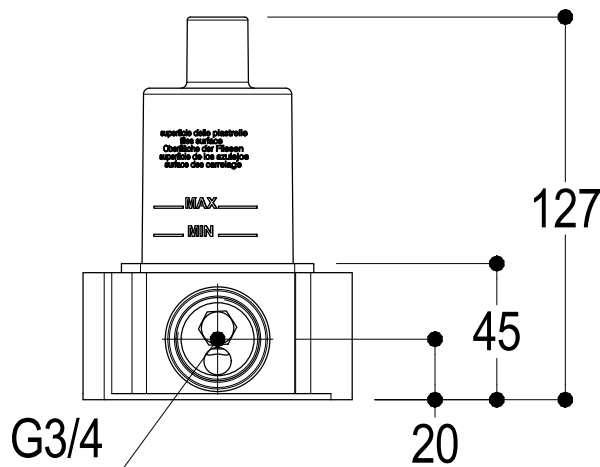

# SCHEDA TECNICA / TECHNICAL DATA

RUBINETTERIE RITMONIO S.R.L. si riserva tutti i diritti connessi con il presente documento e con l'oggetto o la materia ivi rappresentati con divieto di riprodurlo, utilizzarlo o renderlo accessibile a terzi in assenza di previa autorizzazione. Disegno CAD non modificabile a mano

Vista ISO

**Ritmonio**  
Living a quality experience.  
13019 VARALLO - (VC) - ITALY

SERIE BUILT-IN PARTS

CODICE E0BA0153

DATA EMISSIONE 23/09/2015

DENOMINAZIONE Parti interne mix incasso vasca/doccia  
Inner parts built-in single lever bath/shower mixer