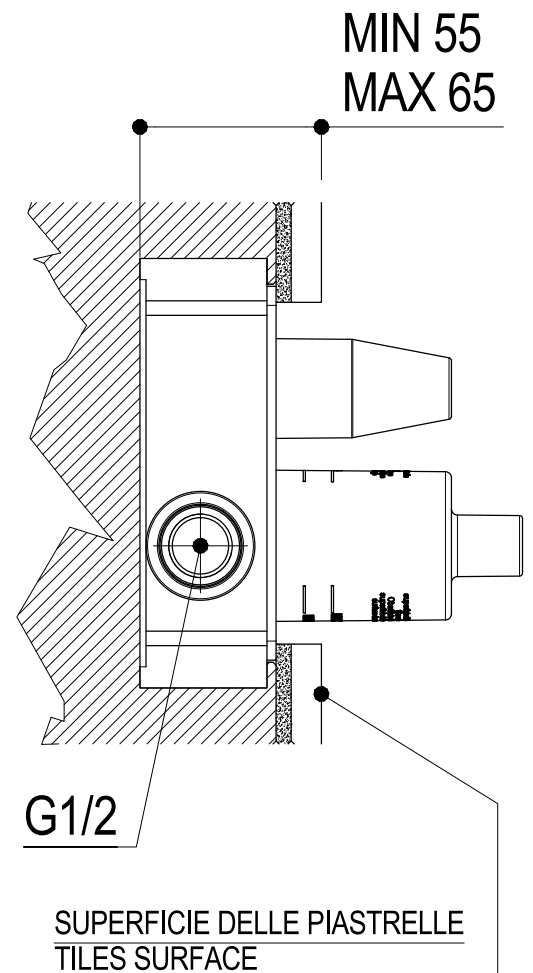

# SCHEDA TECNICA / TECHNICAL DATA

RUBINETTERIE RITMONIO S.R.L. si riserva tutti i diritti connessi con il presente documento e con l'oggetto o la materia ivi rappresentati con divieto di riprodurlo, utilizzarlo o renderlo accessibile a terzi in assenza di previa autorizzazione. Disegno CAD non modificabile a mano

Vista ISO

**Ritmonio**  
Living a quality experience.  
13019 VARALLO - (VC) - ITALY

SERIE BUILT-IN PARTS

CODICE E0BA0153

DATA EMISSIONE 23/09/2015

DENOMINAZIONE Parti interne mix incasso vasca/doccia  
Inner parts built-in single lever bath/shower mixer