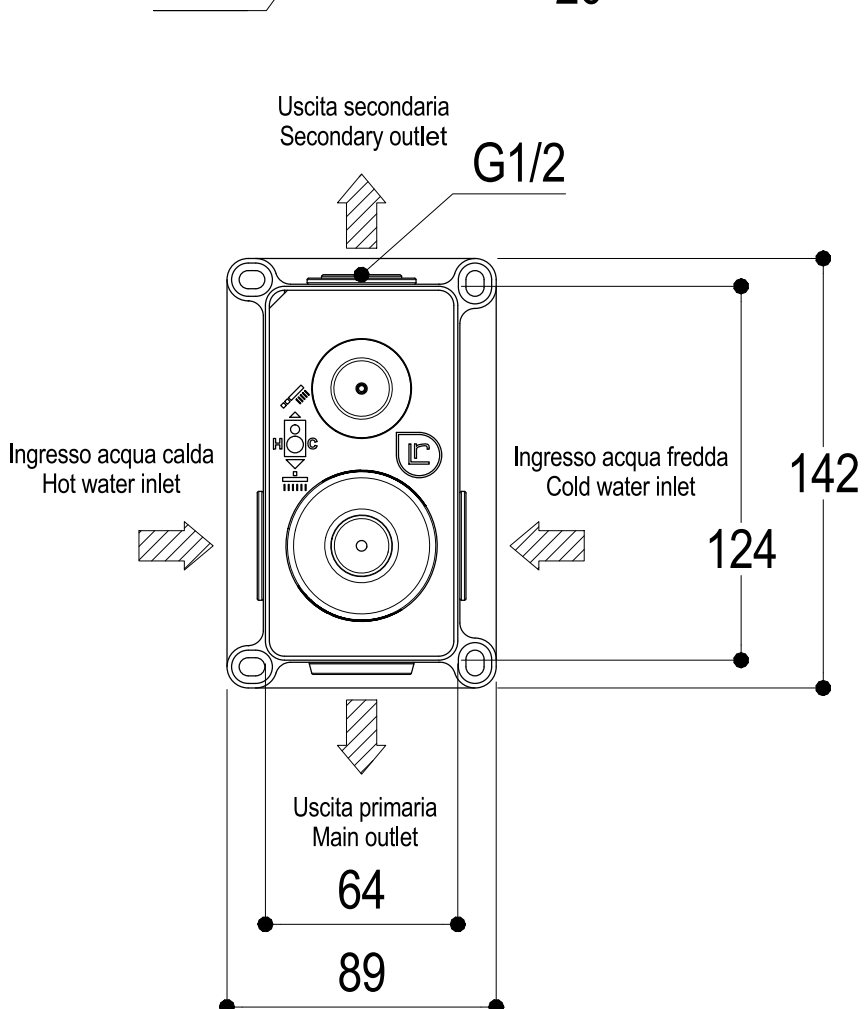

Vista ISO

**Ritmonio**  
Living a quality experience.  
13019 VARALLO - (VC) - ITALY

SERIE BUILT-IN PARTS

CODICE E0BA0153

DATA EMISSIONE 23/09/2015

DENOMINAZIONE Parti interne mix incasso vasca/doccia  
Inner parts built-in single lever bath/shower mixer