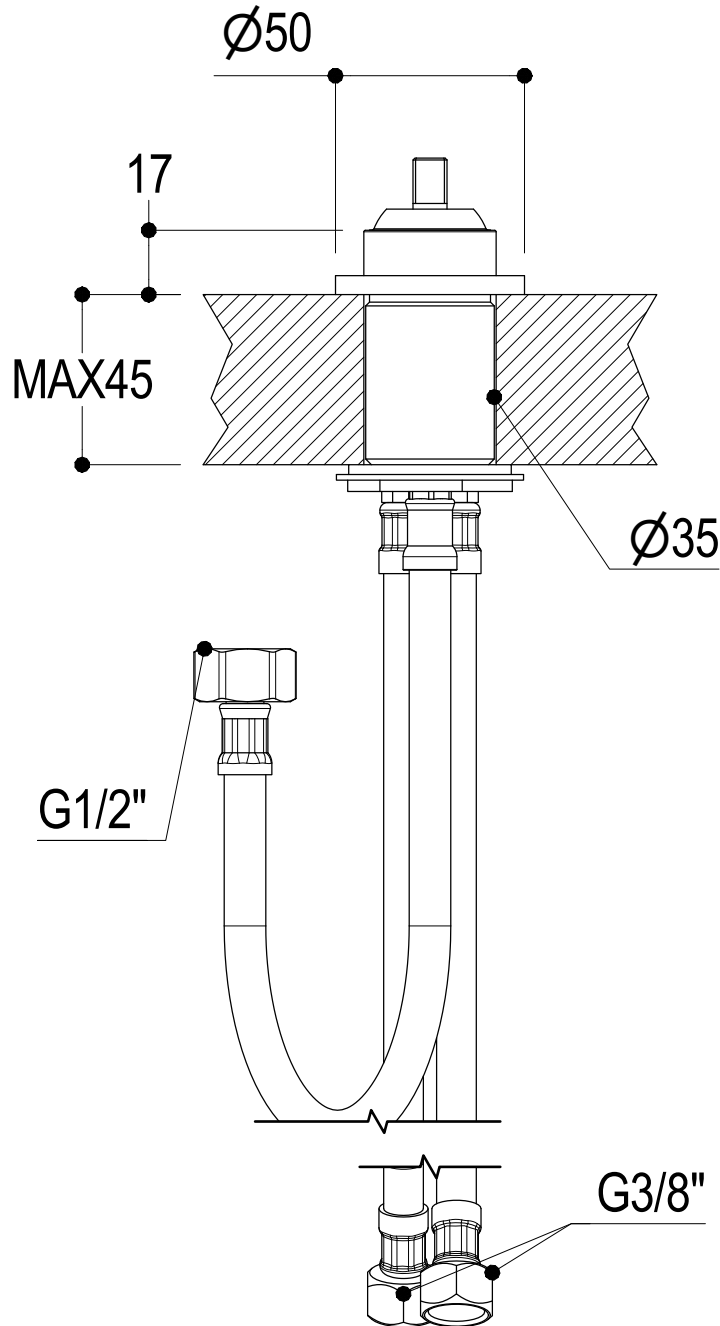

Vista ISO

 <b>Ritmonio</b> Living a quality experience. 13019 VARALLO - (VC) - ITALY	SERIE DIAMETRO35 IMPRONTE	CODICE PR51AS211	DATA EMISSIONE 28/01/2021
	DENOMINAZIONE Miscelatore monocomando per lavabo Single lever basin mixer		REVISIONE /

### DIAMETRO 35 IMPRONTE