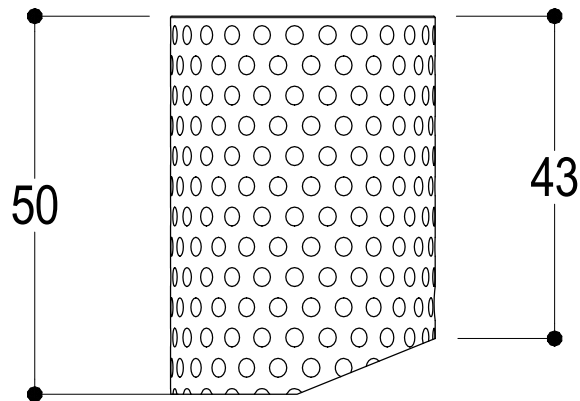

SCHEDA TECNICA / TECHNICAL DATA

RUBINETTERIE RITMONIO S.R.L. si riserva tutti i diritti connessi con il presente documento e con l'oggetto o la materia ivi rappresentati con divieto di riprodurlo, utilizzarlo o renderlo accessibile a terzi in assenza di previa autorizzazione. Disegno CAD non modificabile a mano

RUBINETTERIE RITMONIO S.R.L. will claim all rights related to the present document and with the object or subject represented therein with the prohibition of reproduction, use or disclosure to third parties without previous permission. The Cad plan is not alterable by hand