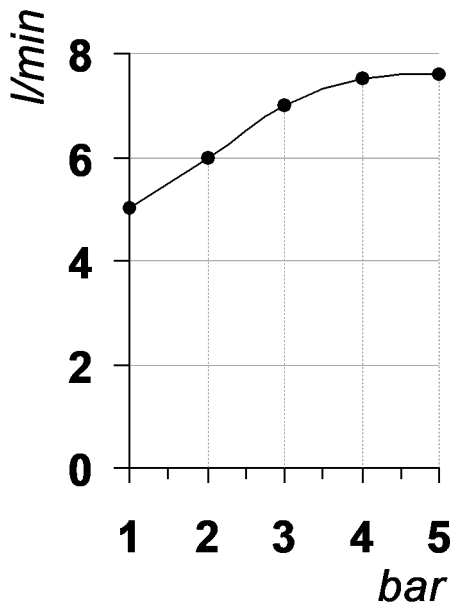

Living a quality experience.

13019 VARALLO - (VC) - ITALY

*I diagrammi riportati di seguito riassumono i valori riscontrati durante le prove di portata dei seguenti articoli. Le prove sono state effettuate con pressioni che variavano da 1 a 5 bar e in posizione di acqua miscelata*

*The following diagrams sum up the values, taken from flow tests of the following items. Tests were conducted with pressure variations from 1 to 5 bar and with mixed water.*

**Ø35**

**Art. E0BA0121CL-0121CS**

*Miscelatore monocomando per lavabo*

*Single lever basin mixer*

Portata con aeratore  
*Flow rate with aerator*

bar	1	2	3	4	5
l/min	5	6	7	7.5	7.6

REVISIONE

/

DATA EMISSIONE

29/03/2022