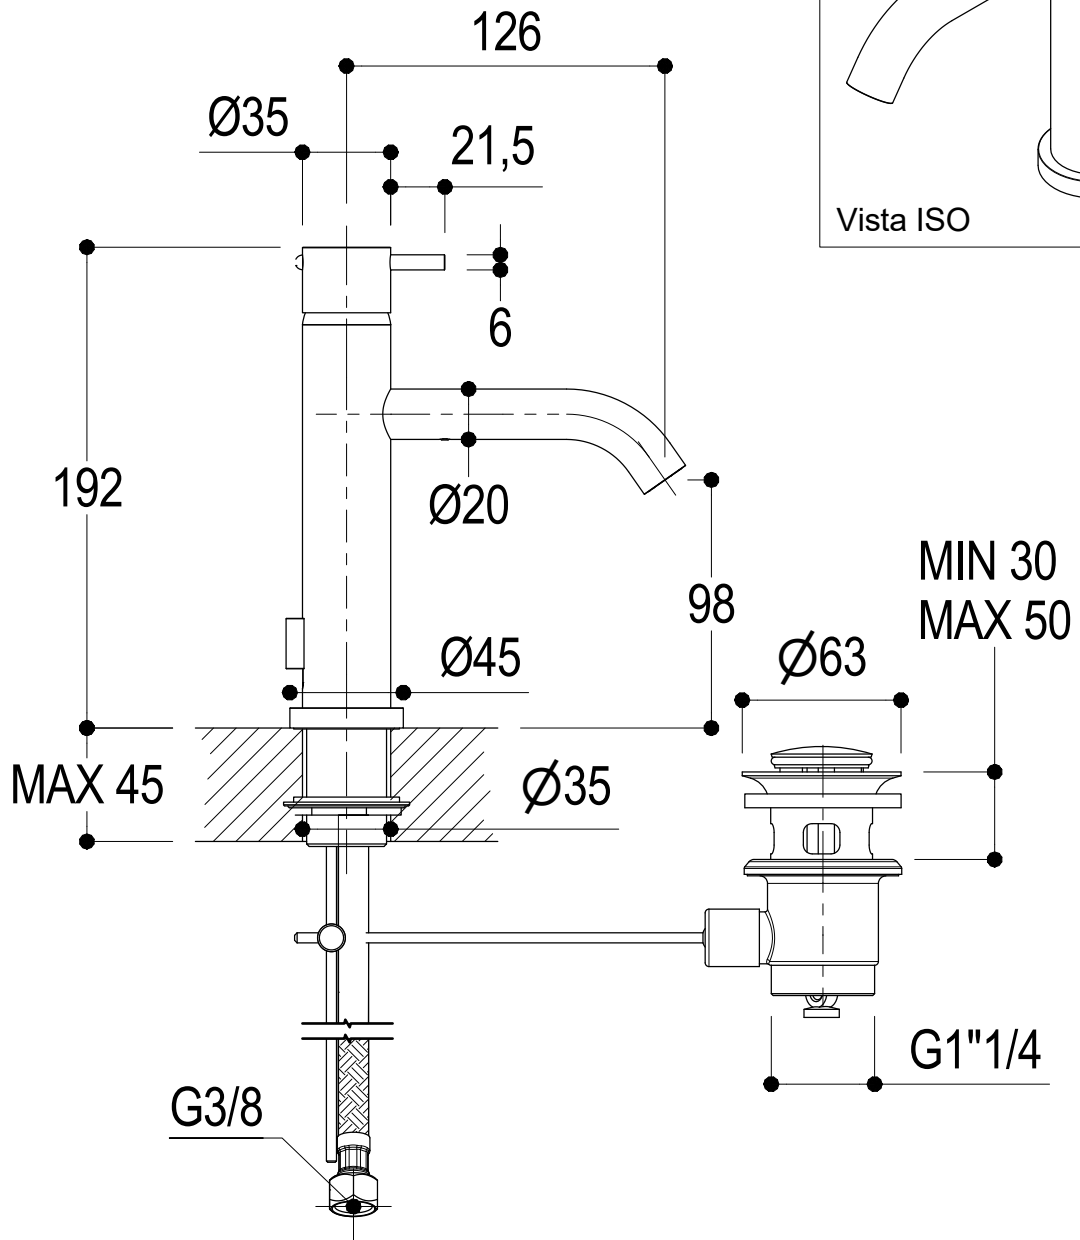

Vista ISO

**Ritmonio**  
Living a quality experience.  
13019 VARALLO - (VC) - ITALY

SERIE  
DIAMETROTRENTACINQUE

CODICE  
E0BA0121CL

DATA EMISSIONE  
27/09/16

DENOMINAZIONE  
Miscelatore monocomando per lavabo  
Single lever basin mixer

Living a quality experience.

13019 VARALLO - (VC) - ITALY

*I diagrammi riportati di seguito riassumono i valori riscontrati durante le prove di portata dei seguenti articoli. Le prove sono state effettuate con pressioni che variavano da 1 a 5 bar e in posizione di acqua miscelata*

*The following diagrams sum up the values, taken from flow tests of the following items. Tests were conducted with pressure variations from 1 to 5 bar and with mixed water.*

**Ø35**

**Art. E0BA0121CL-0121CS**