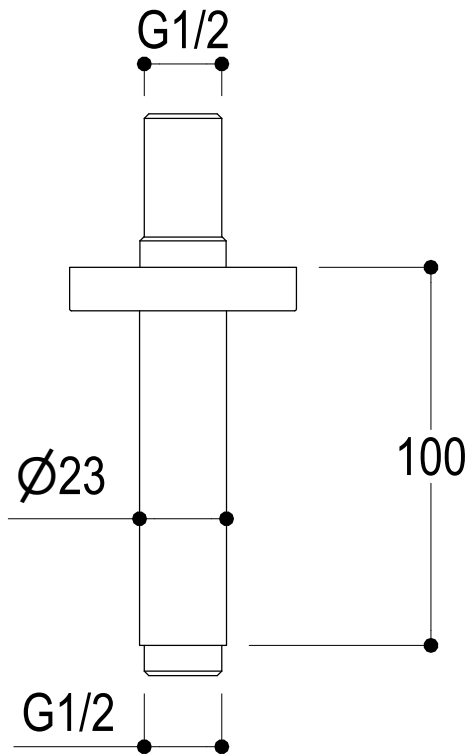

SCHEDA TECNICA / TECHNICAL DATA

RUBINETTERIE RITMONIO S.R.L. si riserva tutti i diritti connessi con il presente documento e con l'oggetto o la materia ivi rappresentati con divieto di riprodurlo, utilizzarlo o renderlo accessibile a terzi in assenza di previa autorizzazione. Disegno CAD non modificabile a mano

Vista ISO

SERIE SOFFIONI

CODICE 75B014

DATA EMISSIONE 17/03/2025

DENOMINAZIONE Braccio soffione a soffitto
Ceiling mounted shower arm

REVISIONE /
/