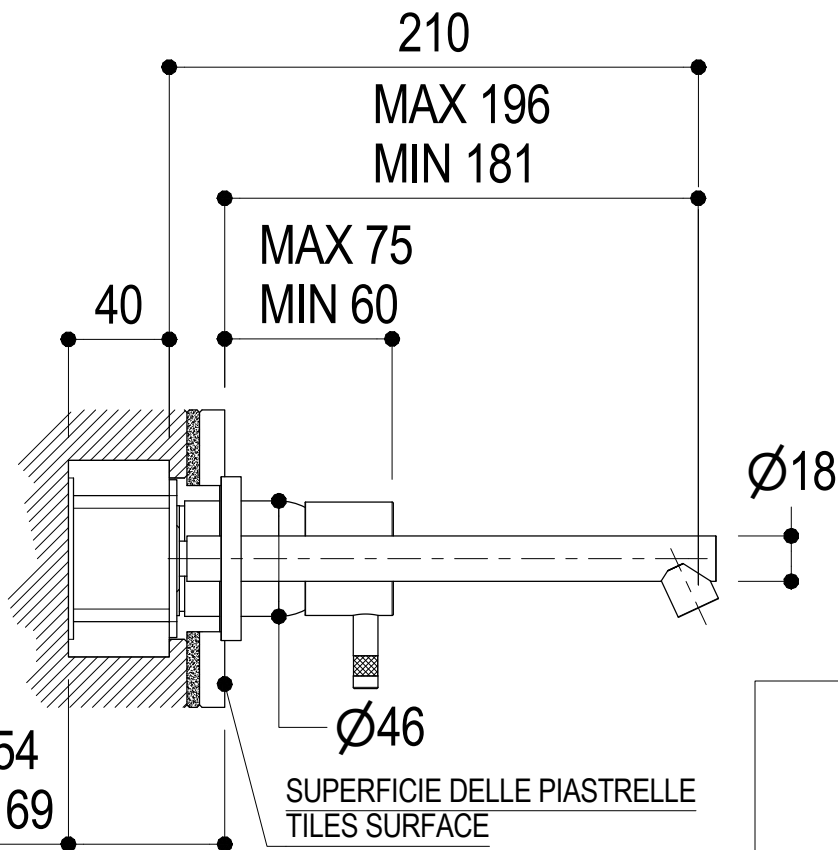

Ritmonio
Living a quality experience.
13019 VARALLO - (VC) - ITALY

SERIE
DIAMETROTRENTACINQUE

CODICE
E0BA0114SPSX

DATA EMISSIONE
27/05/02

DENOMINAZIONE
Miscelatore monocomando ad incasso per lavabo
Built-in single lever basin mixer

Living a quality experience.

13019 VARALLO - (VC) - ITALY

I diagrammi riportati di seguito riassumono i valori riscontrati durante le prove di portata dei seguenti articoli. Le prove sono state effettuate con pressioni che variavano da 1 a 5 bar e in posizione di acqua miscelata

The following diagrams sum up the values, taken from flow tests of the following items. Tests were conducted with pressure variations from 1 to 5 bar and with mixed water.

Ø35

Art. E0BA0113SPSX-0114SPSX