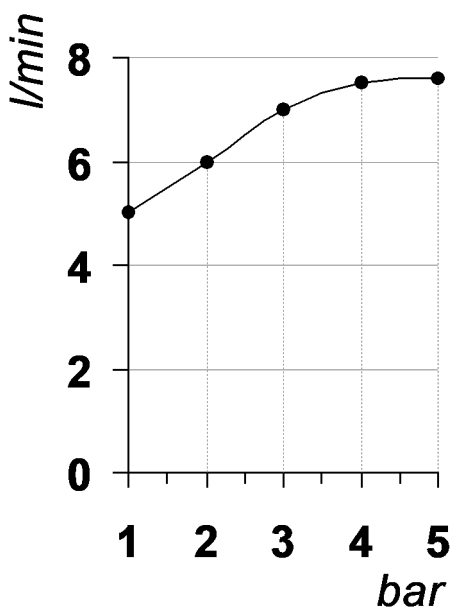

Living a quality experience.

13019 VARALLO - (VC) - ITALY

I diagrammi riportati di seguito riassumono i valori riscontrati durante le prove di portata dei seguenti articoli. Le prove sono state effettuate con pressioni che variavano da 1 a 5 bar e in posizione di acqua miscelata

The following diagrams sum up the values, taken from flow tests of the following items. Tests were conducted with pressure variations from 1 to 5 bar and with mixed water.

Ø35

Art. E0BA0113SPSX-0114SPSX

Miscelatore monocomando ad incasso per lavabo

Built-in single lever basin mixer

Portata con aeratore
Flow rate with aerator

bar	1	2	3	4	5
l/min	5	6	7	7.5	7.6

REVISIONE

/

DATA EMISSIONE

6/06/2022