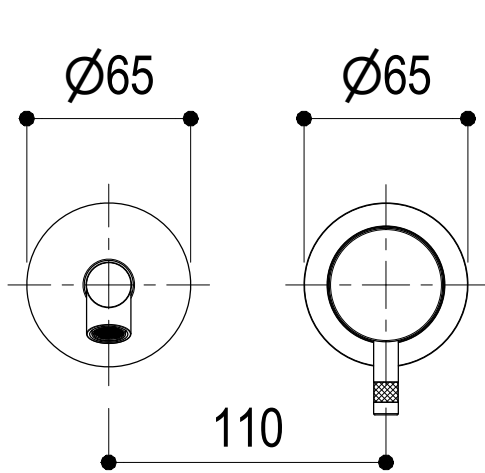

Ritmonio
Living a quality experience.
13019 VARALLO - (VC) - ITALY

SERIE
DIAMETROTRENTACINQUE

CODICE
E0BA0114SPSX

DATA EMISSIONE
27/05/02

DENOMINAZIONE
Miscelatore monocomando ad incasso per lavabo
Built-in single lever basin mixer

Living a quality experience.

13019 VARALLO - (VC) - ITALY

I diagrammi riportati di seguito riassumono i valori riscontrati durante le prove di portata dei seguenti articoli. Le prove sono state effettuate con pressioni che variavano da 1 a 5 bar e in posizione di acqua miscelata

The following diagrams sum up the values, taken from flow tests of the following items. Tests were conducted with pressure variations from 1 to 5 bar and with mixed water.

Ø35

Art. E0BA0113SPSX-0114SPSX