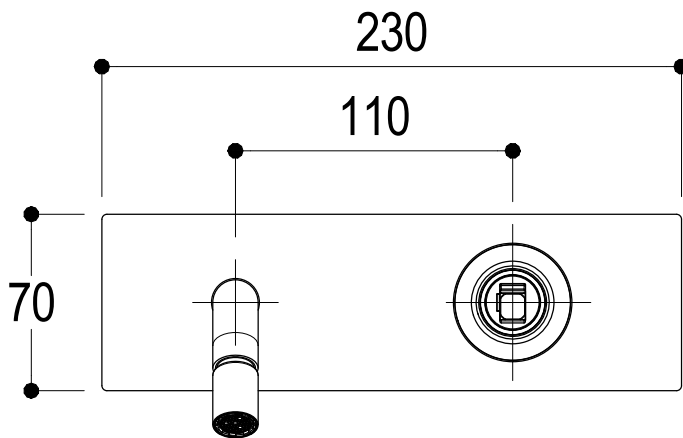

Ritmonio
Living a quality experience.
13019 VARALLO - (VC) - ITALY

SERIE
DIAMETRO35 IMPRONTE

CODICE
PR51BY101

DATA EMISSIONE
28/01/2021

DENOMINAZIONE
Miscelatore monocomando ad incasso per bidet
Built-in single lever bidet mixer

Living a quality experience.

13019 VARALLO - (VC) - ITALY

I diagrammi riportati di seguito riassumono i valori riscontrati durante le prove di portata dei seguenti articoli. Le prove sono state effettuate con pressioni che variavano da 1 a 5 bar e in posizione di acqua miscelata

The following diagrams sum up the values, taken from flow tests of the following items. Tests were conducted with pressure variations from 1 to 5 bar and with mixed water.

DIAMETRO35 IMPRONTE

Art. PR51BY101