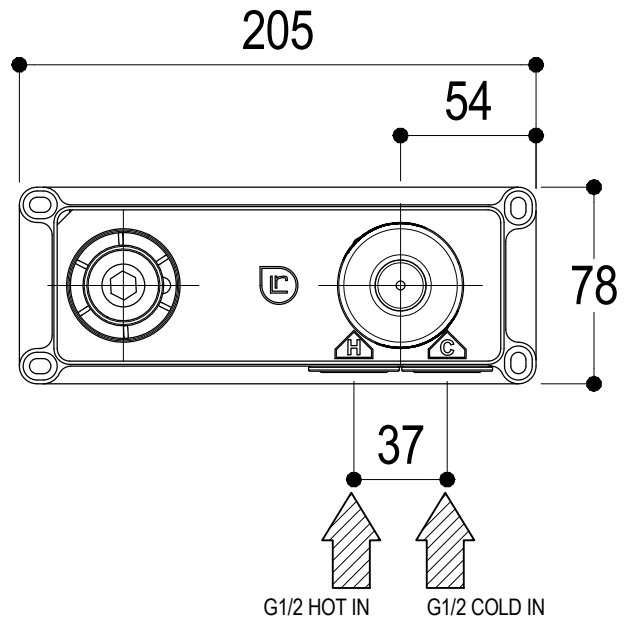

Ritmonio
Living a quality experience.
13019 VARALLO - (VC) - ITALY

SERIE
DIAMETRO35 IMPRONTE

CODICE
PR51BY101

DATA EMISSIONE
28/01/2021

DENOMINAZIONE
Miscelatore monocomando ad incasso per bidet
Built-in single lever bidet mixer