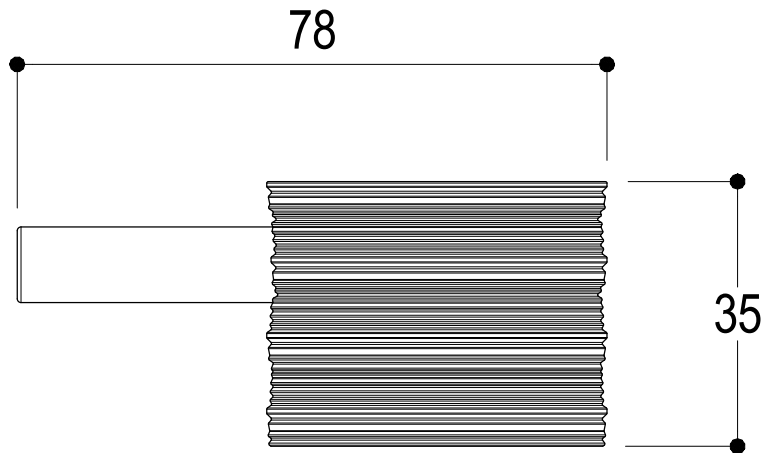

SCHEDA TECNICA / TECHNICAL DATA

RUBINETTERIE RITMONIO S.R.L. si riserva tutti i diritti connessi con il presente documento e con l'oggetto o la materia ivi rappresentati con divieto di riprodurlo, utilizzarlo o renderlo accessibile a terzi in assenza di previa autorizzazione. Disegno CAD non modificabile a mano

RUBINETTERIE RITMONIO S.R.L. will claim all rights related to the present document and with the object or subject represented therein with the prohibition of reproduction, use or disclosure to third parties without previous permission. The Cad plan is not alterable by hand