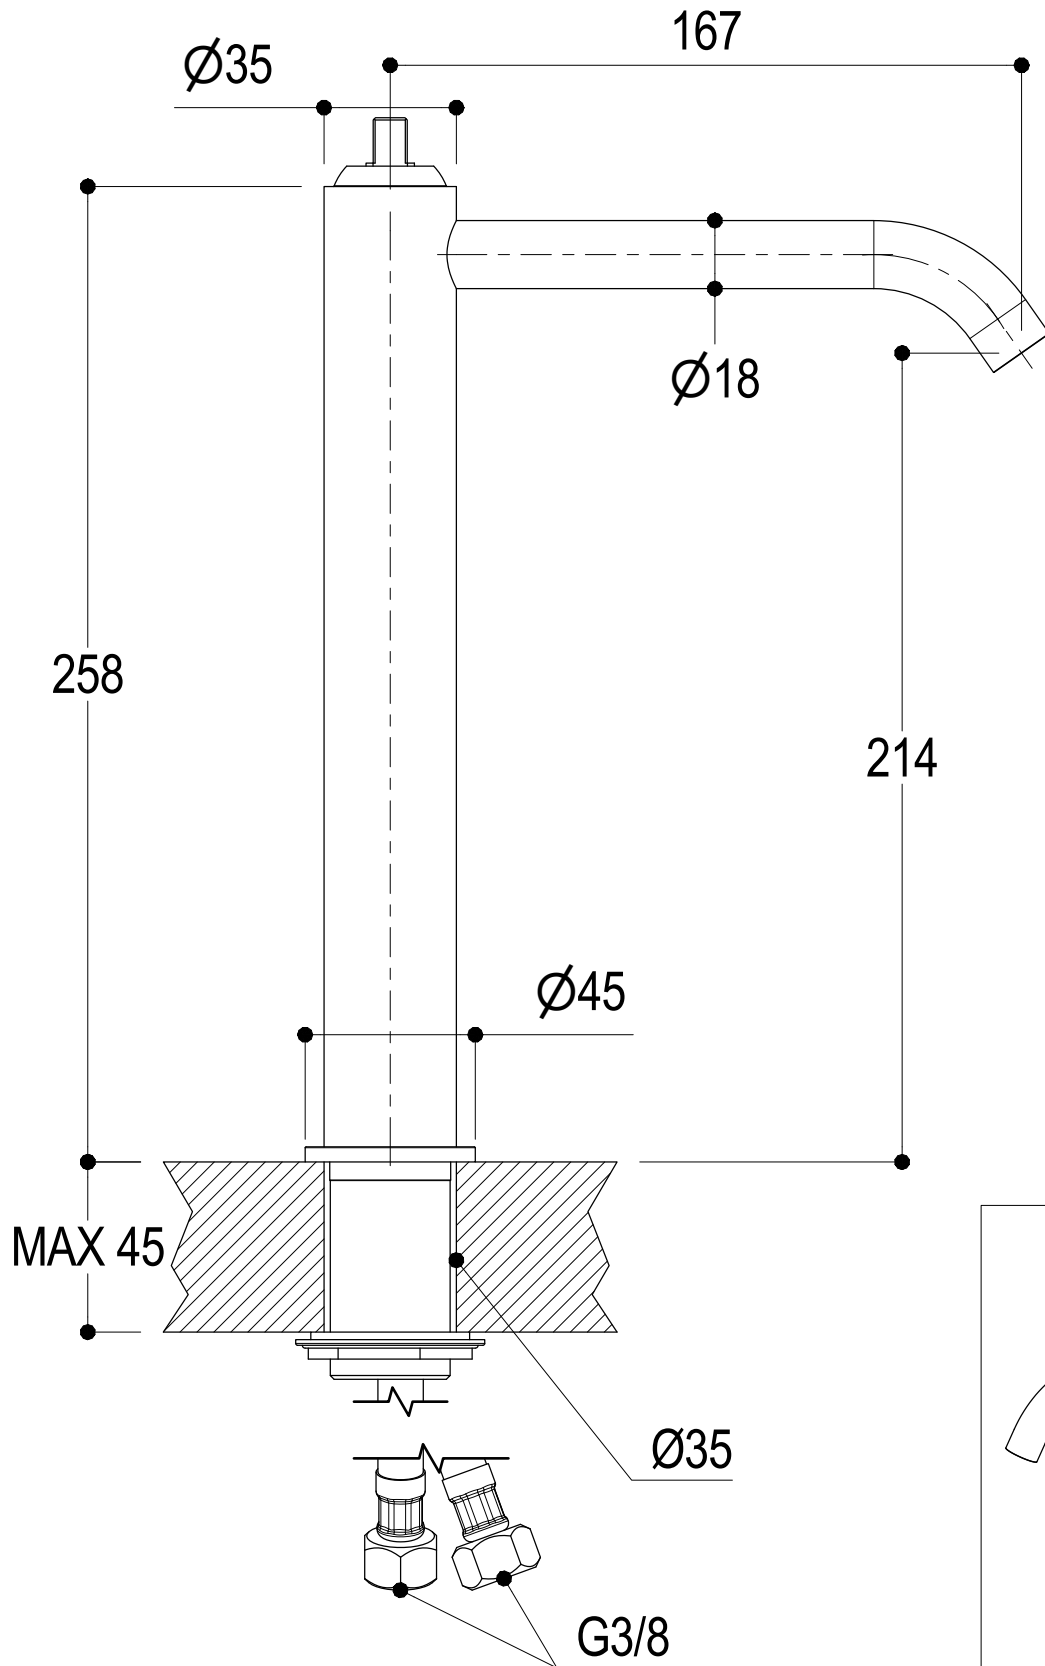

**Ritmonio**  
Living a quality experience.  
13019 VARALLO - (VC) - ITALY

SERIE  
DIAMETRO35 IMPRONTE

CODICE  
PR51AV201

DATA EMISSIONE  
30/03/2020

DENOMINAZIONE  
Miscelatore monocomando sopraiano per lavabo  
Exposed single lever basin mixer

### DIAMETRO35 IMPRONTE