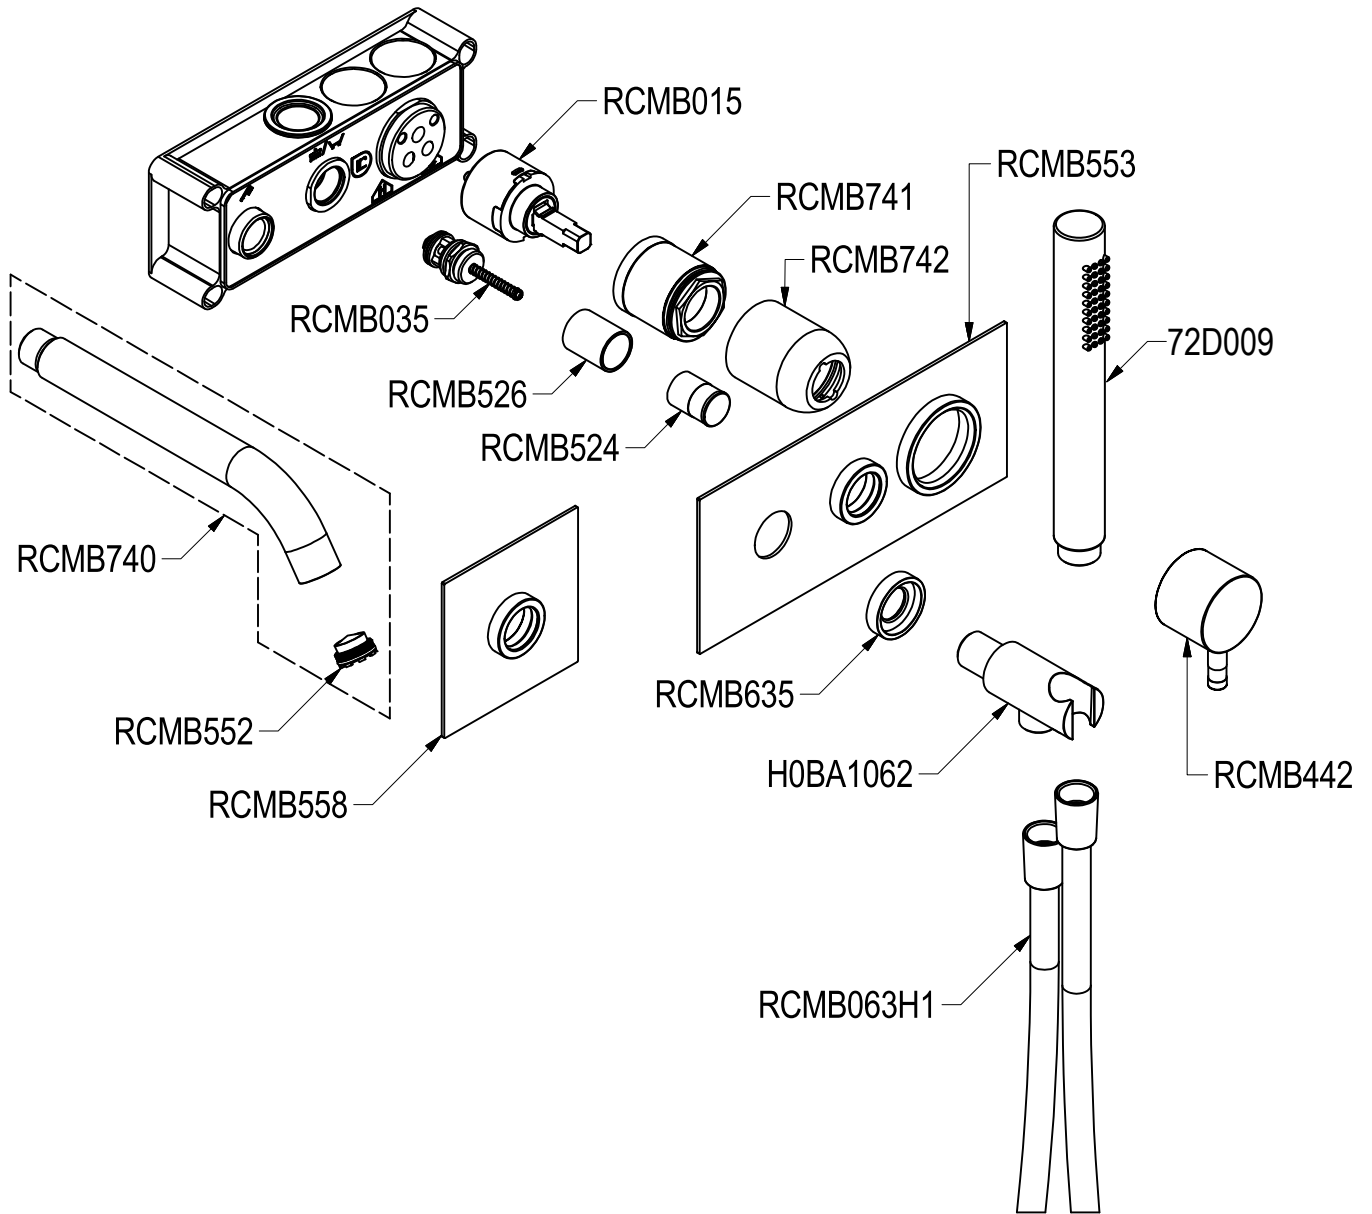

# SCHEDA TECNICA / TECHNICAL DATA

RUBINETTERIE RITMONIO S.R.L. si riserva tutti i diritti connessi con il presente documento e con l'oggetto o la materia ivi rappresentati con divieto di riprodurlo, utilizzarlo o renderlo accessibile a terzi in assenza di previa autorizzazione. Disegno CAD non modificabile a mano

<p><b>Ritmonio</b> Living a quality experience. 13019 VARALLO - (VC) - ITALY</p>	SERIE <p style="text-align: center;">Ø35</p>	CODICE <p style="text-align: center;">E0BA0438C</p>	DATA EMISSIONE <p style="text-align: center;">28/06/16</p>
	DENOMINAZIONE <p style="text-align: center;">Miscelatore monocomando ad incasso per vasca Built-in single lever bath mixer</p>		REVISIONE <p style="text-align: center;">2</p>