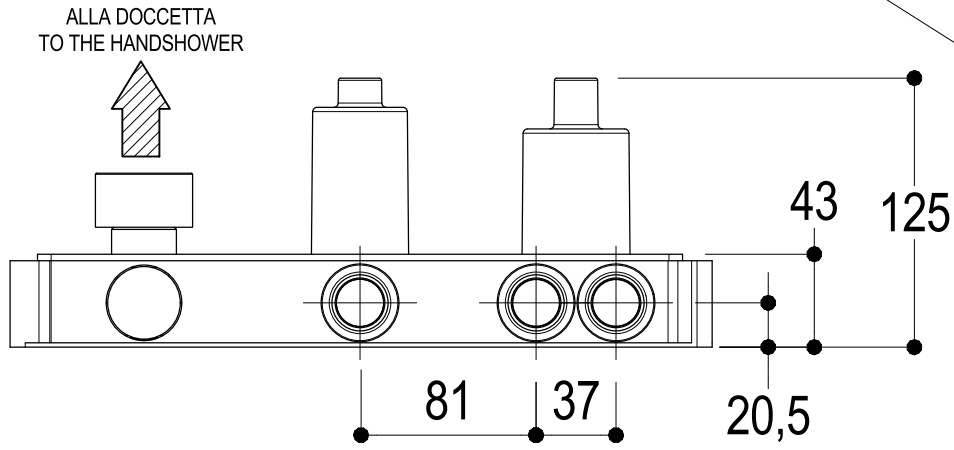

Vista ISO

MIN 55  
MAX 67

SUPERFICIE DELLE PIASTRELLE  
TILES SURFACE

**Ritmonio**  
Living a quality experience.  
13019 VARALLO - (VC) - ITALY

SERIE DOT316 ROUND

CODICE PM0020L

DATA EMISSIONE 08/06/2020

DENOMINAZIONE Parti interne gruppo doccia-vasca  
Inner parts shower-bath group