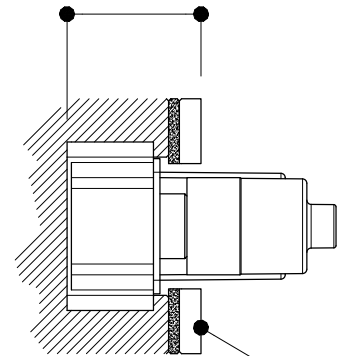

# SCHEDA TECNICA / TECHNICAL DATA

RUBINETTERIE RITMONIO S.R.L. si riserva tutti i diritti connessi con il presente documento e con l'oggetto o la materia ivi rappresentati con divieto di riprodurlo, utilizzarlo o renderlo accessibile a terzi in assenza di previa autorizzazione. Disegno CAD non modificabile a mano

Vista ISO

MIN 55  
MAX 67

SUPERFICIE DELLE PIASTRELLE  
TILES SURFACE

**Ritmonio**  
Living a quality experience.  
13019 VARALLO - (VC) - ITALY

SERIE DOT316 ROUND

CODICE PM0020L

DATA EMISSIONE 08/06/2020

DENOMINAZIONE Parti interne gruppo doccia-vasca  
Inner parts shower-bath group