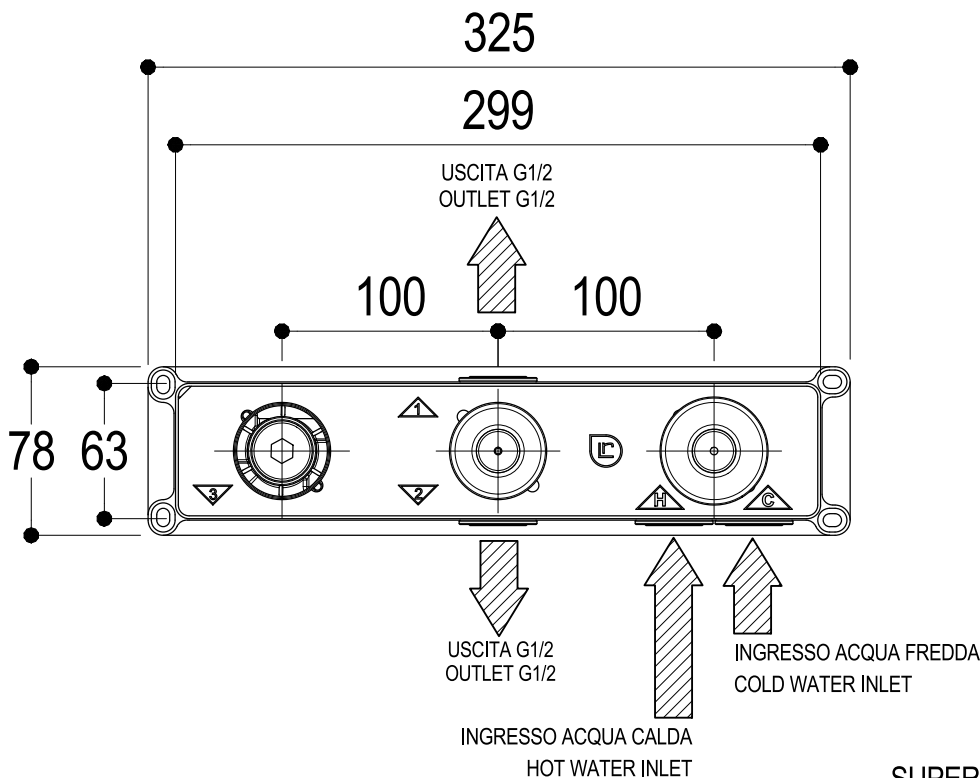

Vista ISO

MIN 55  
MAX 67

SUPERFICIE DELLE PIASTRELLE  
TILES SURFACE

**Ritmonio**  
Living a quality experience.  
13019 VARALLO - (VC) - ITALY

SERIE DOT316 ROUND

CODICE PM0020L

DATA EMISSIONE 08/06/2020

DENOMINAZIONE Parti interne gruppo doccia-vasca  
Inner parts shower-bath group