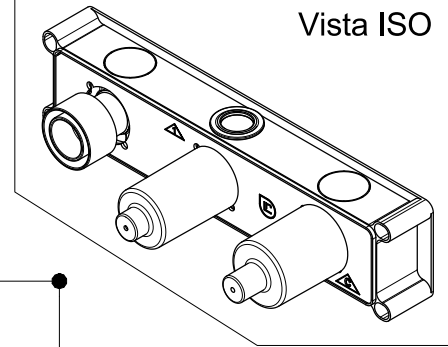

Vista ISO

MIN 55  
MAX 67

SUPERFICIE DELLE PIASTRELLE  
TILES SURFACE

**Ritmonio**  
Living a quality experience.  
13019 VARALLO - (VC) - ITALY

SERIE DOT316 ROUND

CODICE PM0020L

DATA EMISSIONE 08/06/2020

DENOMINAZIONE Parti interne gruppo doccia-vasca  
Inner parts shower-bath group