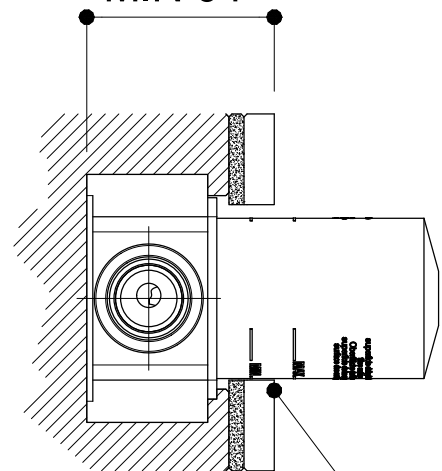

Vista ISO

MAX 69
MIN 54

SUPERFICIE DELLE PIASTRELLE
TILES SURFACE

Ritmonio
Living a quality experience.
13019 VARALLO - (VC) - ITALY

SERIE BUILT-IN PARTS

CODICE PM00707

DATA EMISSIONE 17/05/2021

DENOMINAZIONE Parti interne incasso deviatore 3 vie
Inner parts built-in three ways diverter