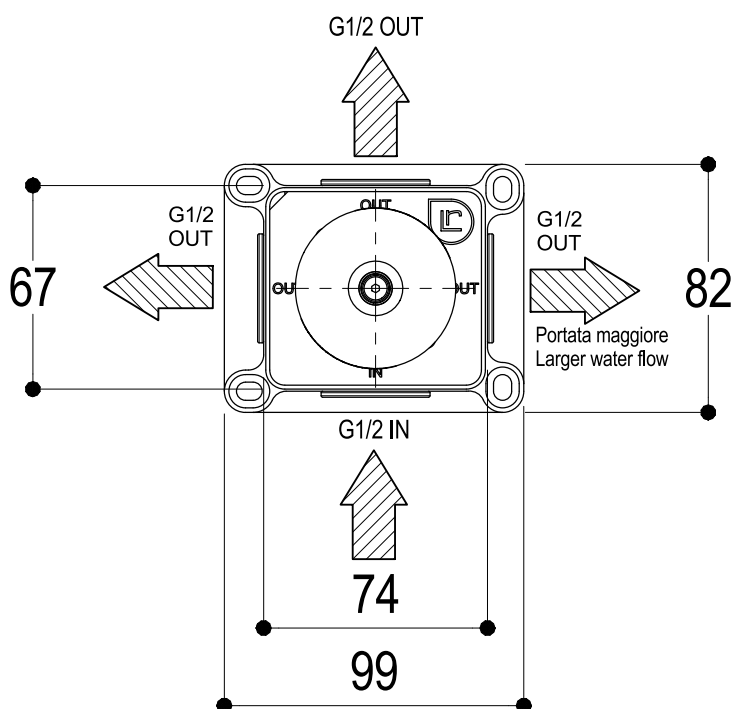

Vista ISO

MAX 69
MIN 54

SUPERFICIE DELLE PIASTRELLE
TILES SURFACE

Ritmonio
Living a quality experience.
13019 VARALLO - (VC) - ITALY

SERIE BUILT-IN PARTS

CODICE PM00707

DATA EMISSIONE 17/05/2021

DENOMINAZIONE Parti interne incasso deviatore 3 vie
Inner parts built-in three ways diverter