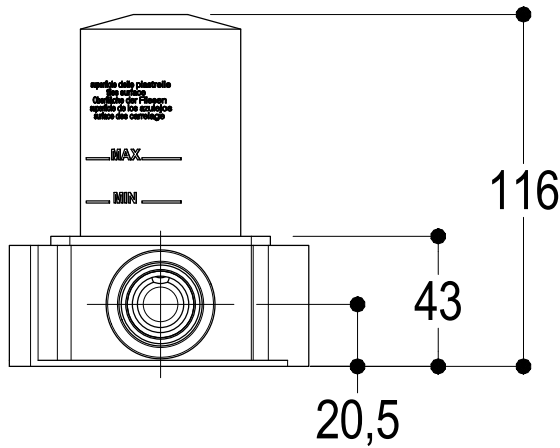

Vista ISO

MAX 69
MIN 54

SUPERFICIE DELLE PIASTRELLE
TILES SURFACE

Ritmonio
Living a quality experience.
13019 VARALLO - (VC) - ITALY

SERIE BUILT-IN PARTS

CODICE PM00707

DATA EMISSIONE 17/05/2021

DENOMINAZIONE Parti interne incasso deviatore 3 vie
Inner parts built-in three ways diverter