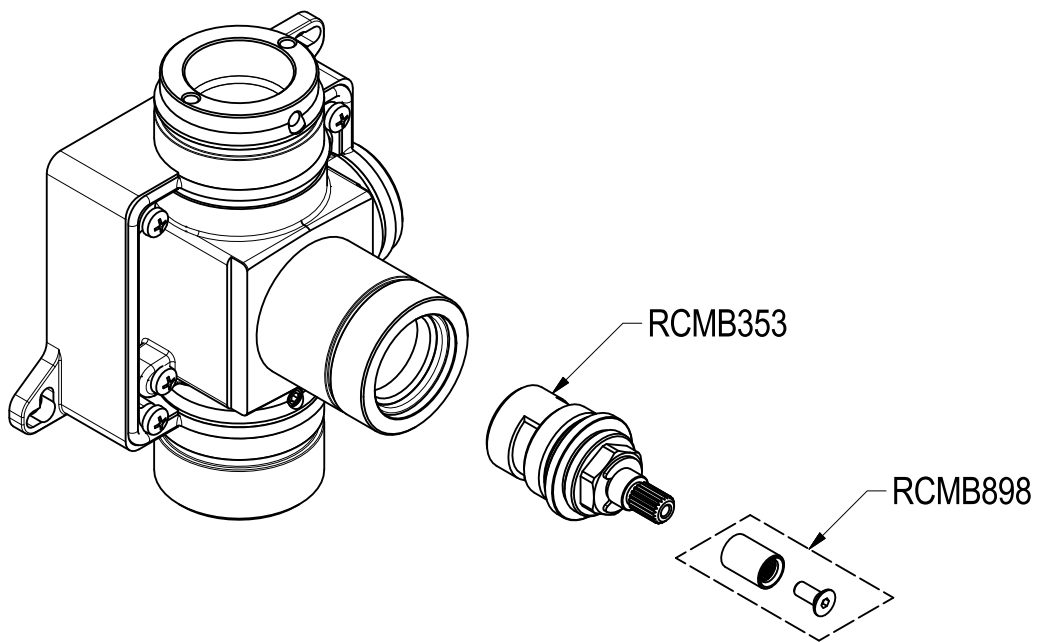

# SCHEDA TECNICA / TECHNICAL DATA

RUBINETTERIE RITMONIO S.R.L. si riserva tutti i diritti connessi con il presente documento e con l'oggetto o la materia ivi rappresentati con divieto di riprodurlo, utilizzarlo o renderlo accessibile a terzi in assenza di previa autorizzazione. Disegno CAD non modificabile a mano

**Ritmonio**  
Living a quality experience.  
13019 VARALLO - (VC) - ITALY

SERIE  
BUILT-IN PARTS

CODICE  
PM00404

DATA EMISSIONE  
02/08/2021

DENOMINAZIONE  
Parti interne rubinetto d'arresto incasso  
Inner parts built-in stop valve