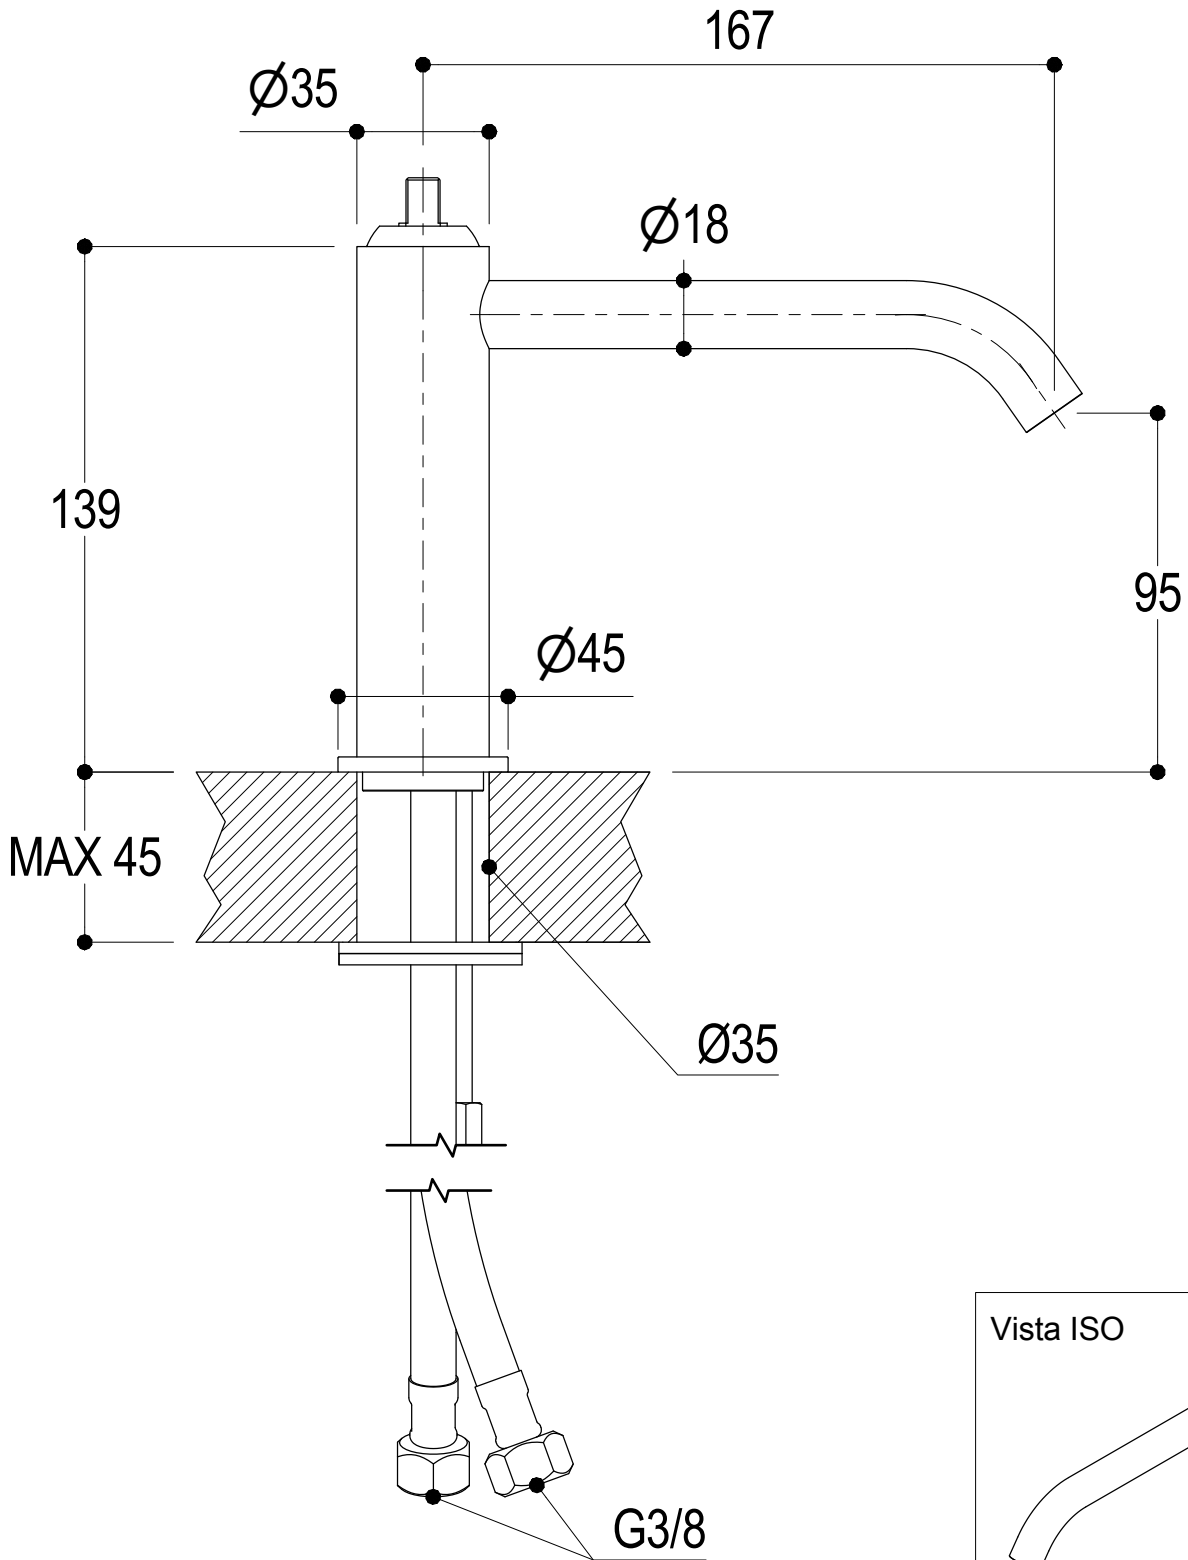

Vista ISO

**Ritmonio**  
Living a quality experience.  
13019 VARALLO - (VC) - ITALY

SERIE  
DIAMETRO35 IMPRONTE

CODICE  
PR51AU202

DATA EMISSIONE  
30/03/2020

DENOMINAZIONE  
Miscelatore monocomando per lavabo  
Single lever basin mixer

### DIAMETRO35 IMPRONTE