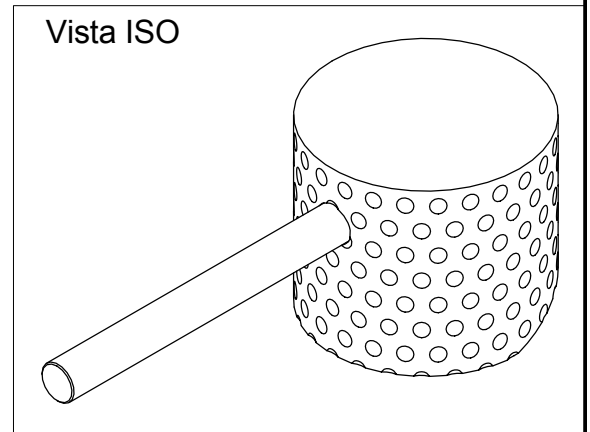

SCHEDA TECNICA / TECHNICAL DATA

RUBINETTERIE RITMONIO S.R.L. si riserva tutti i diritti connessi con il presente documento e con l'oggetto o la materia ivi rappresentati con divieto di riprodurlo, utilizzarlo o renderlo accessibile a terzi in assenza di previa autorizzazione. Disegno CAD non modificabile a mano

RUBINETTERIE RITMONIO S.R.L. will claim all rights related to the present document and with the object or subject represented therein with the prohibition of reproduction, use or disclosure to third parties without previous permission. The Cad plan is not alterable by hand

Ritmonio
Living a quality experience.
13019 VARALLO - (VC) - ITALY

SERIE
DIAMETRO35 IMPRONTE

CODICE
PR51MA104

DATA EMISSIONE
29/07/2021

DENOMINAZIONE
COMANDO CON LEVA
HANDLE WITH LEVER

REVISIONE
/