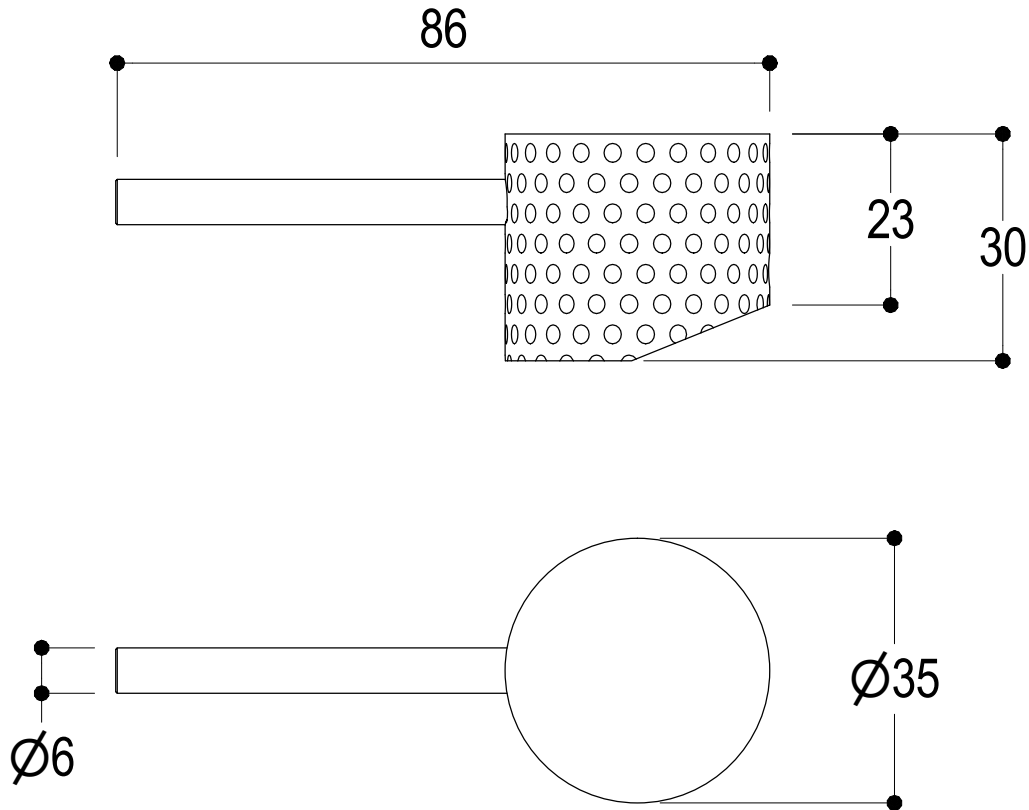

SCHEDA TECNICA / TECHNICAL DATA

RUBINETTERIE RITMONIO S.R.L. si riserva tutti i diritti connessi con il presente documento e con l'oggetto o la materia ivi rappresentati con divieto di riprodurlo, utilizzarlo o renderlo accessibile a terzi in assenza di previa autorizzazione. Disegno CAD non modificabile a mano

RUBINETTERIE RITMONIO S.R.L. will claim all rights related to the present document and with the object or subject represented therein with the prohibition of reproduction, use or disclosure to third parties without previous permission. The Cad plan is not alterable by hand

Ritmonio
Living a quality experience.
13019 VARALLO - (VC) - ITALY

SERIE
DIAMETRO35 IMPRONTE

CODICE
PR51MA104

DATA EMISSIONE
29/07/2021

DENOMINAZIONE
COMANDO CON LEVA
HANDLE WITH LEVER

REVISIONE
/