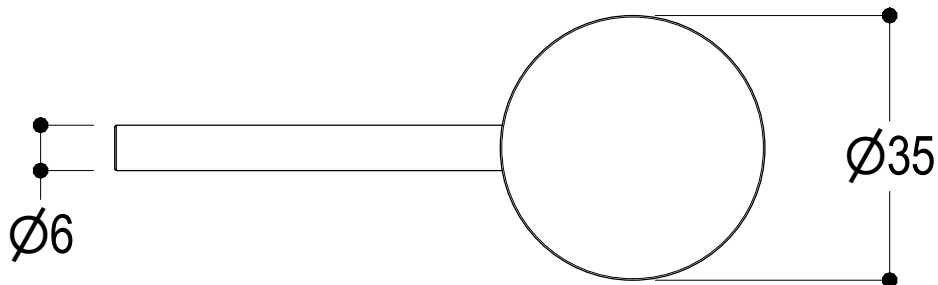

SCHEDA TECNICA / TECHNICAL DATA

RUBINETTERIE RITMONIO S.R.L. si riserva tutti i diritti connessi con il presente documento e con l'oggetto o la materia ivi rappresentati con divieto di riprodurlo, utilizzarlo o renderlo accessibile a terzi in assenza di previa autorizzazione. Disegno CAD non modificabile a mano

RUBINETTERIE RITMONIO S.R.L. will claim all rights related to the present document and with the object or subject represented therein with the prohibition of reproduction, use or disclosure to third parties without previous permission. The Cad plan is not alterable by hand