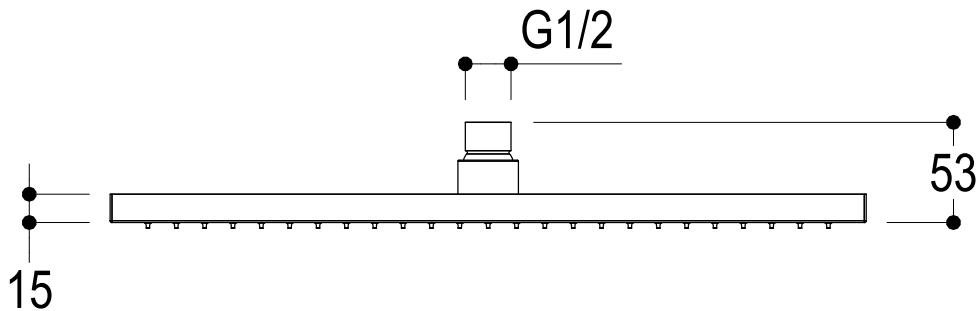

Vista ISO

Ritmonio
Living a quality experience.
13019 VARALLO - (VC) - ITALY

SERIE	SOFFIONI	CODICE	75A044	DATA EMISSIONE	20/03/2025
DENOMINAZIONE	Soffione doccia 400x400 Shower head 400x400			REVISIONE	/
					/