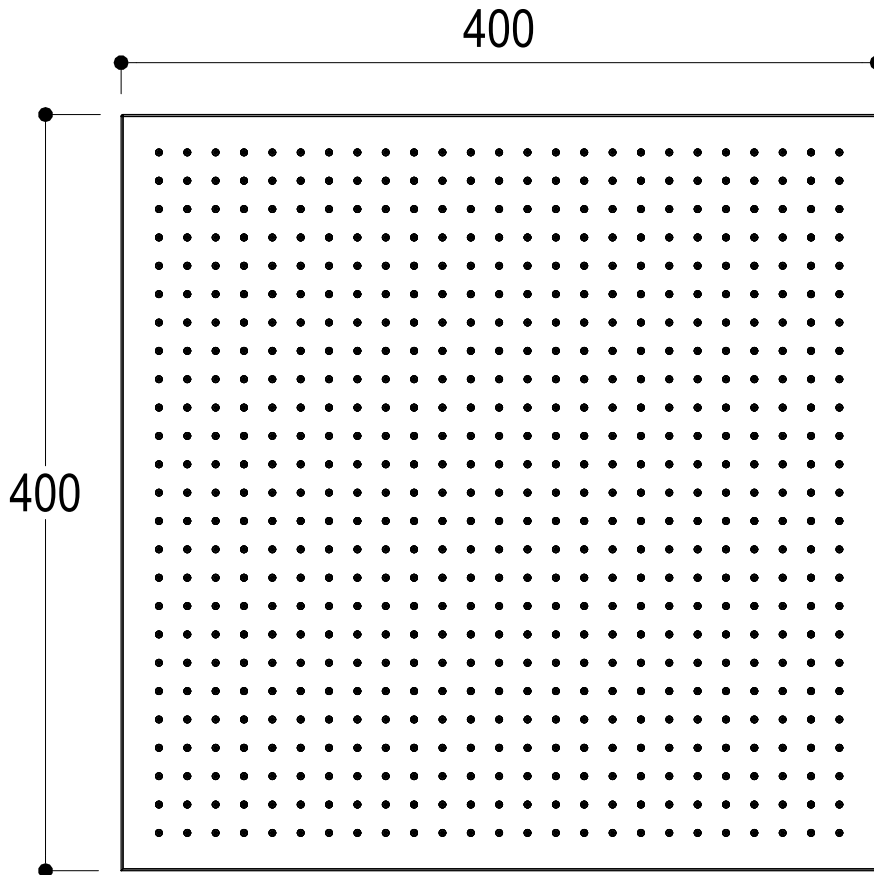

Vista ISO

Ritmonio
Living a quality experience.
13019 VARALLO - (VC) - ITALY

SERIE	SOFFIONI	CODICE	75A044	DATA EMISSIONE	20/03/2025
DENOMINAZIONE	Soffione doccia 400x400 Shower head 400x400			REVISIONE	/
					/