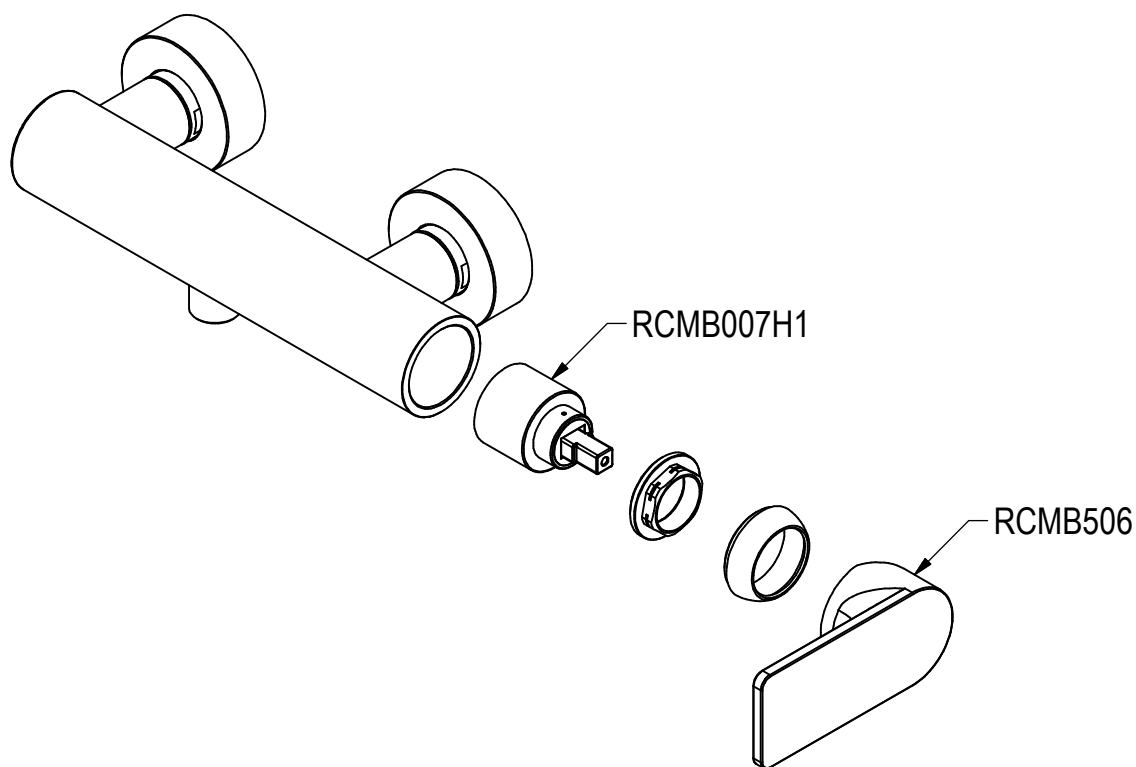

SCHEDA TECNICA / TECHNICAL DATA

RUBINETTERIE RITMONIO S.R.L. si riserva tutti i diritti connessi con il presente documento e con l'oggetto o la materia ivi rappresentati con divieto di riprodurlo, utilizzarlo o renderlo accessibile a terzi in assenza di previa autorizzazione. Disegno CAD non modificabile a mano

 Ritmonio Living a quality experience. 13019 VARALLO - (VC) - ITALY	SERIE	POIS	CODICE	PR31FA201	DATA EMISSIONE	04/03/16
	DENOMINAZIONE	Miscelatore monocomando esterno per doccia External single lever shower mixer				
REVISIONE	/	EMESSO	BOTTA F.	APPROVATO	GIUSTO C.	