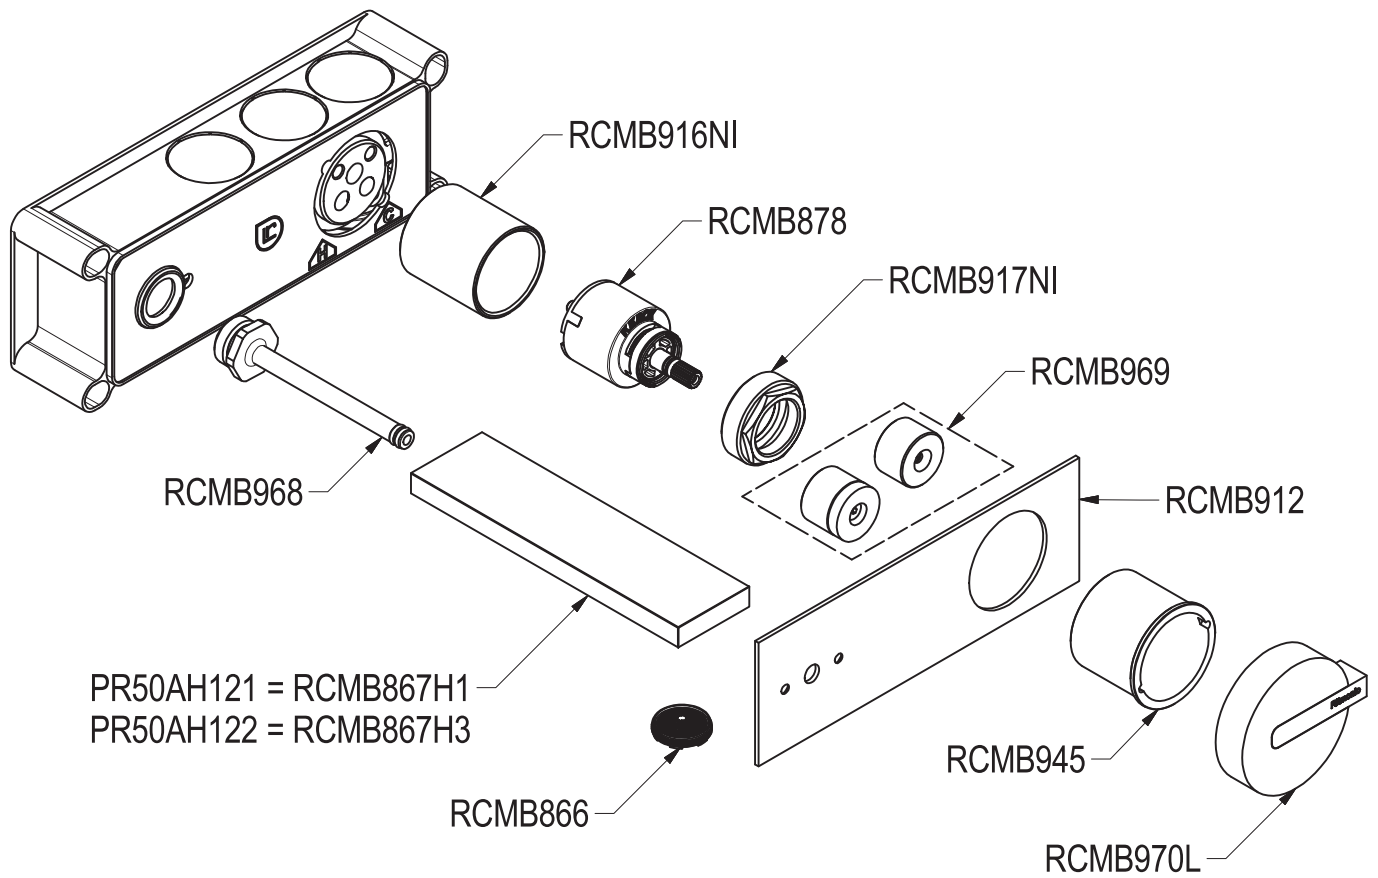

# SCHEDA TECNICA / TECHNICAL DATA

RUBINETTERIE RITMONIO S.R.L. si riserva tutti i diritti connessi con il presente documento e con l'oggetto o la materia ivi rappresentati con divieto di riprodurlo, utilizzarlo o renderlo accessibile a terzi in assenza di previa autorizzazione. Disegno CAD non modificabile a mano

**Ritmonio**  
Living a quality experience.  
13019 VARALLO - (VC) - ITALY

SERIE  
DOT316

CODICE  
PR50AH121-PR50AH122

DATA EMISSIONE  
10/09/18

DENOMINAZIONE  
Miscelatore monocomando ad incasso per lavabo  
Built-in single lever basin mixer