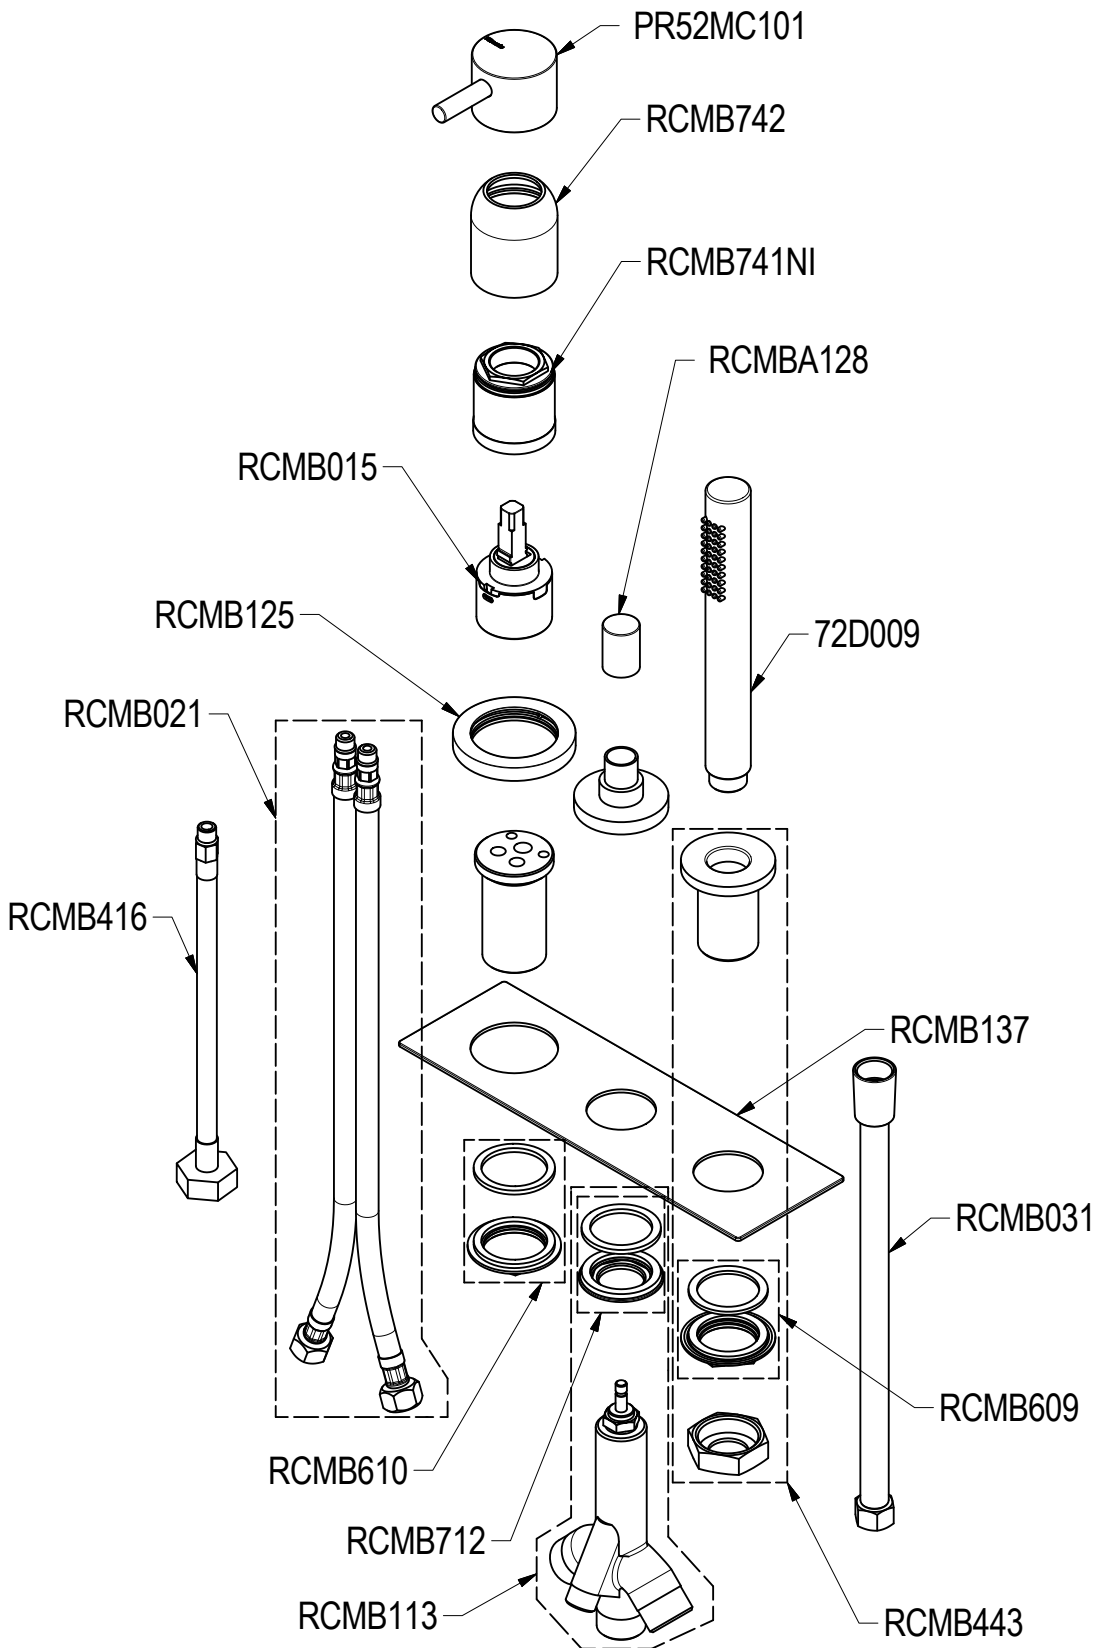

SCHEDA TECNICA / TECHNICAL DATA

RUBINETTERIE RITMONIO S.R.L. si riserva tutti i diritti connessi con il presente documento e con l'oggetto o la materia ivi rappresentati con divieto di riprodurlo, utilizzarlo o renderlo accessibile a terzi in assenza di previa autorizzazione. Disegno CAD non modificabile a mano

Ritmonio
Living a quality experience.
13019 VARALLO - (VC) - ITALY

SERIE DIAMETRO35 S

CODICE PR52EF101

DATA EMISSIONE 03/02/2021

DENOMINAZIONE Gruppo per bordo vasca
Deck mounted bath group

REVISIONE /