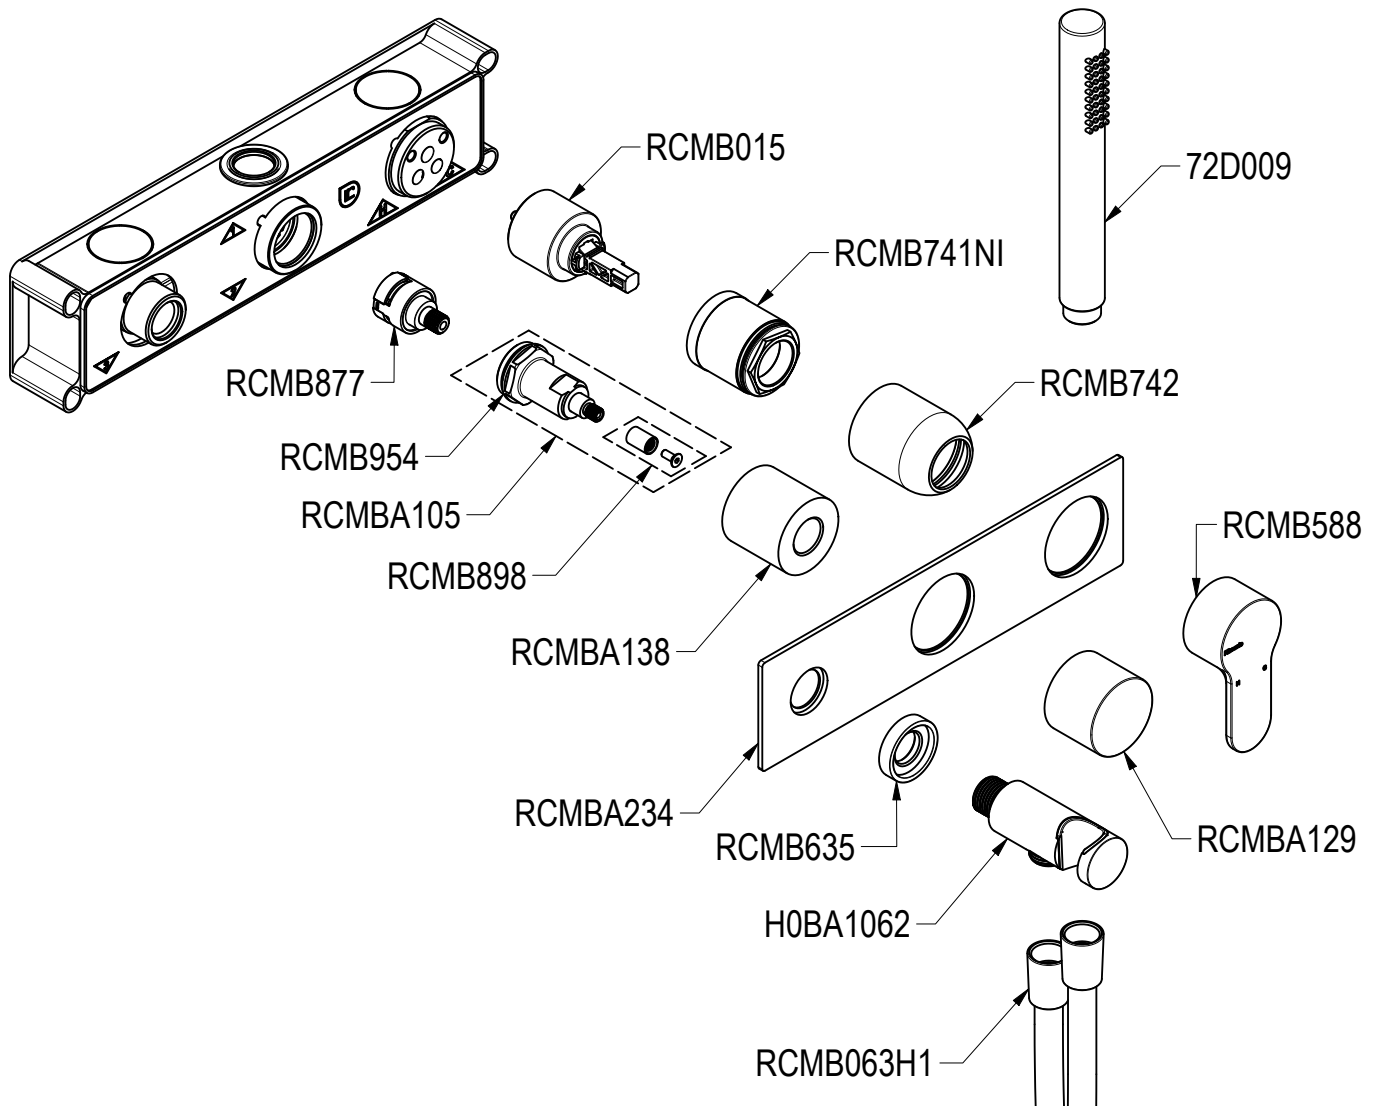

SCHEDA TECNICA / TECHNICAL DATA

RUBINETTERIE RITMONIO S.R.L. si riserva tutti i diritti connessi con il presente documento e con l'oggetto o la materia ivi rappresentati con divieto di riprodurlo, utilizzarlo o renderlo accessibile a terzi in assenza di previa autorizzazione. Disegno CAD non modificabile a mano

SERIE TAB	CODICE PR37GG102+PM0020L	DATA EMISSIONE 27/02/2025
DENOMINAZIONE Miscelatore monocomando incasso per doccia/vasca Built-in single lever shower/bath mixer		REVISIONE /