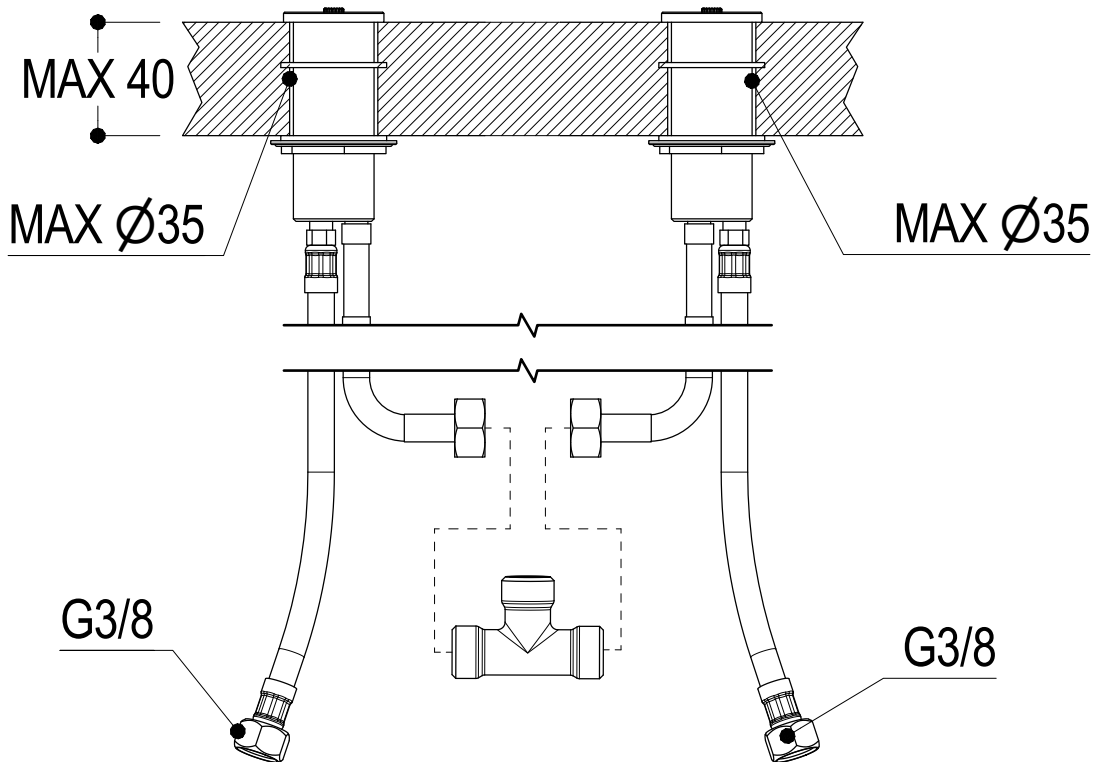

Vista ISO

Ritmonio
Living a quality experience.
13019 VARALLO - (VC) - ITALY

SERIE
DIAMETRO35 IMPRONTE

CODICE
PR51AS221

DATA EMISSIONE
23/03/2021

DENOMINAZIONE
Gruppo a due fori per lavabo
Two holes basin group