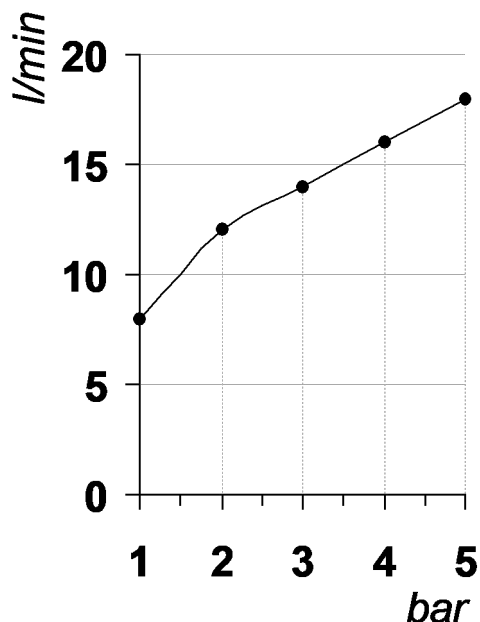

DIAMETRO 35 IMPRONTE

Art. PR51AS221

Gruppo a due fori per lavabo

Two holes basin group

bar	1	2	3	4	5
l/min	8	12	14	16	18

REVISIONE

/

DATA EMISSIONE

07/02/2023