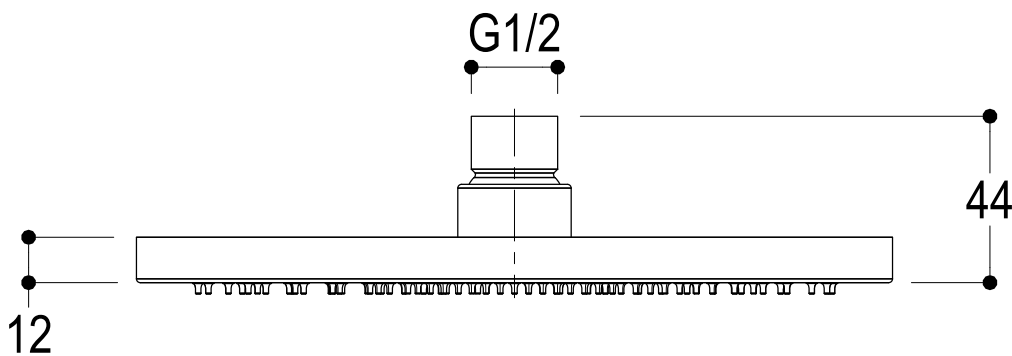

SCHEDA TECNICA / TECHNICAL DATA

RUBINETTERIE RITMONIO S.R.L. si riserva tutti i diritti connessi con il presente documento e con l'oggetto o la materia ivi rappresentati con divieto di riprodurlo, utilizzarlo o renderlo accessibile a terzi in assenza di previa autorizzazione. Disegno CAD non modificabile a mano

Vista ISO

Ritmonio
Living a quality experience.
13019 VARALLO - (VC) - ITALY

SERIE	SOFFIONI	CODICE	75A033	DATA EMISSIONE	08/07/2024
DENOMINAZIONE	Soffione doccia Ø200 Shower head Ø200			REVISIONE	/
					/