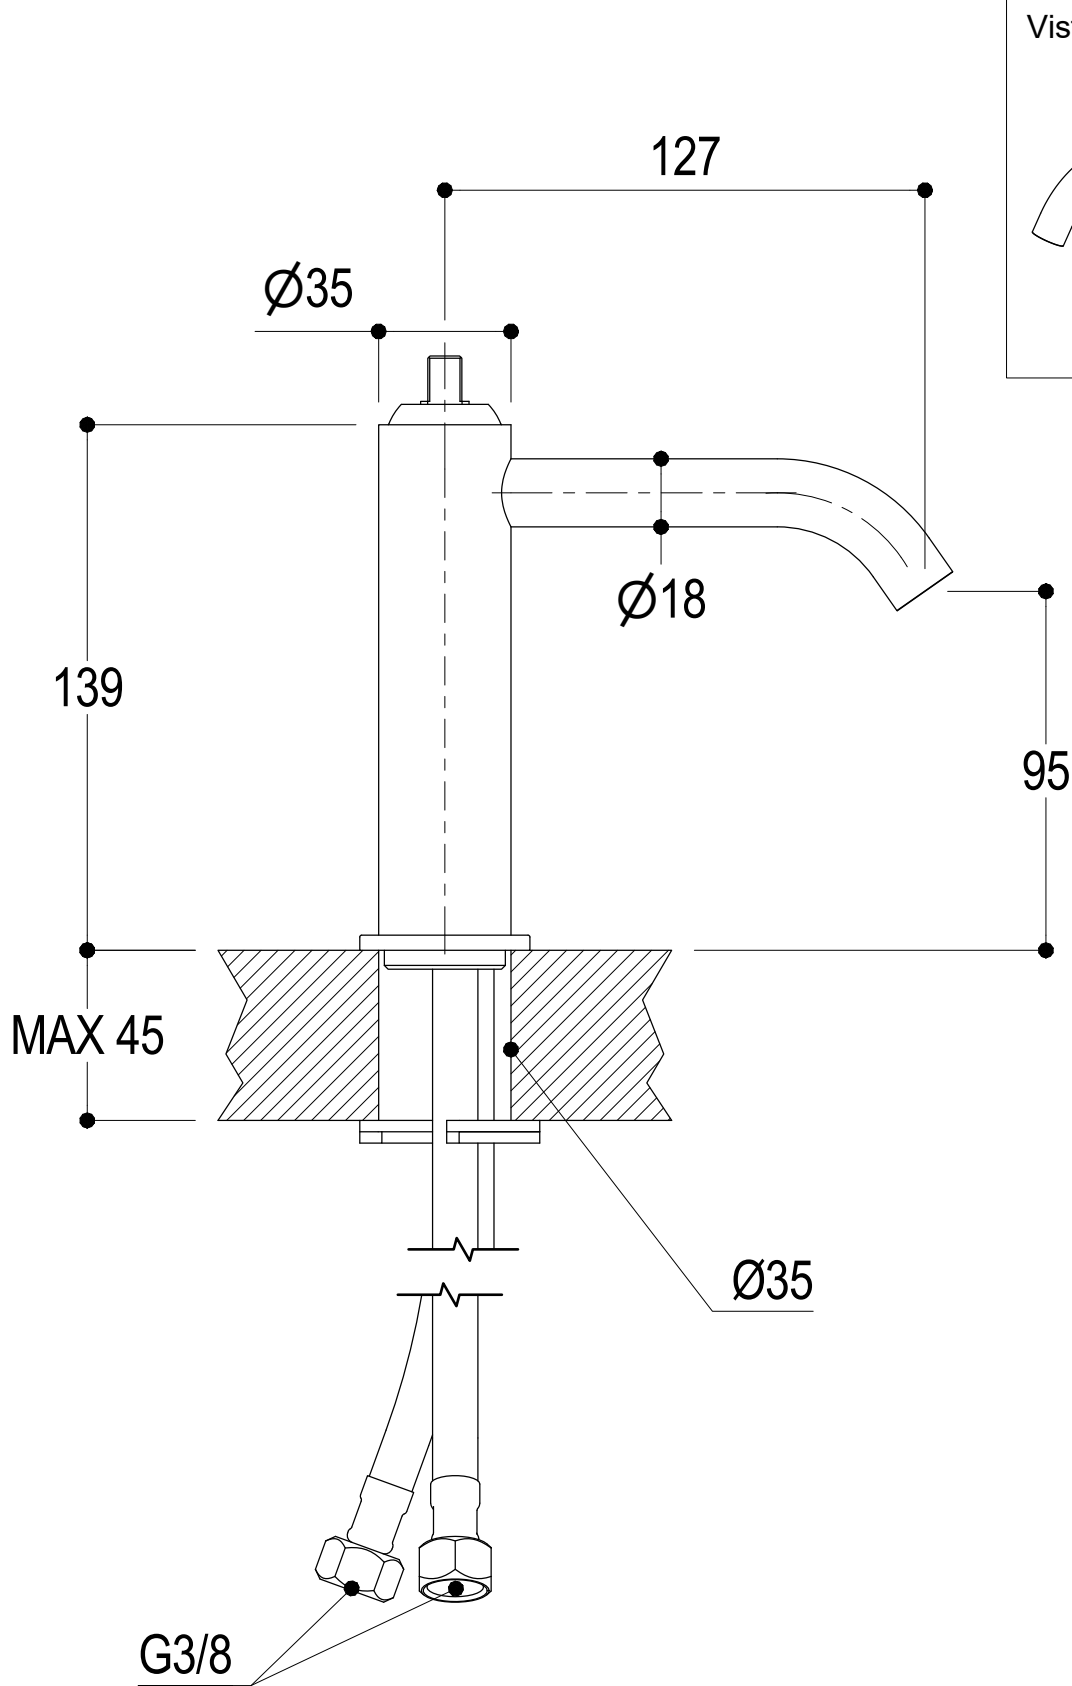

 <p>Ritmonio Living a quality experience. 13019 VARALLO - (VC) - ITALY</p>	SERIE DIAMETRO35 IMPRONTE	CODICE PR51AU201	DATA EMISSIONE 30/03/2020
	DENOMINAZIONE Miscelatore monocomando per lavabo Single lever basin mixer		REVISIONE /