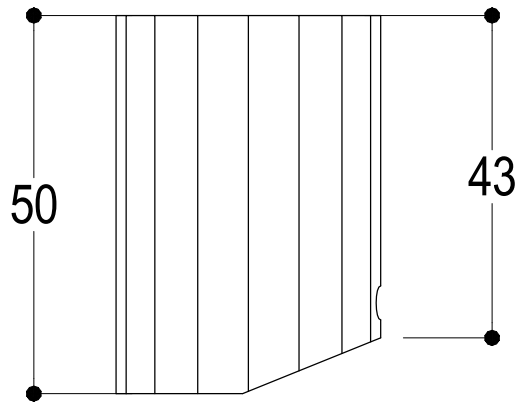

SCHEDA TECNICA / TECHNICAL DATA

RUBINETTERIE RITMONIO S.R.L. si riserva tutti i diritti connessi con il presente documento e con l'oggetto o la materia ivi rappresentati con divieto di riprodurlo, utilizzarlo o renderlo accessibile a terzi in assenza di previa autorizzazione. Disegno CAD non modificabile a mano

RUBINETTERIE RITMONIO S.R.L. will claim all rights related to the present document and with the object or subject represented therein with the prohibition of reproduction, use or disclosure to third parties without previous permission. The Cad plan is not alterable by hand