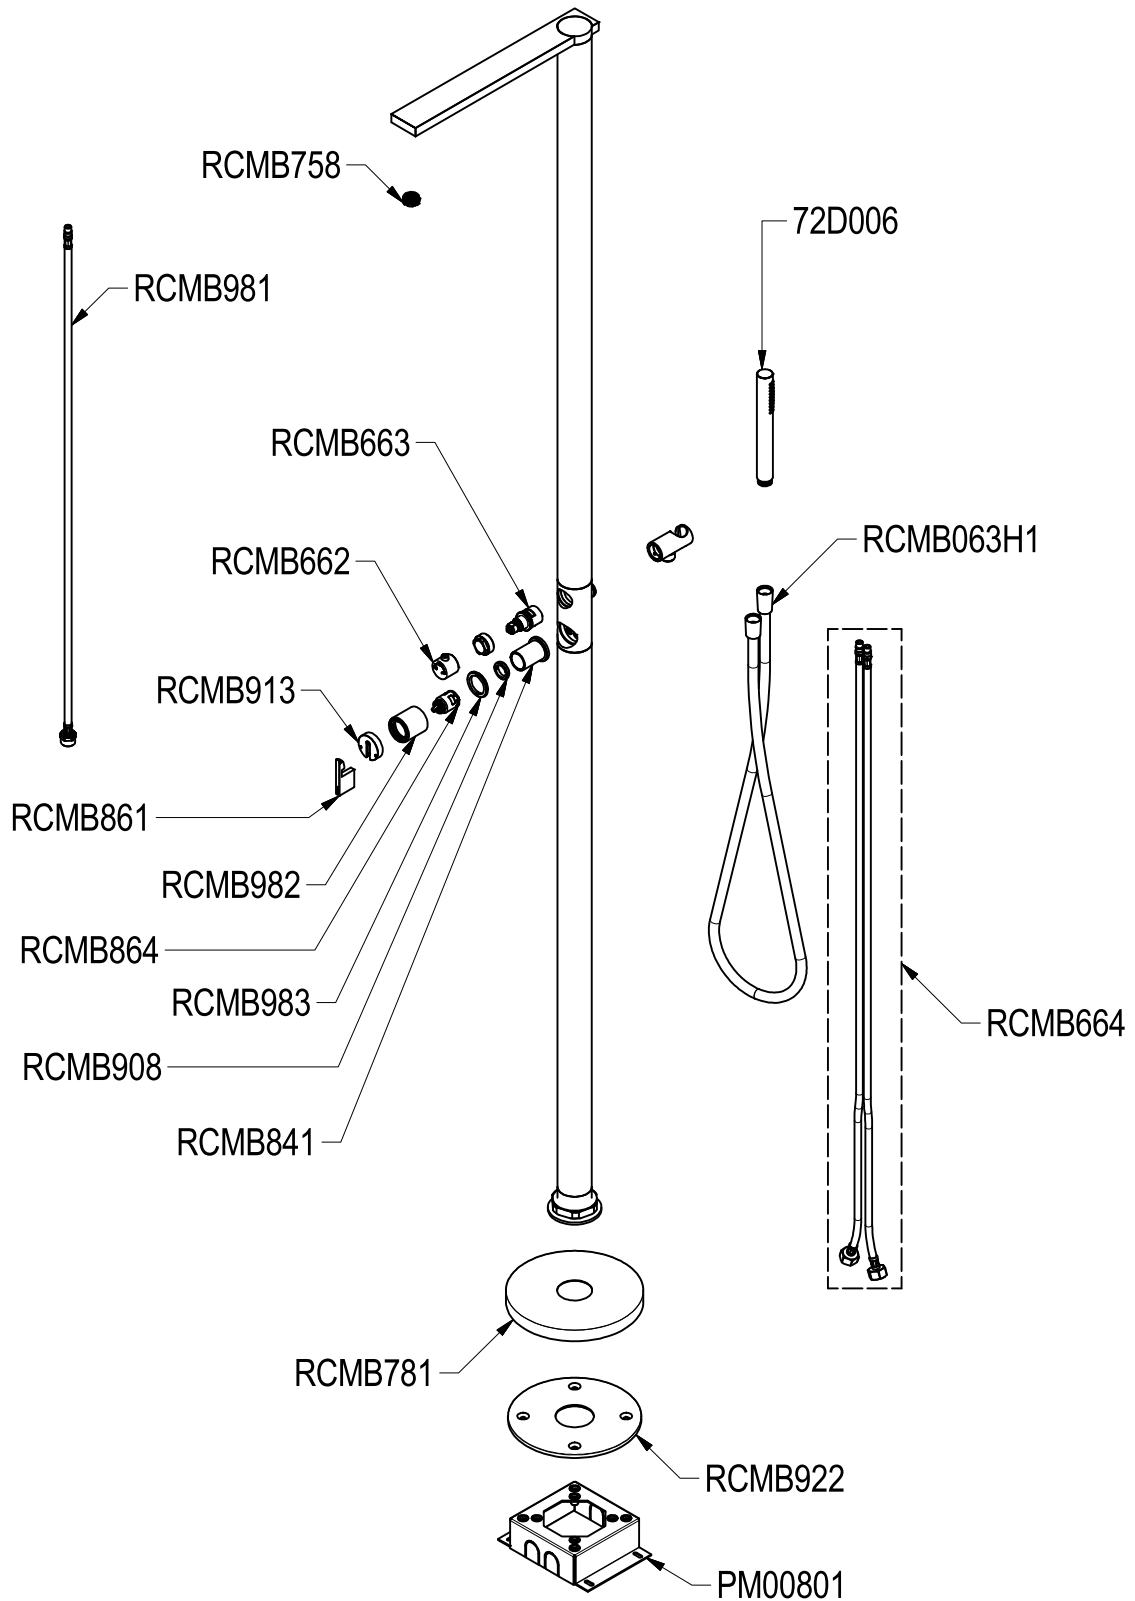

SCHEDA TECNICA / TECHNICAL DATA

RUBINETTERIE RITMONIO S.R.L. si riserva tutti i diritti connessi con il presente documento e con l'oggetto o la materia ivi rappresentati con divieto di riprodurlo, utilizzarlo o renderlo accessibile a terzi in assenza di previa autorizzazione. Disegno CAD non modificabile a mano

SERIE	DOT316	CODICE	PR50DJ201	DATA EMISSIONE	11/09/18
DENOMINAZIONE	Colonna per doccia da terra Standing floor shower			REVISIONE	1
					15/04/19