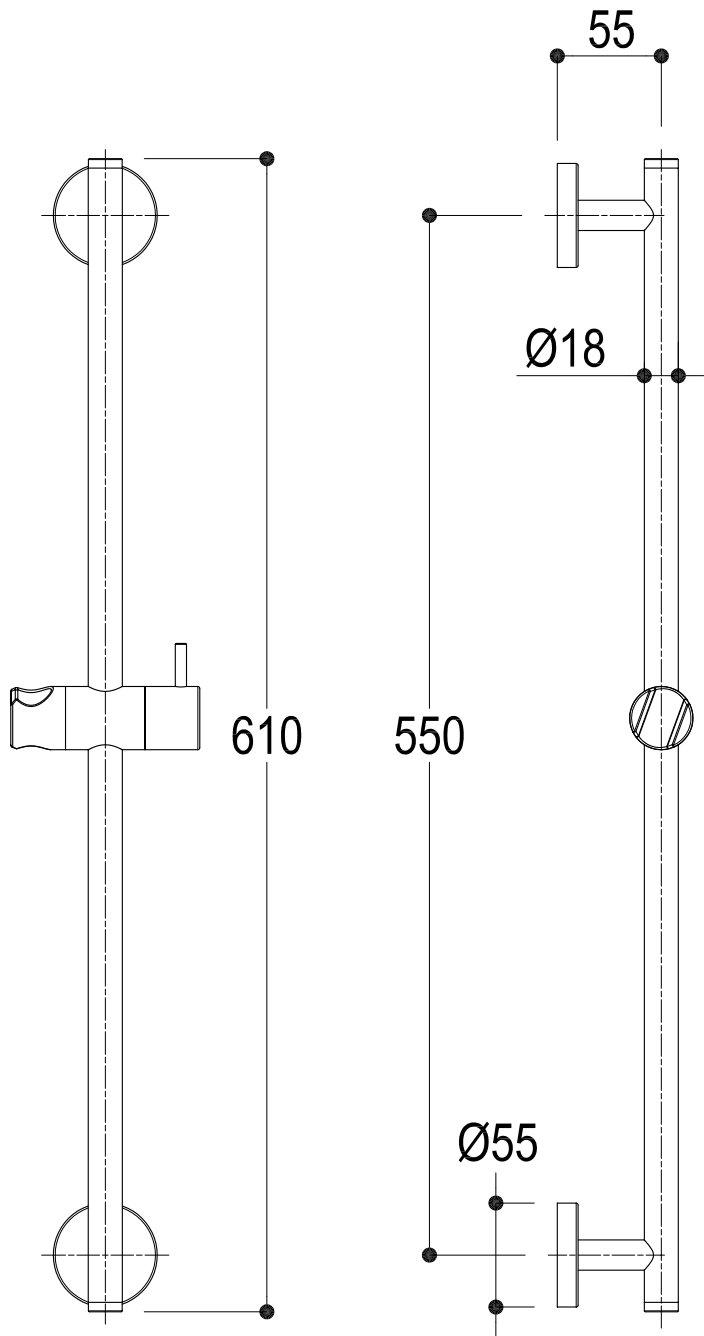

SCHEDA TECNICA / TECHNICAL DATA

	SERIE	REVERSO	CODICE	6070	DATA EMISSIONE	12/05/10
	DENOMINAZIONE	Asta saliscendi Sliding rail				
REVISIONE	EMESSO	ZUMELLA	APPROVATO	GIUSTO		