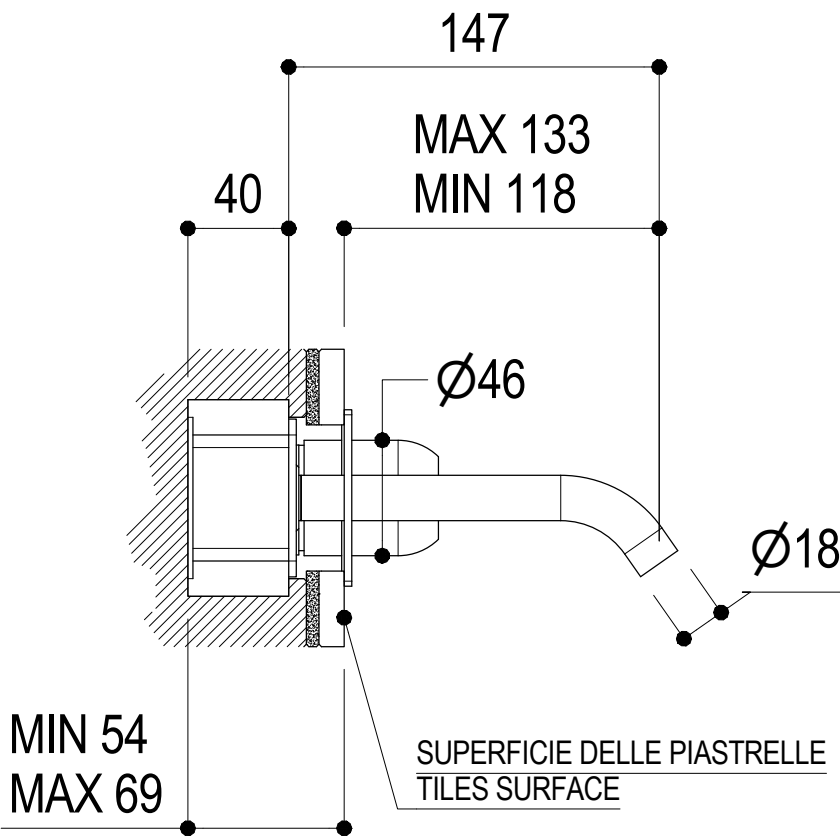

Ritmonio
Living a quality experience.
13019 VARALLO - (VC) - ITALY

SERIE
DIAMETRO35 IMPRONTE

CODICE
PR51AY101

DATA EMISSIONE
30/03/2020

DENOMINAZIONE
Miscelatore monocomando ad incasso per lavabo
Built-in single lever basin mixer

Living a quality experience.

13019 VARALLO - (VC) - ITALY

I diagrammi riportati di seguito riassumono i valori riscontrati durante le prove di portata dei seguenti articoli. Le prove sono state effettuate con pressioni che variavano da 1 a 5 bar e in posizione di acqua miscelata

The following diagrams sum up the values, taken from flow tests of the following items. Tests were conducted with pressure variations from 1 to 5 bar and with mixed water.

DIAMETRO35 IMPRONTE

Art. PR51AY101