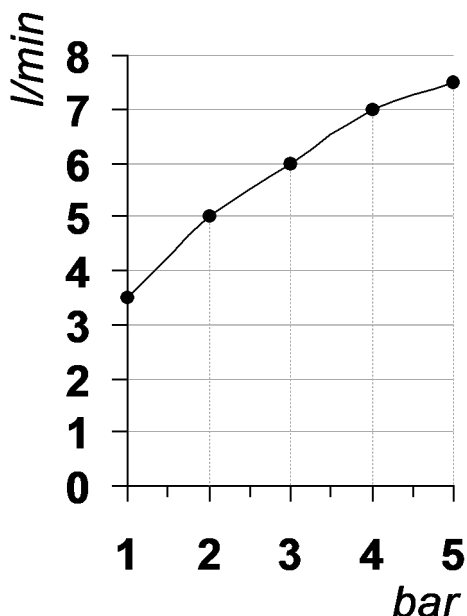

bar	1	2	3	4	5
l/min	3.5	5	6	7	7.5

REVISIONE

/

DATA EMISSIONE

20/12/2021