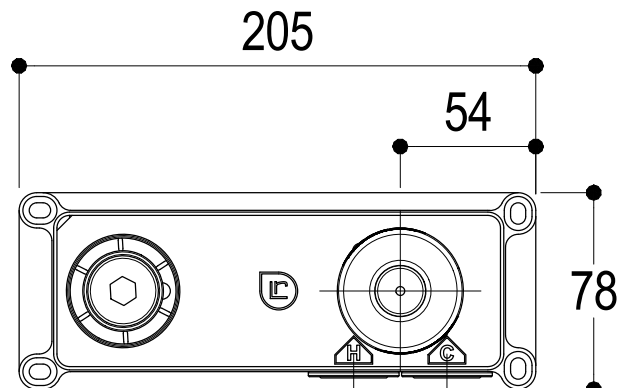

Ritmonio
Living a quality experience.
13019 VARALLO - (VC) - ITALY

SERIE
DIAMETRO35 IMPRONTE

CODICE
PR51AY101

DATA EMISSIONE
30/03/2020

DENOMINAZIONE
Miscelatore monocomando ad incasso per lavabo
Built-in single lever basin mixer