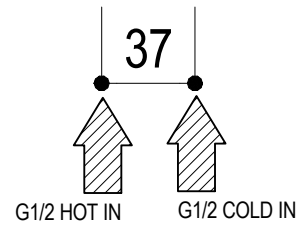

SCHEDA TECNICA / TECHNICAL DATA

RUBINETTERIE RITMONIO S.R.L. si riserva tutti i diritti connessi con il presente documento e con l'oggetto o la materia ivi rappresentati con divieto di riprodurlo, utilizzarlo o renderlo accessibile a terzi in assenza di previa autorizzazione. Disegno CAD non modificabile a mano

RUBINETTERIE RITMONIO S.R.L. will claim all rights related to the present document and with the object or subject represented therein with the prohibition of reproduction, use or disclosure to third parties without previous permission. The Cad plan is not alterable by hand

Ritmonio
Living a quality experience.
13019 VARALLO - (VC) - ITALY

SERIE
DIAMETRO35 IMPRONTE

CODICE
PR51AY101

DATA EMISSIONE
30/03/2020

DENOMINAZIONE
Miscelatore monocomando ad incasso per lavabo
Built-in single lever basin mixer

REVISIONE
/