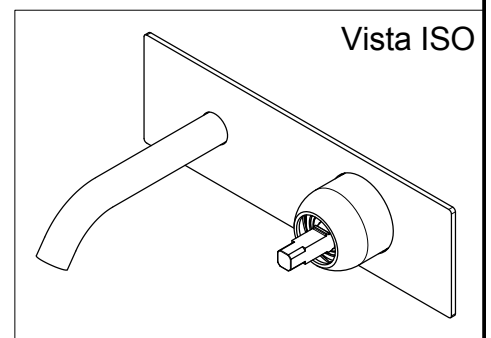

Ritmonio
Living a quality experience.
13019 VARALLO - (VC) - ITALY

SERIE
DIAMETRO35 IMPRONTE

CODICE
PR51AY101

DATA EMISSIONE
30/03/2020

DENOMINAZIONE
Miscelatore monocomando ad incasso per lavabo
Built-in single lever basin mixer