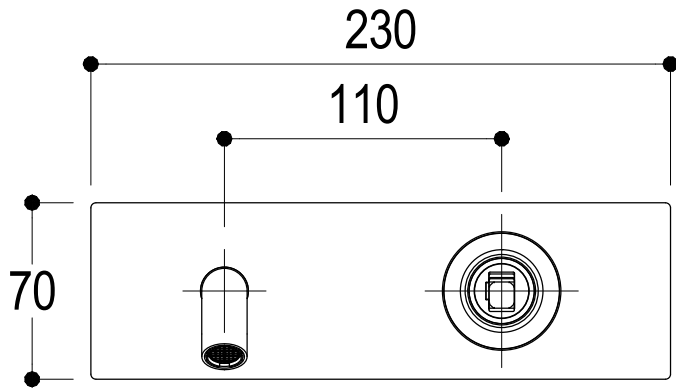

Ritmonio
Living a quality experience.
13019 VARALLO - (VC) - ITALY

SERIE
DIAMETRO35 IMPRONTE

CODICE
PR51AY101

DATA EMISSIONE
30/03/2020

DENOMINAZIONE
Miscelatore monocomando ad incasso per lavabo
Built-in single lever basin mixer

Living a quality experience.

13019 VARALLO - (VC) - ITALY

I diagrammi riportati di seguito riassumono i valori riscontrati durante le prove di portata dei seguenti articoli. Le prove sono state effettuate con pressioni che variavano da 1 a 5 bar e in posizione di acqua miscelata

The following diagrams sum up the values, taken from flow tests of the following items. Tests were conducted with pressure variations from 1 to 5 bar and with mixed water.

DIAMETRO35 IMPRONTE

Art. PR51AY101