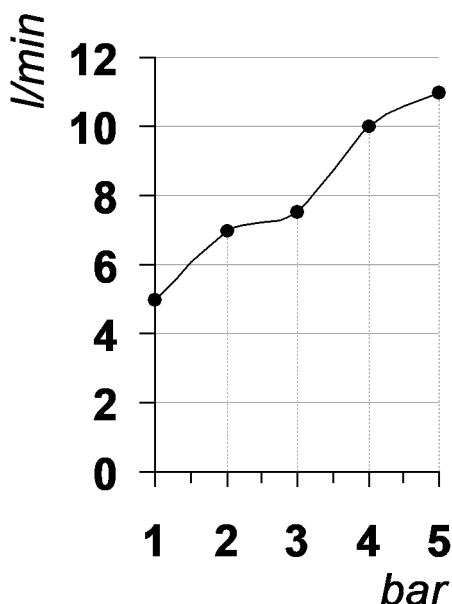

bar	1	2	3	4	5
l/min	5	7	7.5	10	11

REVISIONE

/

DATA EMISSIONE

16/03/2022