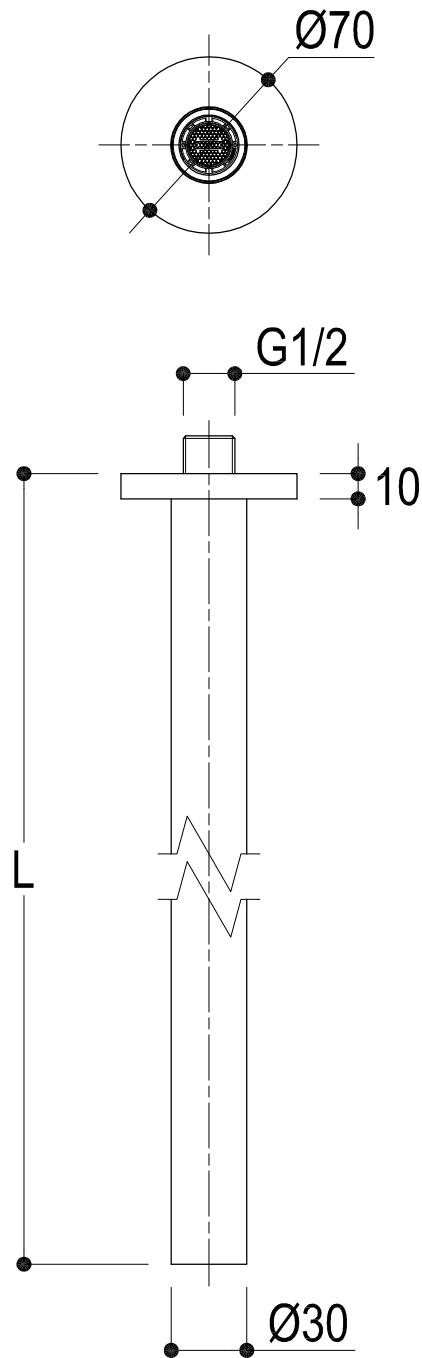

SCHEDA TECNICA / TECHNICAL DATA

 <p>RUBINETTERIE <b>Ritmonio</b> 13019 VARALLO _ (VC) _ ITALY</p>	SERIE	CODICE	DATA EMISSIONE
	DIAMETROTRENTACINQUE	E0BA0185H--	24/09/14
DENOMINAZIONE			
Bocca di erogazione da soffitto Ceiling-mounted spout			
REVISIONE	EMESSO	APPROVATO	
	ZUMELLA	GIUSTO	

# SCHEDA DI PORTATA / FLOW RATE DATA

RUBINETTERIE RITMONIO S.R.L. si riserva tutti i diritti connessi con il presente documento e con l'oggetto o la materia ivi rappresentati con divieto di riprodurlo, utilizzarlo o renderlo accessibile a terzi in assenza di previa autorizzazione. Disegno CAD non modificabile a mano

Living a quality experience.

13019 VARALLO - (VC) - ITALY

*I diagrammi riportati di seguito riassumono i valori riscontrati durante le prove di portata dei seguenti articoli. Le prove sono state effettuate con pressioni che variavano da 1 a 5 bar e in posizione di acqua miscelata*

*The following diagrams sum up the values, taken from flow tests of the following items. Tests were conducted with pressure variations from 1 to 5 bar and with mixed water.*

**Ø35**

**Art. E0BA0185H03-E0BA0185H--**