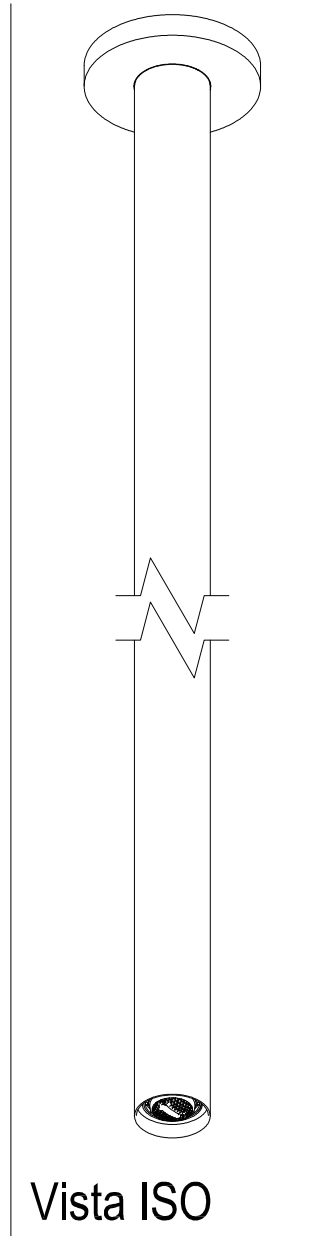

SCHEDA TECNICA / TECHNICAL DATA

 <p>RUBINETTERIE <b>Ritmonio</b> 13019 VARALLO _ (VC) _ ITALY</p>	SERIE	CODICE	DATA EMISSIONE
	DIAMETROTRENTACINQUE	E0BA0185H--	24/09/14
DENOMINAZIONE			
Bocca di erogazione da soffitto Ceiling-mounted spout			
REVISIONE	EMESSO	APPROVATO	
	ZUMELLA	GIUSTO	

# SCHEDA DI PORTATA / FLOW RATE DATA

RUBINETTERIE RITMONIO S.R.L. si riserva tutti i diritti connessi con il presente documento e con l'oggetto o la materia ivi rappresentati con divieto di riprodurlo, utilizzarlo o renderlo accessibile a terzi in assenza di previa autorizzazione. Disegno CAD non modificabile a mano

Living a quality experience.

13019 VARALLO - (VC) - ITALY

*I diagrammi riportati di seguito riassumono i valori riscontrati durante le prove di portata dei seguenti articoli. Le prove sono state effettuate con pressioni che variavano da 1 a 5 bar e in posizione di acqua miscelata*

*The following diagrams sum up the values, taken from flow tests of the following items. Tests were conducted with pressure variations from 1 to 5 bar and with mixed water.*

**Ø35**

**Art. E0BA0185H03-E0BA0185H--**