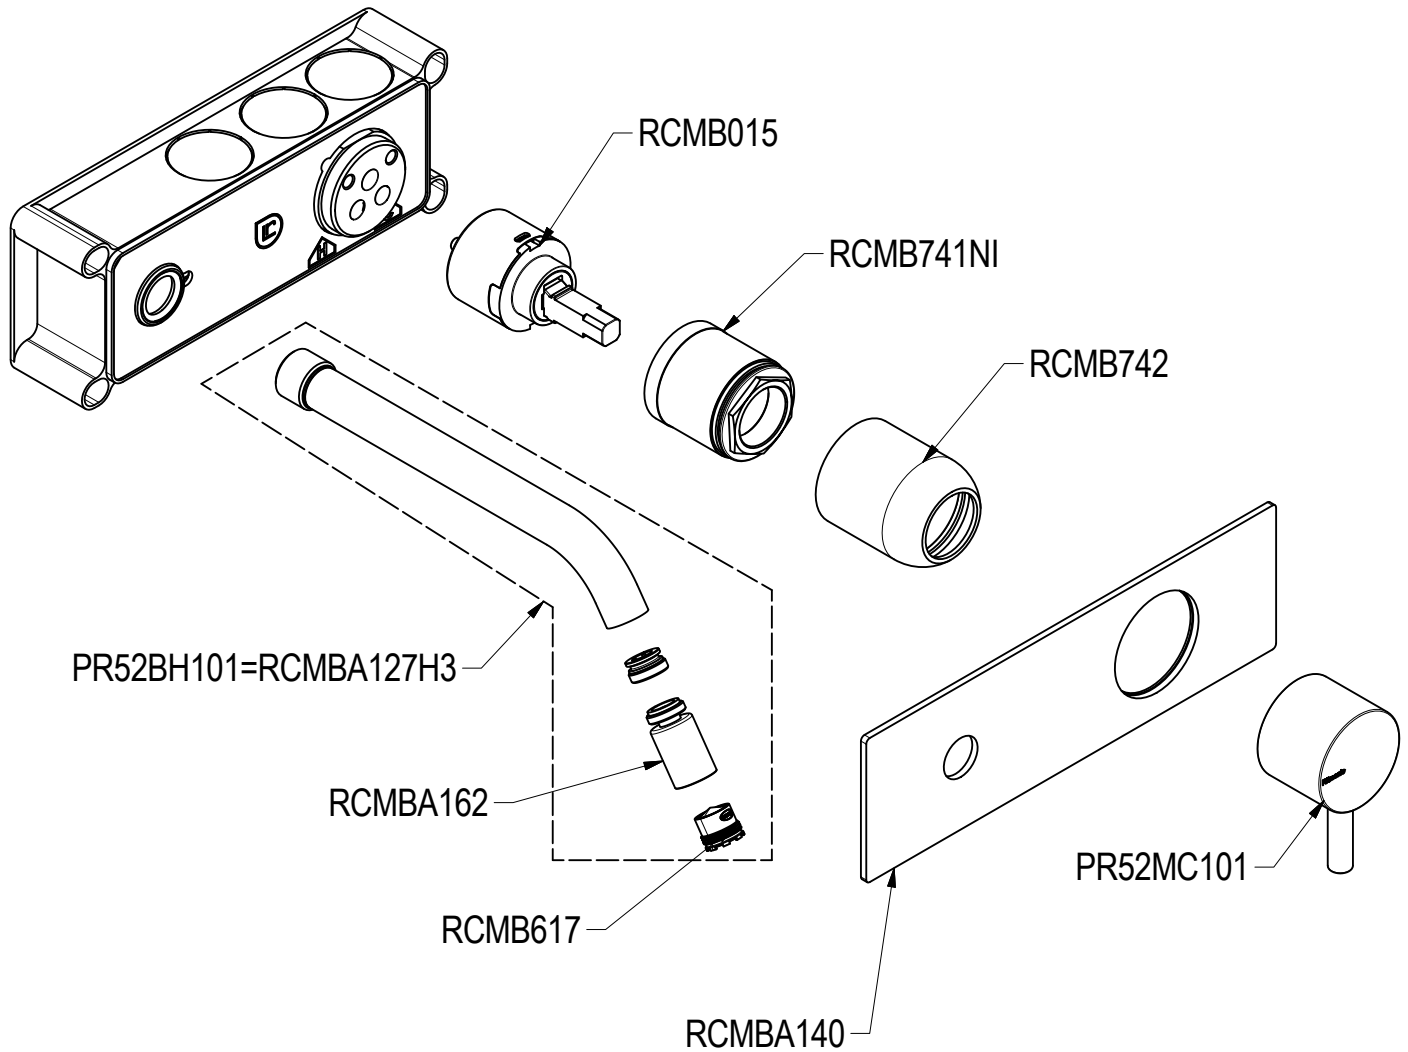

SCHEDA TECNICA / TECHNICAL DATA

RUBINETTERIE RITMONIO S.R.L. si riserva tutti i diritti connessi con il presente documento e con l'oggetto o la materia ivi rappresentati con divieto di riprodurlo, utilizzarlo o renderlo accessibile a terzi in assenza di previa autorizzazione. Disegno CAD non modificabile a mano

Ritmonio
Living a quality experience.
13019 VARALLO - (VC) - ITALY

SERIE
DIAMERO35 S

CODICE
PR52BH101

DATA EMISSIONE
28/01/2021

DENOMINAZIONE
Miscelatore monocomando ad incasso per bidet
Built-in single lever bidet mixer