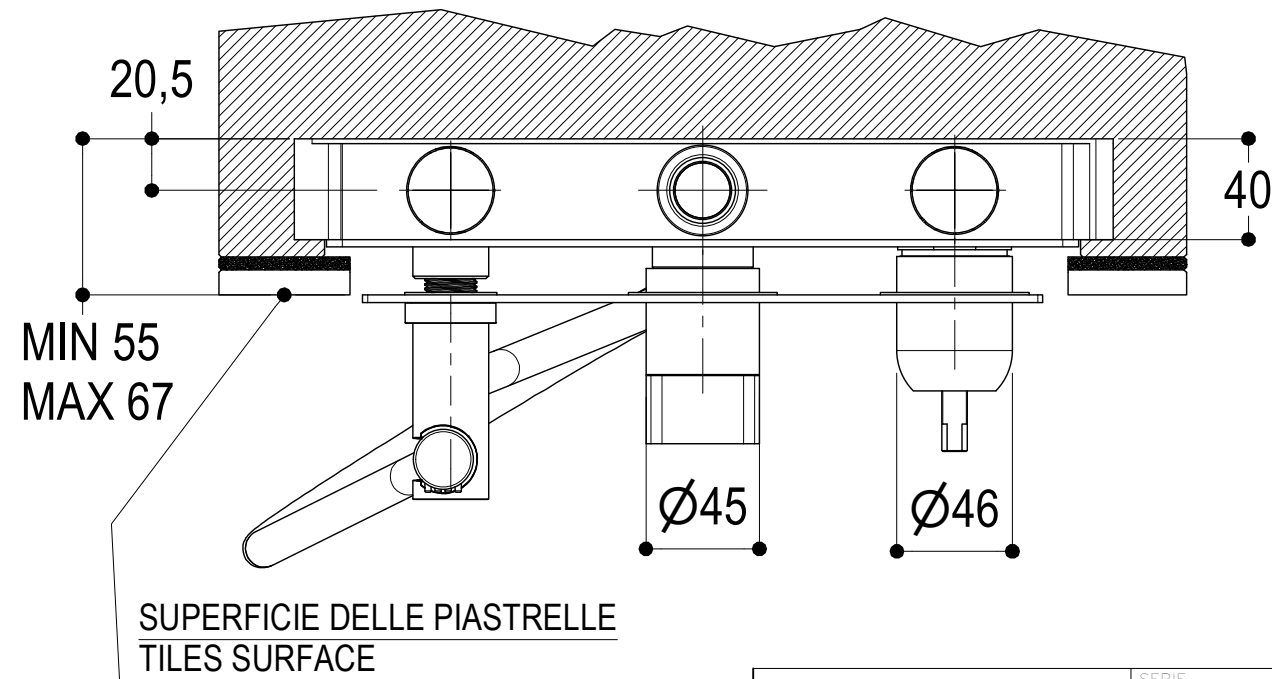

<p>Ritmonio Living a quality experience. 13019 VARALLO - (VC) - ITALY</p>	SERIE HAPTIC	CODICE PR43GR102+PM0020L	DATA EMISSIONE 28/08/2024
	DENOMINAZIONE Miscelatore monocomando ad incasso per vasca/doccia Built-in single lever bath/shower mixer		REVISIONE \