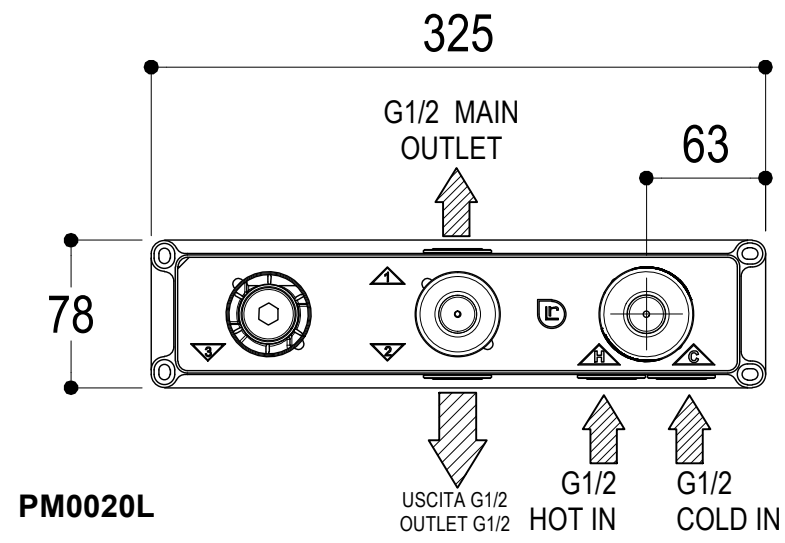

<p>Ritmonio Living a quality experience. 13019 VARALLO - (VC) - ITALY</p>	SERIE HAPTIC	CODICE PR43GR102+PM0020L	DATA EMISSIONE 28/08/2024
	DENOMINAZIONE Miscelatore monocomando ad incasso per vasca/doccia Built-in single lever bath/shower mixer		REVISIONE \