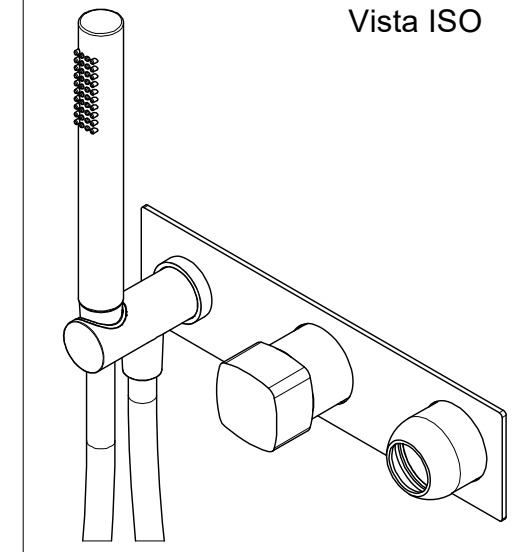

<p>Ritmonio Living a quality experience. 13019 VARALLO - (VC) - ITALY</p>	SERIE HAPTIC	CODICE PR43GR102+PM0020L	DATA EMISSIONE 28/08/2024
	DENOMINAZIONE Miscelatore monocomando ad incasso per vasca/doccia Built-in single lever bath/shower mixer		REVISIONE \