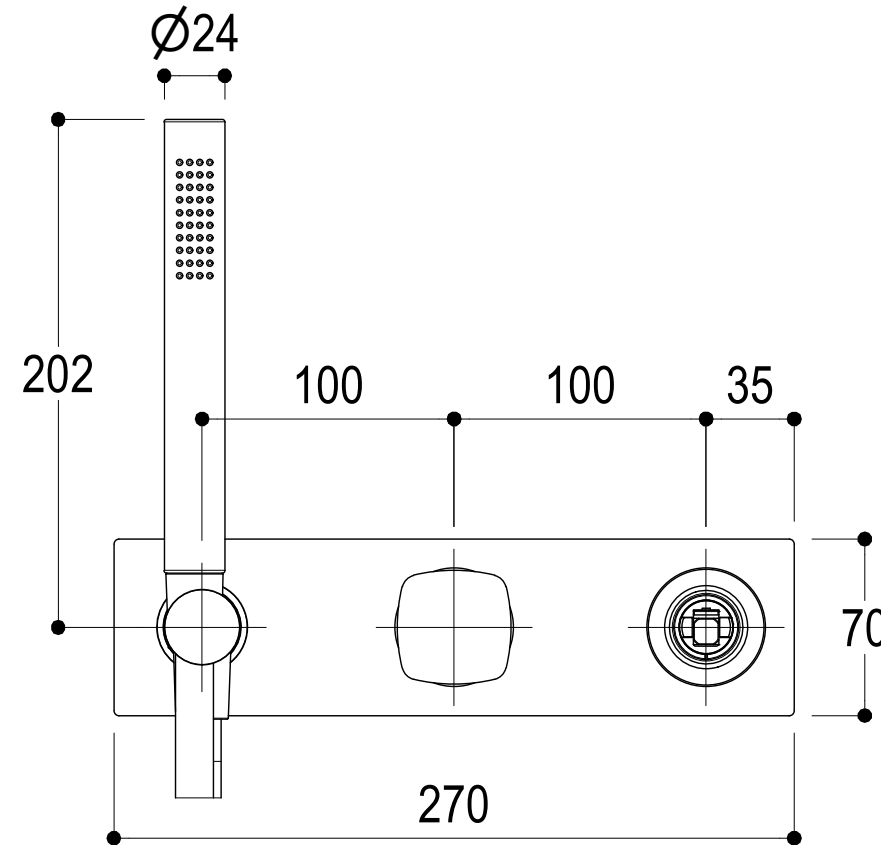

<p>Ritmonio Living a quality experience. 13019 VARALLO - (VC) - ITALY</p>	SERIE HAPTIC	CODICE PR43GR102+PM0020L	DATA EMISSIONE 28/08/2024
	DENOMINAZIONE Miscelatore monocomando ad incasso per vasca/doccia Built-in single lever bath/shower mixer		REVISIONE \