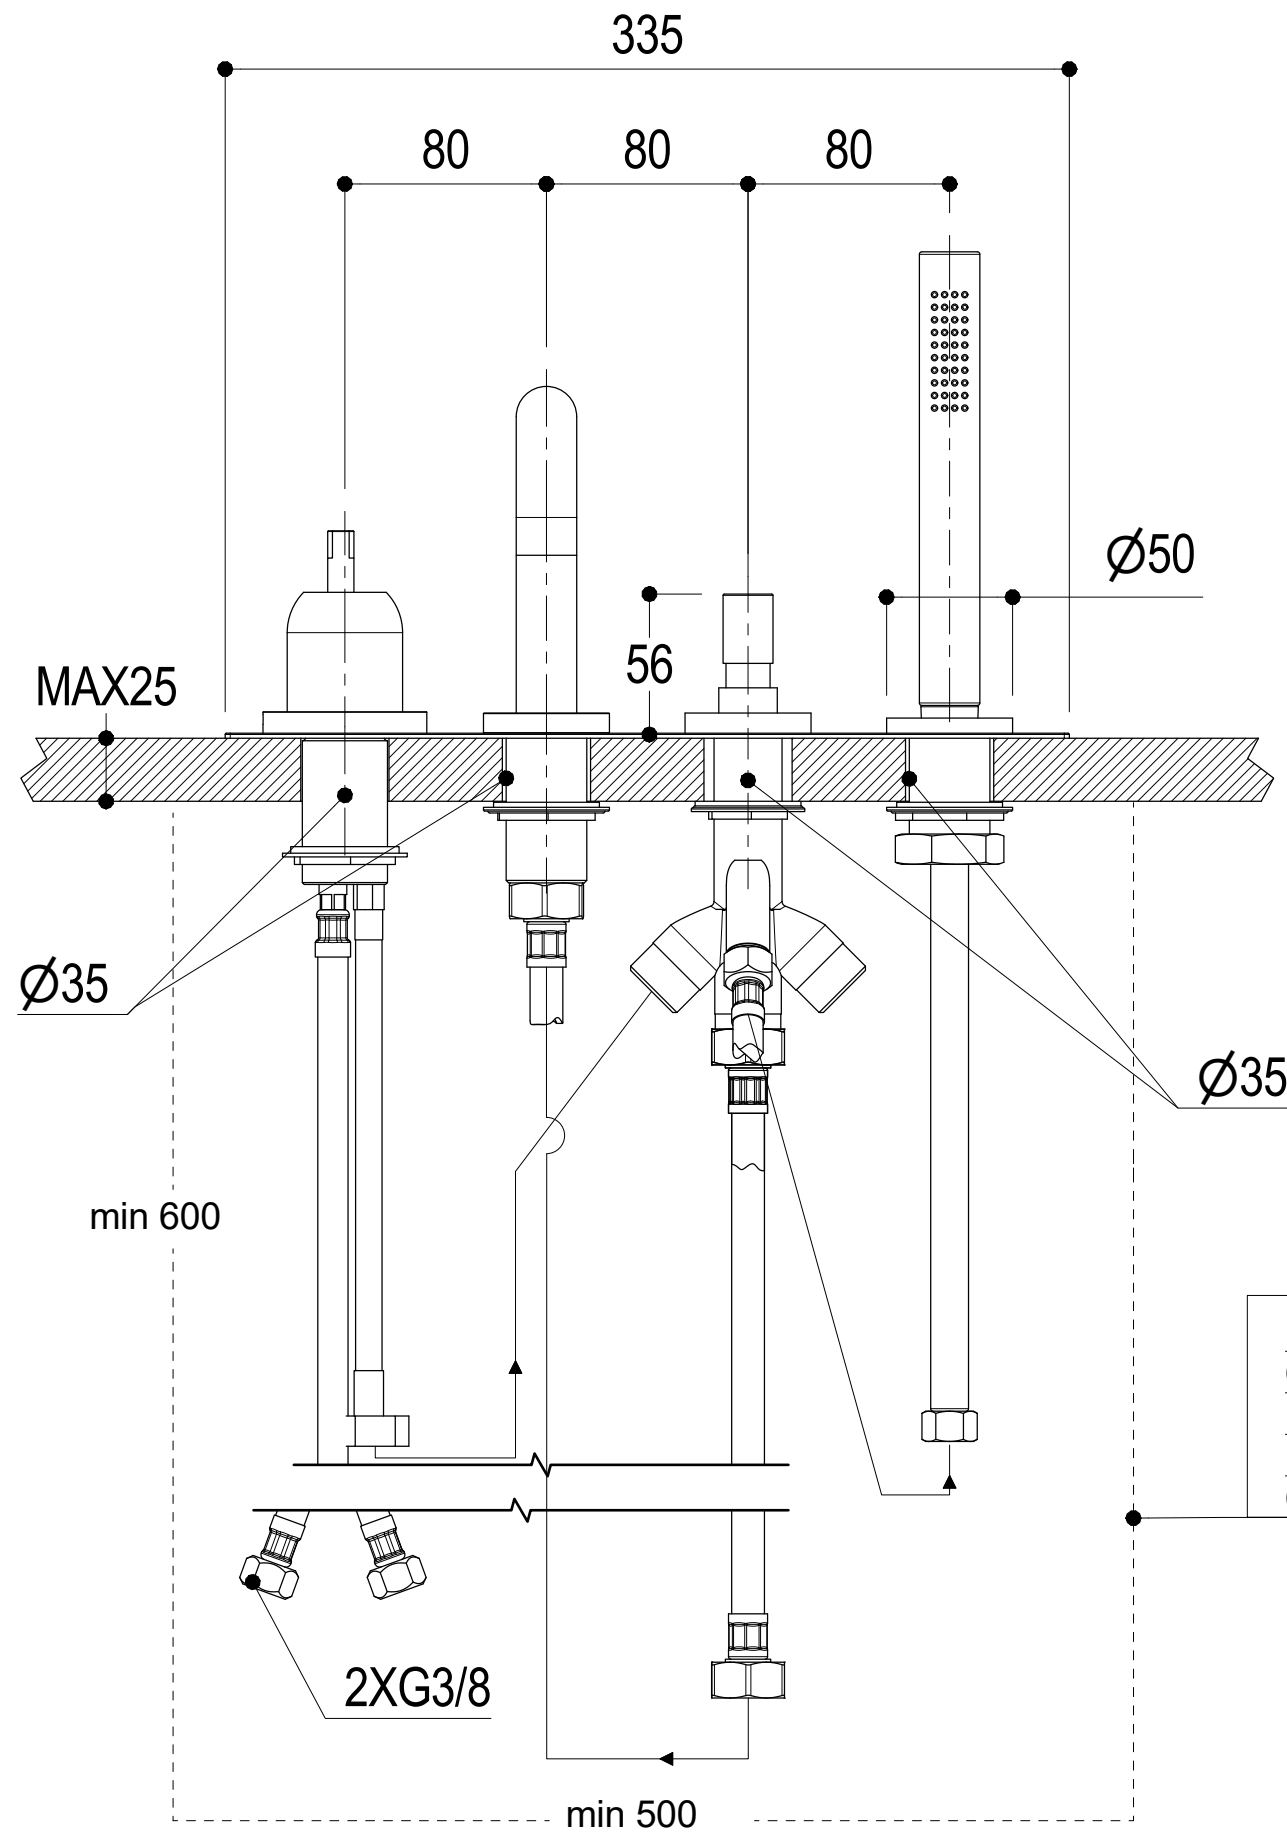

SCHEDA TECNICA / TECHNICAL DATA

RUBINETTERIE RITMONIO S.R.L. si riserva tutti i diritti connessi con il presente documento e con l'oggetto o la materia ivi rappresentati con divieto di riprodurlo, utilizzarlo o renderlo accessibile a terzi in assenza di previa autorizzazione. Disegno CAD non modificabile a mano

RUBINETTERIE RITMONIO S.R.L. will claim all rights related to the present document and with the object or subject represented therein with the prohibition of reproduction, use or disclosure to third parties without previous permission. The Cad plan is not alterable by hand

Ingombro per il corretto funzionamento
Encumbrance for the correct uses

Ritmonio
Living a quality experience.
13019 VARALLO - (VC) - ITALY

SERIE
DIAMETRO35 IMPRONTE

CODICE
PR51ES101

DATA EMISSIONE
29/06/2021

DENOMINAZIONE
Gruppo per bordo vasca
Deck mounted bath group

REVISIONE
/