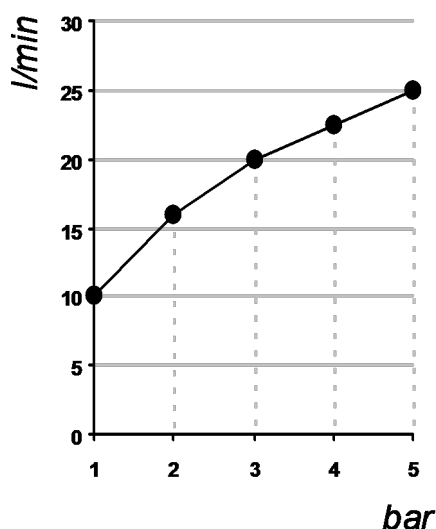

Bocca erogazione / Spout

bar	1	2	3	4	5
l/min	10	16	20	22.5	25